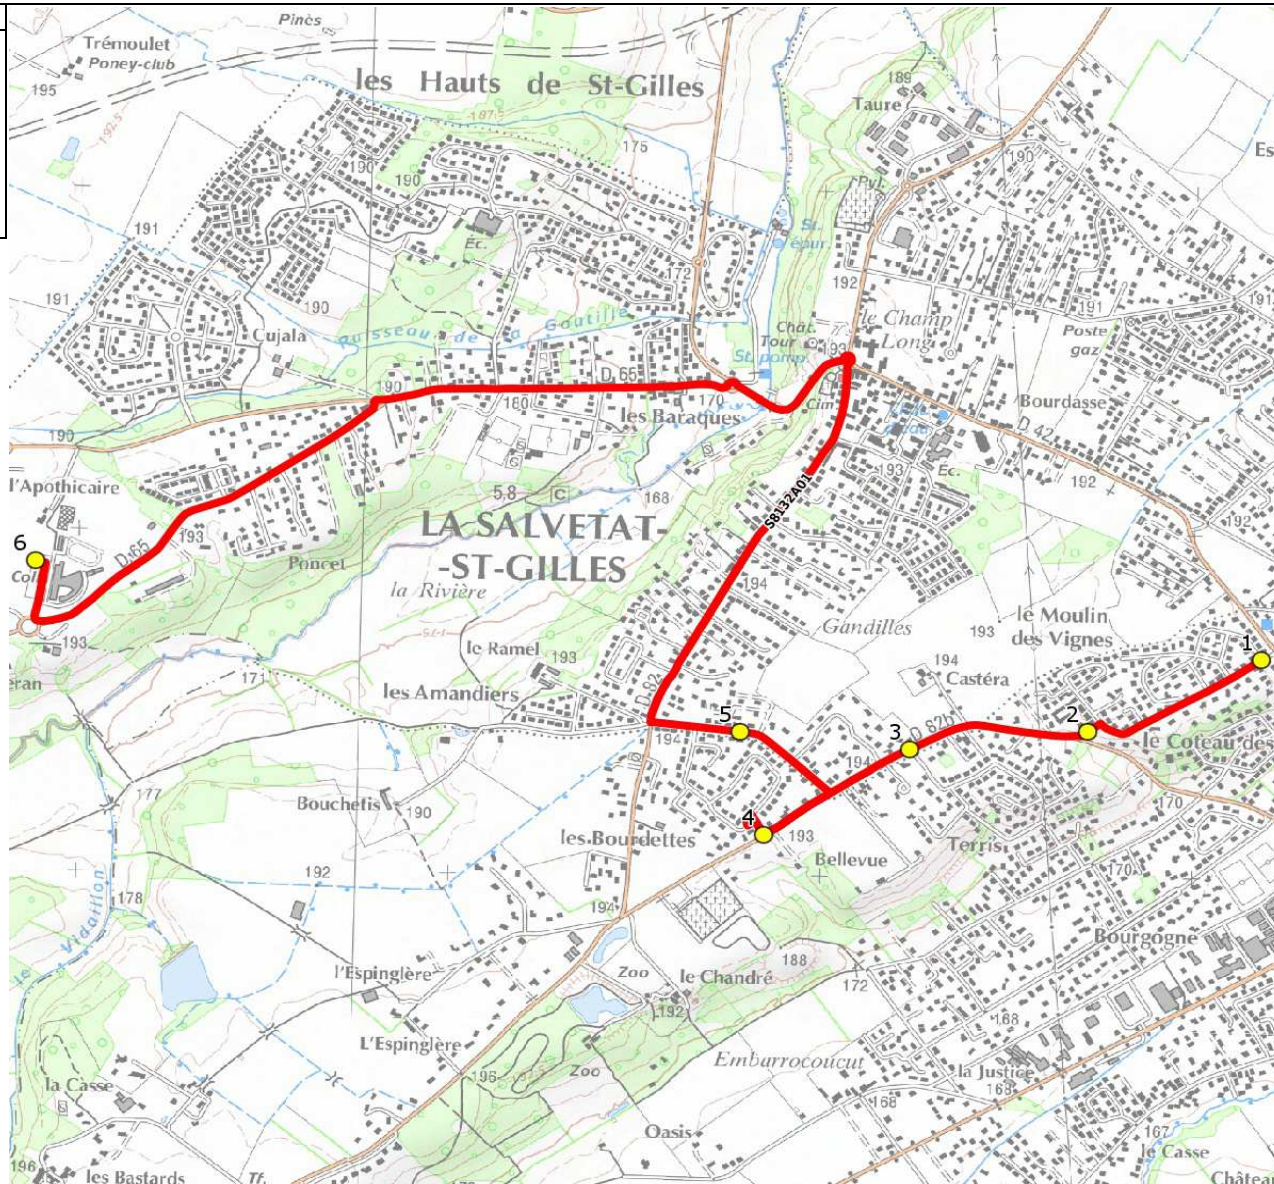

Mise à jour : 01/08/2020	Ligne : PLAISANCE/T-COL.LA SALVETAT ST GILLES	Ligne N° : S8132
Marché (année de notification-durée) : 2020-5	Transporteur : TRANSDEV OCCITANIE OUEST	Km en charge : 6 Km
Nombre de places assises : 59 pl	Sous-traitant :	Année : 2009

ITINERAIRE INDICATIF (ALLER)	LMMJV--
PLAISANCE-DU-TOUCH	
1. R Roussillon/R Berry	07:59
2. R Roussillon/Roussillon	08:00
3. R Hille n°74/R Daurat/AB	08:02
4. ABCDn0976 Les Bourdettes	08:04
LA SALVETAT-SAINT-GILLES	
5. Ch Bourdettes n°16/Passage Piéton	08:08
6. Collège Galilée	08:20

ITINERAIRE INDICATIF (RETOUR)	LM-JV--	Merc
LA SALVETAT-SAINT-GILLES		
1. Collège Galilée	17:10	13:30
2. Ch Bourdettes n°16/Passage Piéton PLAISANCE-DU-TOUCH	17:18	13:38
3. ABCDn0976 Les Bourdettes	17:22	13:42
4. R Hille n°74/R Daurat/AB	17:24	13:44
5. R Roussillon/Roussillon	17:26	13:46
6. R Roussillon/R Berry	17:27	13:47