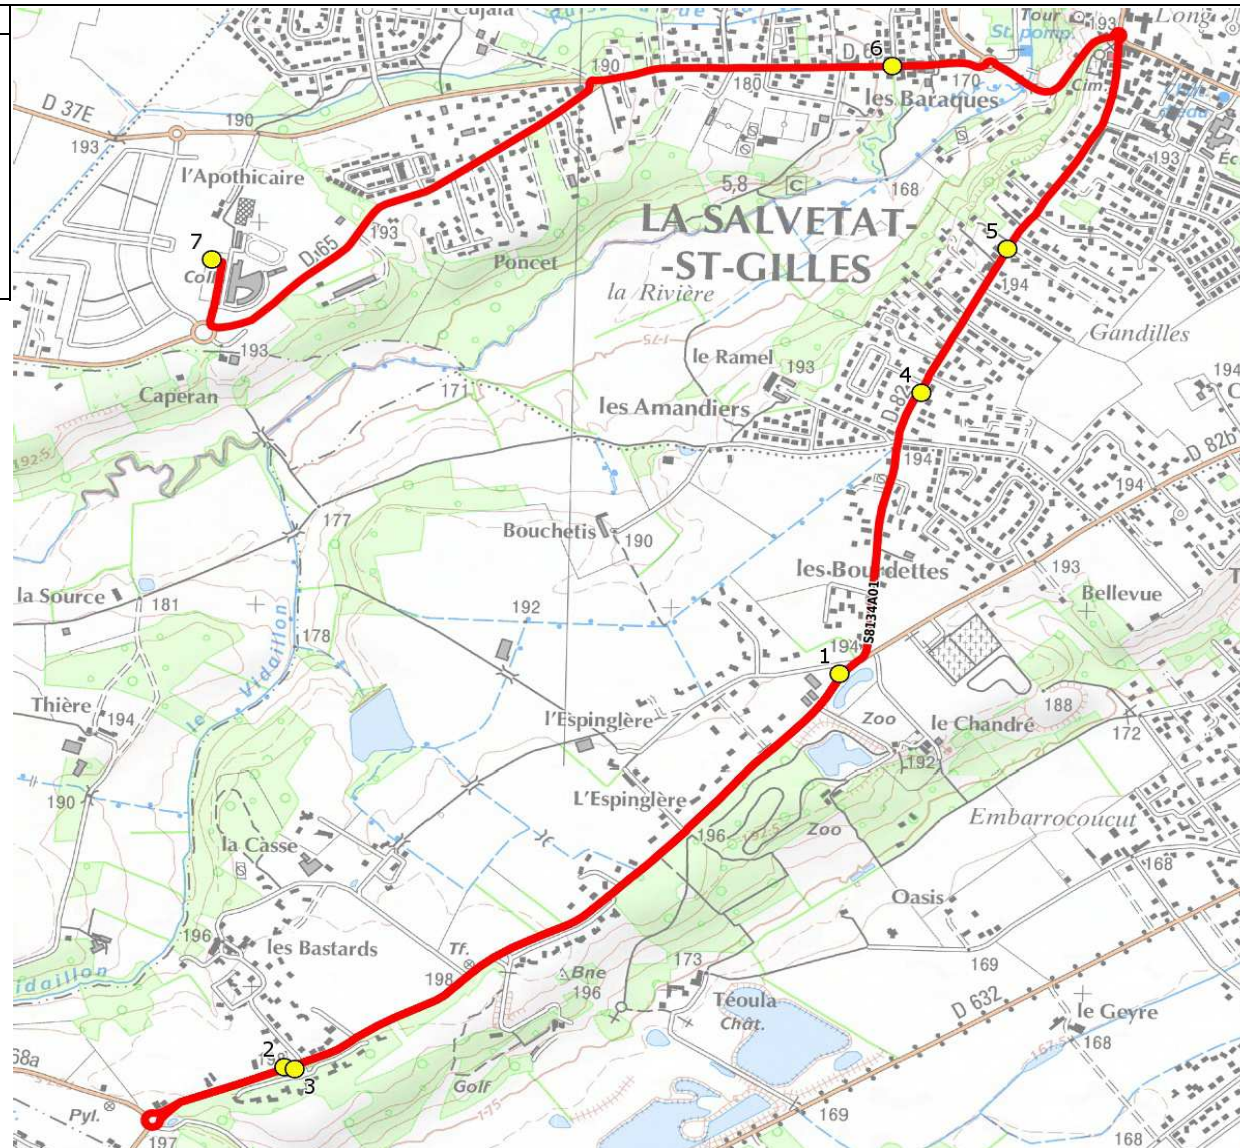

Mise à jour : 01/08/2018	Ligne : PLAISANCE/T.-COL.LA SALVETAT ST GILLES	Ligne N° : S8134
Marché (année de notification-durée) : 2018-5	Transporteur : ALCIS TRANSPORTS	Km en charge : 9 Km
Nombre de places assises : 57 pl	Sous-traitant :	Année : 2018

ITINERAIRE INDICATIF (ALLER)	LMMJV--
PLAISANCE-DU-TOUCH	
1. Aribus _Zoo	08:00
2. Av Landes/PCD Bastards/AHC	08:03
3. Aribus _Bastards	08:05
LA SALVETAT-SAINT-GILLES	
4. Aribus _Les Côtes	08:10
5. Av Pyrénées/Imp Rossignols/AB Béton	08:11
6. Av Gascogne/Imp Acacias	08:16
7. Collège Galilée	08:20

DIRECTION DES TRANSPORTS

Mise à jour : 01/08/2018 Marché (année de notification-durée) : 2018-5 Nombre de places assises : 57 pl	Ligne : PLAISANCE/T.-COL.LA SALVETAT ST GILLES Transporteur : ALCIS TRANSPORTS Sous-traitant :	Ligne N° : S8134 Km en charge : 7 Km Année : 2018
---	--	---

ITINERAIRE INDICATIF (RETOUR)	LM-JV--	Merc
LA SALVETAT-SAINT-GILLES		
1. Collège Galilée	17:10	13:30
2. Av Gascogne/Imp Acacias	17:14	13:34
3. Av Pyrénées/Imp Rossignols/AB Béton	17:19	13:39
4. Av Pyrénées/PCD Les Côtes	17:20	13:40
PLAISANCE-DU-TOUCH		
5. Aribus _Zoo	17:22	13:42
6. Av Landes/PCD Bastards/AHC	17:25	13:45
7. Aribus _Bastards	17:27	13:47