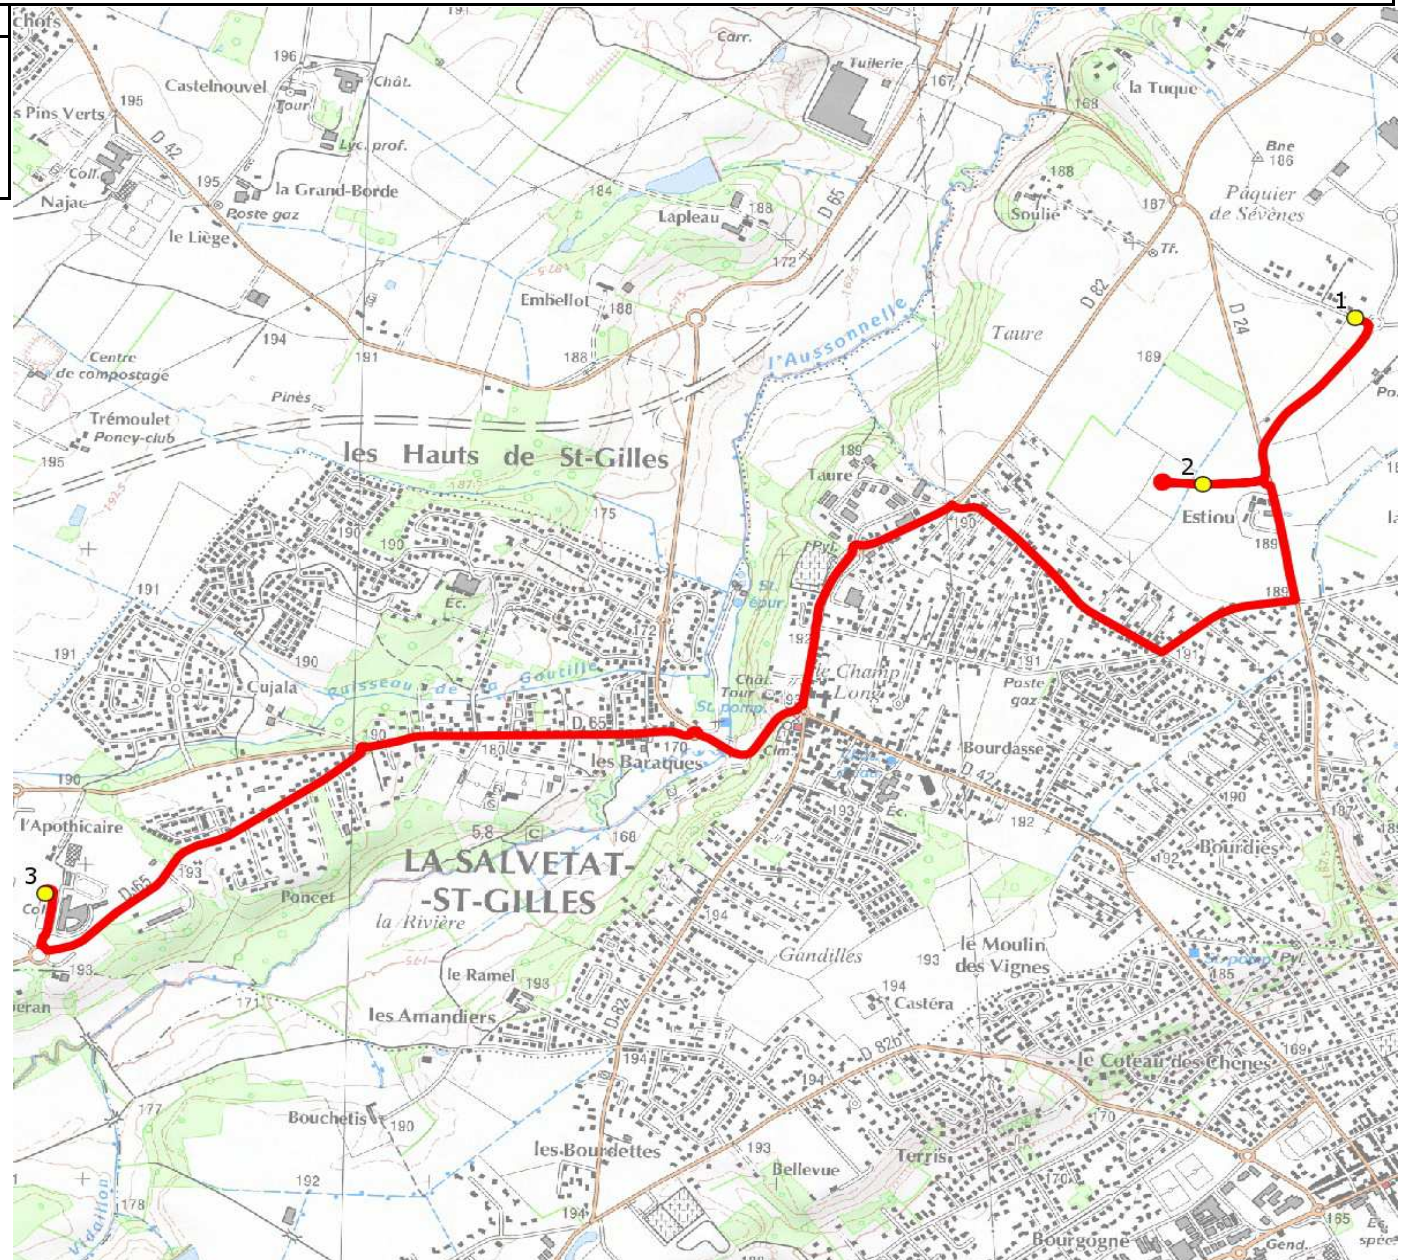

# DIRECTION DES TRANSPORTS

Mise à jour : 18/08/2020

Ligne : PLAISANCE/T.-COL.LA SALVETAT ST GILLES

Ligne N° : S8135

Marché (année de notification-durée) : 2019-4

Transporteur : NEGOTI EPTR MOBILITES

Km en charge : 7 Km

Nombre de places assises : 59 pl

Sous-traitant :

Année : 2017

ITINERAIRE INDICATIF (ALLER)	LMMJV--
PLAISANCE-DU-TOUCH	
1. R Chênes/R Curie	08:00
2. HLM Les Ocrelines	08:03
LA SALVETAT-SAINT-GILLES	
3. Collège Galilée	08:20

# DIRECTION DES TRANSPORTS

<b>Mise à jour :</b> 18/08/2020 <b>Marché (année de notification-durée) :</b> 2019-4 <b>Nombre de places assises :</b> 59 pl	<b>Ligne :</b> PLAISANCE/T.-COL.LA SALVETAT ST GILLES <b>Transporteur :</b> NEGOTI EPTR MOBILITES <b>Sous-traitant :</b>	<b>Ligne N° :</b> S8135 <b>Km en charge :</b> 8 Km <b>Année :</b> 2017
--	--	--

ITINERAIRE INDICATIF (RETOUR)	LM-JV--	Merc
LA SALVETAT-SAINT-GILLES		
1. Collège Galilée	17:10	13:30
PLAISANCE-DU-TOUCH		
2. R Chênes/R Curie	17:30	13:50
3. HLM Les Ocrelines	17:33	13:53