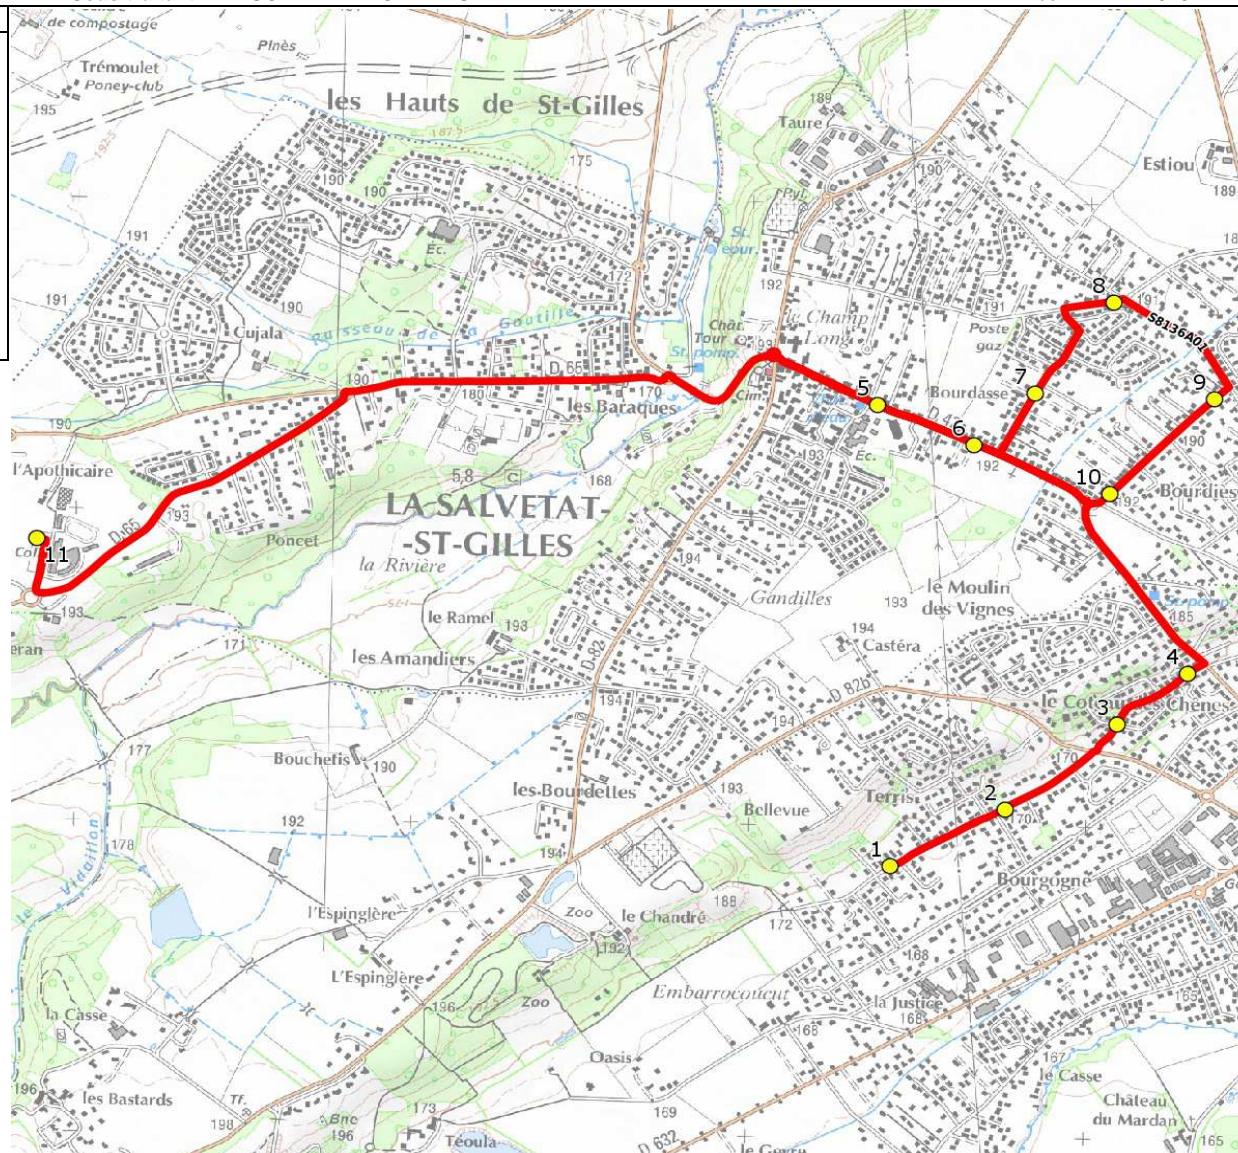

Mise à jour : 26/08/2020

Ligne : PLAISANCE-COLLEGE LA SALVETAT ST GILLES

Ligne N° : S8136

Marché (année de notification-durée) : 2019-6

Transporteur : VERDIE AUTOCARS

Km en charge : 9 Km

Nombre de places assises : 55 pl

Sous-traitant : NEGOTI EPTR MOBILITES

Année : 2016

ITINERAIRE INDICATIF (ALLER)

LMMJV--

PLAISANCE-DU-TOUCH

1. R Terris/R Cévennes	07:49
2. R Terris/Terris AB	07:50
3. Av De Gaulle/R Normandie	07:52
4. Av De Gaulle/Imp Quercy	07:53
LA SALVETAT-SAINT-GILLES	
5. Av Château Eau/AB Château Eau	07:58
6. Aribus _La Bordasse	07:59
7. R Château d'Eau/Imp ChâteauEau/AB	08:01
8. Aribus _Italiens	08:02
9. Av Provence/Imp Cyclamens/AB	08:04
10. Av Provence n°2/C6	08:06
11. Collège Galilée	08:20

Sous-traitant : NEGOTI EPTR MOBILITES

Année : 2016

ITINERAIRE INDICATIF (RETOUR)	LM-JV--	Merc
LA SALVETAT-SAINT-GILLES		
1. Collège Galilée	17:10	13:30
2. Av Château Eau/AB Château Eau	17:17	13:37
3. Aribus _La Bordasse	17:19	13:39
4. R Château d'Eau/Imp ChâteauEau/AB	17:20	13:40
5. Aribus _Italiens	17:22	13:42
6. Av Provence/Imp Cyclamens/AB	17:23	13:43
7. Av Provence n°2/C6	17:25	13:45
PLAISANCE-DU-TOUCH		
8. R Terris/R Cévennes	17:38	13:58
9. R Terris/Terris AB	17:42	14:02
10. Av De Gaulle/R Normandie	17:44	14:04
11. Av De Gaulle/Imp Quercy	17:45	14:05