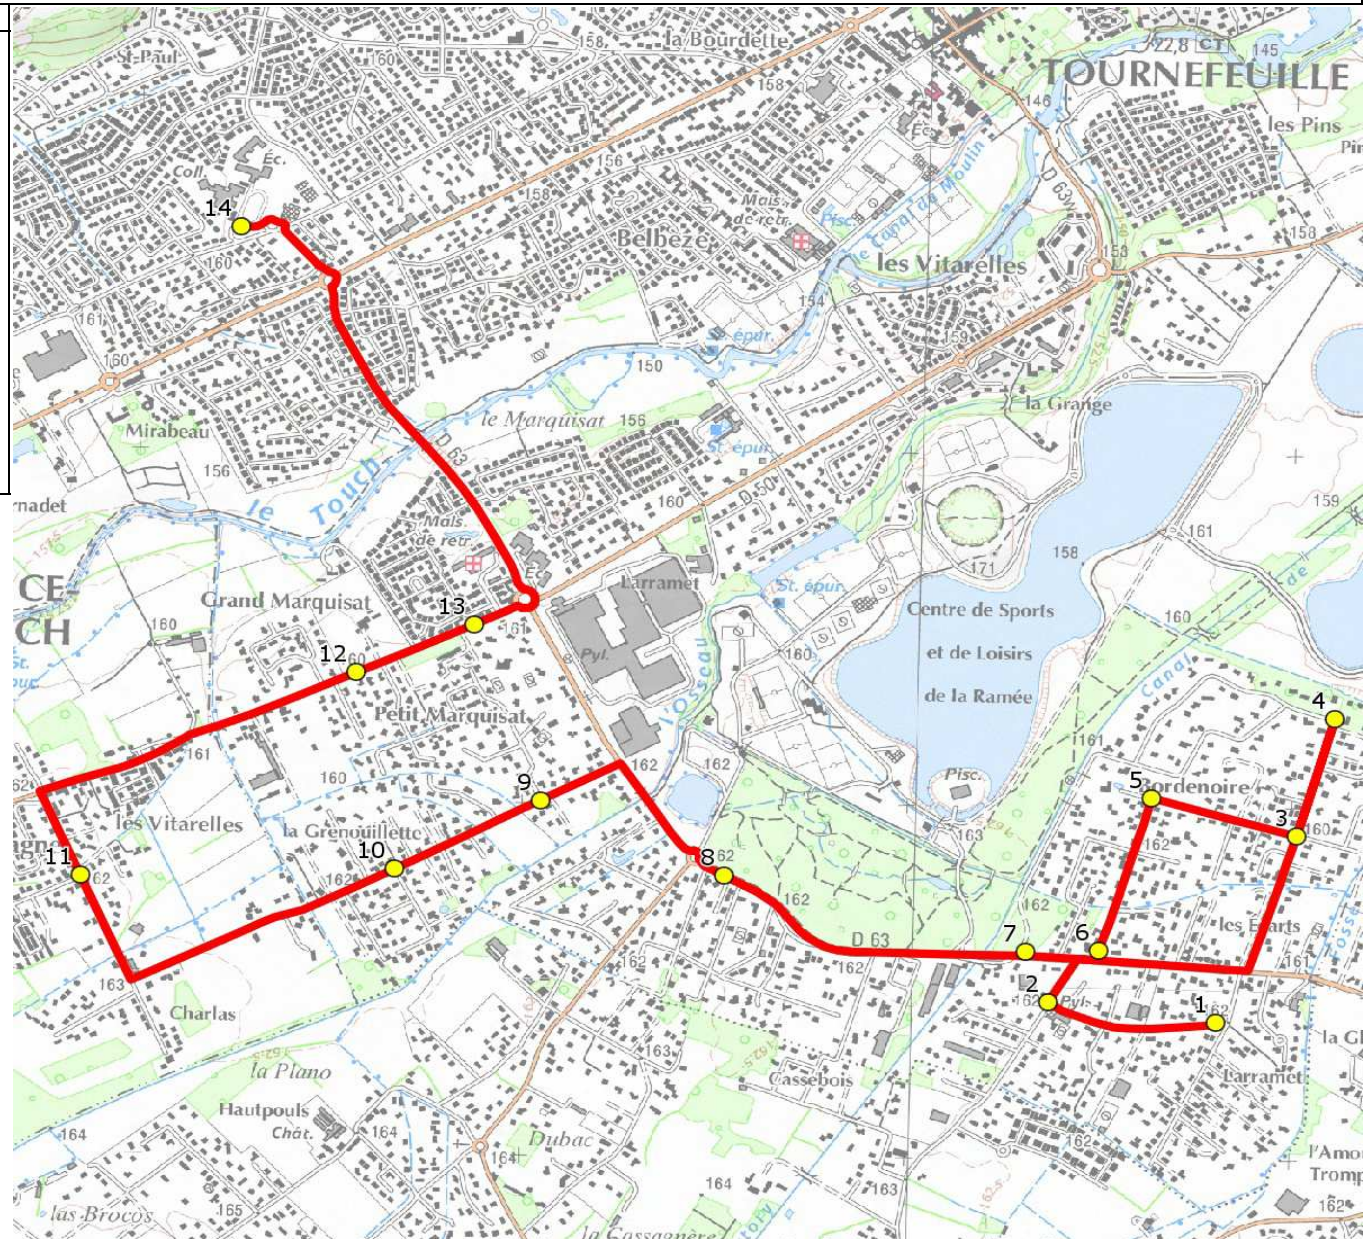

Mise à jour : 02/11/2017

Marché (année de notification-durée) : 2015-6

Nombre de places assises : 56 pl

Ligne : TOURNEFEUILLE-COL.LABITRIE TOURNEFEUILLE

Transporteur : TRANSDEV OCCITANIE OUEST

Sous-traitant : NEGOTI EPTR MOBILITES

Ligne N° : S8168

Km en charge : 9 Km

Année : 2003

ITINERAIRE INDICATIF (ALLER)	LMMJV--
TOURNEFEUILLE	
1. Aribus_Médoc	07:20
2. Ch Canal/R Médoc	07:21
3. Ch Grillou/Ch Bois	07:23
4. Ch Grillou/R Fougères	07:25
5. Ch Bois/Ch Bordenoire	07:26
6. Ch Bordenoire/Ch Larramet	07:27
7. Aribus_Bordenoire	07:28
8. ABCDn0718 La Ramée	07:30
9. R Passerive/R Graves/AB	07:33
10. R Passerives/Ch Grenouillette	07:35
PLAISANCE-DU-TOUCH	
11. R Charlas/Av Guis/AB	07:38
TOURNEFEUILLE	
12. Av Marquisat/AB Brunet Fauré	07:41
13. Av Marquisat/AB Marquisat	07:44
14. Collège Pierre Labitrie	08:20

Mise à jour : 02/11/2017

Ligne : TOURNEFEUILLE-COL.LABITRIE TOURNEFEUILLE

Ligne N° : S8168

Marché (année de notification-durée) : 2015-6

Transporteur : TRANSDEV OCCITANIE OUEST

Km en charge : 10 Km

Nombre de places assises : 56 pl

Sous-traitant : NEGOTI EPTR MOBILITES

Année : 2003

ITINERAIRE INDICATIF (RETOUR)	LM-JV--	Merc
TOURNEFEUILLE		
1. Collège Pierre Labitrie	17:10	12:40
2. Av Marquisat/AB Marquisat	17:21	12:51
3. Av Marquisat/AB Brunet Fauré	17:24	12:54
PLAISANCE-DU-TOUCH		
4. R Charlas/Av Guis/AB	17:27	12:57
TOURNEFEUILLE		
5. R Passerives/Ch Grenouillette	17:30	13:00
6. R Passerive/R Graves/AB	17:32	13:02
7. ABCDn0718 La Ramée	17:35	13:05
8. Ch Larramet/ContreAllée/Ar Pradal	17:36	13:06
9. Aribus_Médoc	17:39	13:09
10. Ch Canal/R Médoc	17:40	13:10
11. Ch Grillou/Ch Bois	17:42	13:12
12. Ch Grillou/R Fougères	17:44	13:14
13. Ch Bois/Ch Bordenoire	17:45	13:15
14. Ch Bordenoire/Ch Larramet	17:46	13:16
15. Aribus_Bordenoire	17:47	13:17