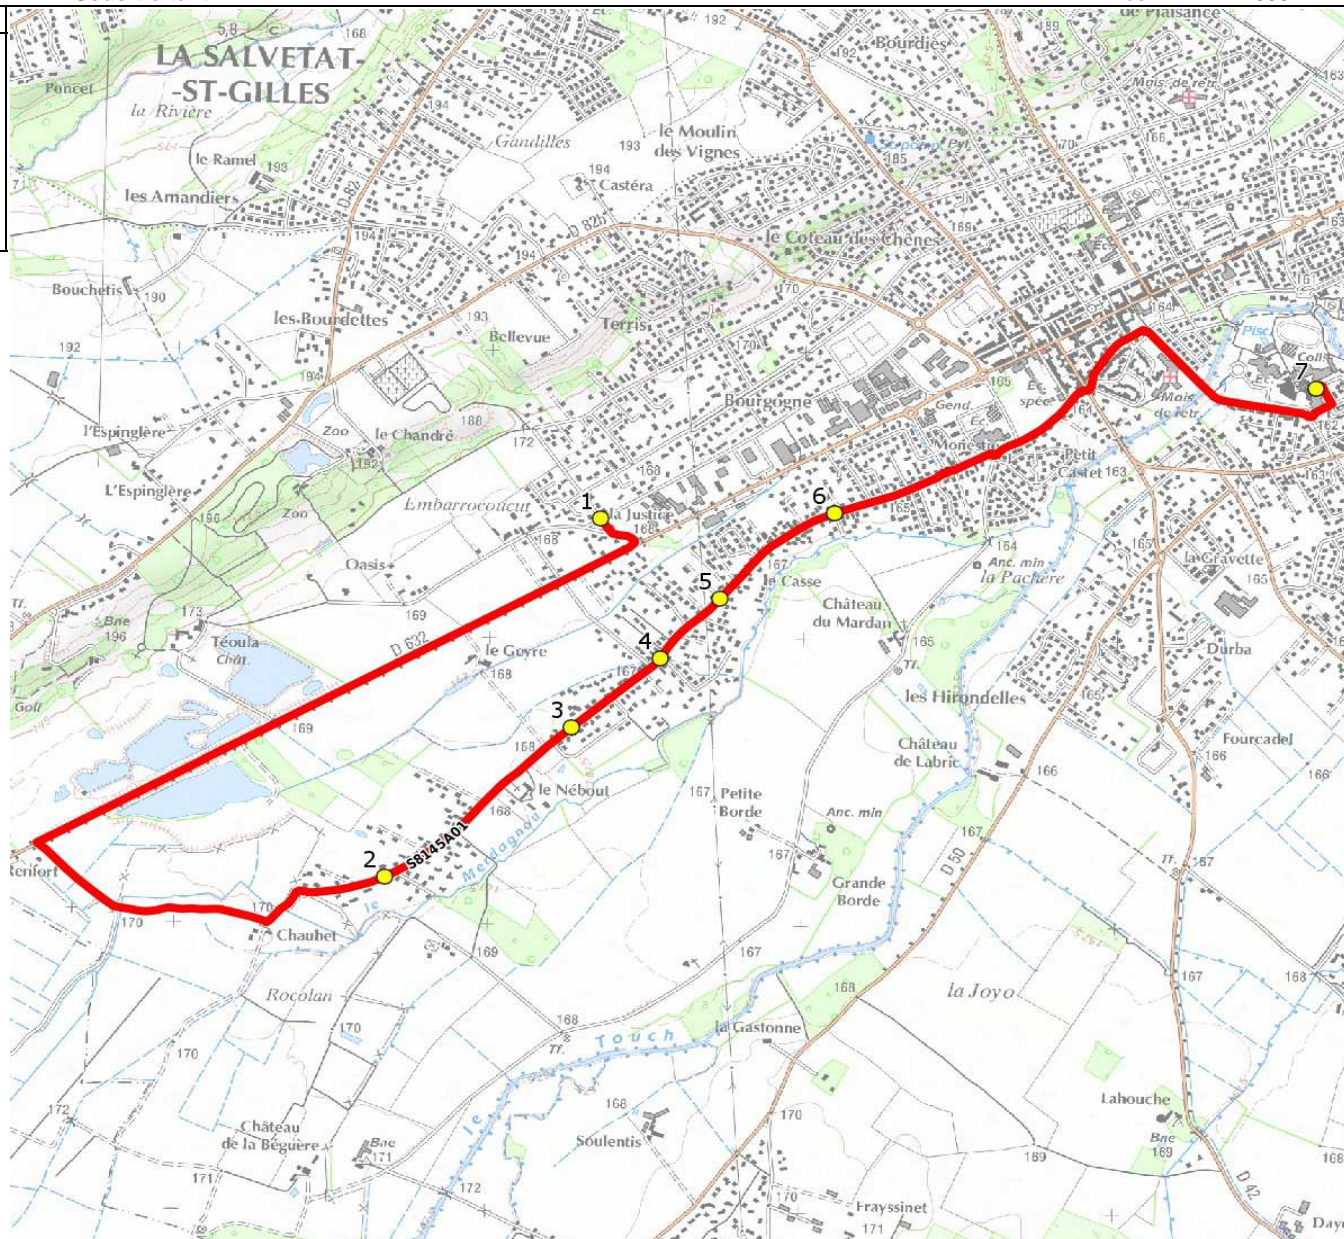

Mise à jour : 01/08/2020

Marché (année de notification-durée) : 2020-5

Nombre de places assises : 59 pl

Ligne : PLAISANCE TOUCH-COLLEGE PLAISANCE TOUCH

Transporteur : TRANSDEV OCCITANIE OUEST

Sous-traitant :

Ligne N° : S8145

Km en charge : 8 Km

Année : 2009

ITINERAIRE INDICATIF (ALLER)

LMMJV--

PLAISANCE-DU-TOUCH

1. R Bourgogne/R Limousin
2. Ch Nébout n°22
3. Ch Nébout n°54
4. ABCDn1348 Rossignols
5. Av Casse n°34
6. Av Casse/Imp Pinsons
7. Collège Jules Verne

07:26
07:32
07:34
07:34
07:36
07:38
07:50

Mise à jour : 01/08/2020

Ligne : PLAISANCE TOUCH-COLLEGE PLAISANCE TOUCH

Ligne N° : S8145

Marché (année de notification-durée) : 2020-5

Transporteur : TRANSDEV OCCITANIE OUEST

Km en charge : 9 Km

Nombre de places assises : 59 pl

Sous-traitant :

Année : 2009

ITINERAIRE INDICATIF (RETOUR)	LM-JV--	Merc
PLAISANCE-DU-TOUCH		
1. Collège Jules Verne	17:10	13:10
2. R Bourgogne/R Limousin	17:19	13:19
3. Ch Nébout n°22	17:25	13:25
4. Ch Nébout n°54	17:27	13:27
5. ABCDn1348 Rossignols	17:28	13:28
6. Av Casse n°34	17:29	13:29
7. Av Casse/Imp Pinsons	17:31	13:31