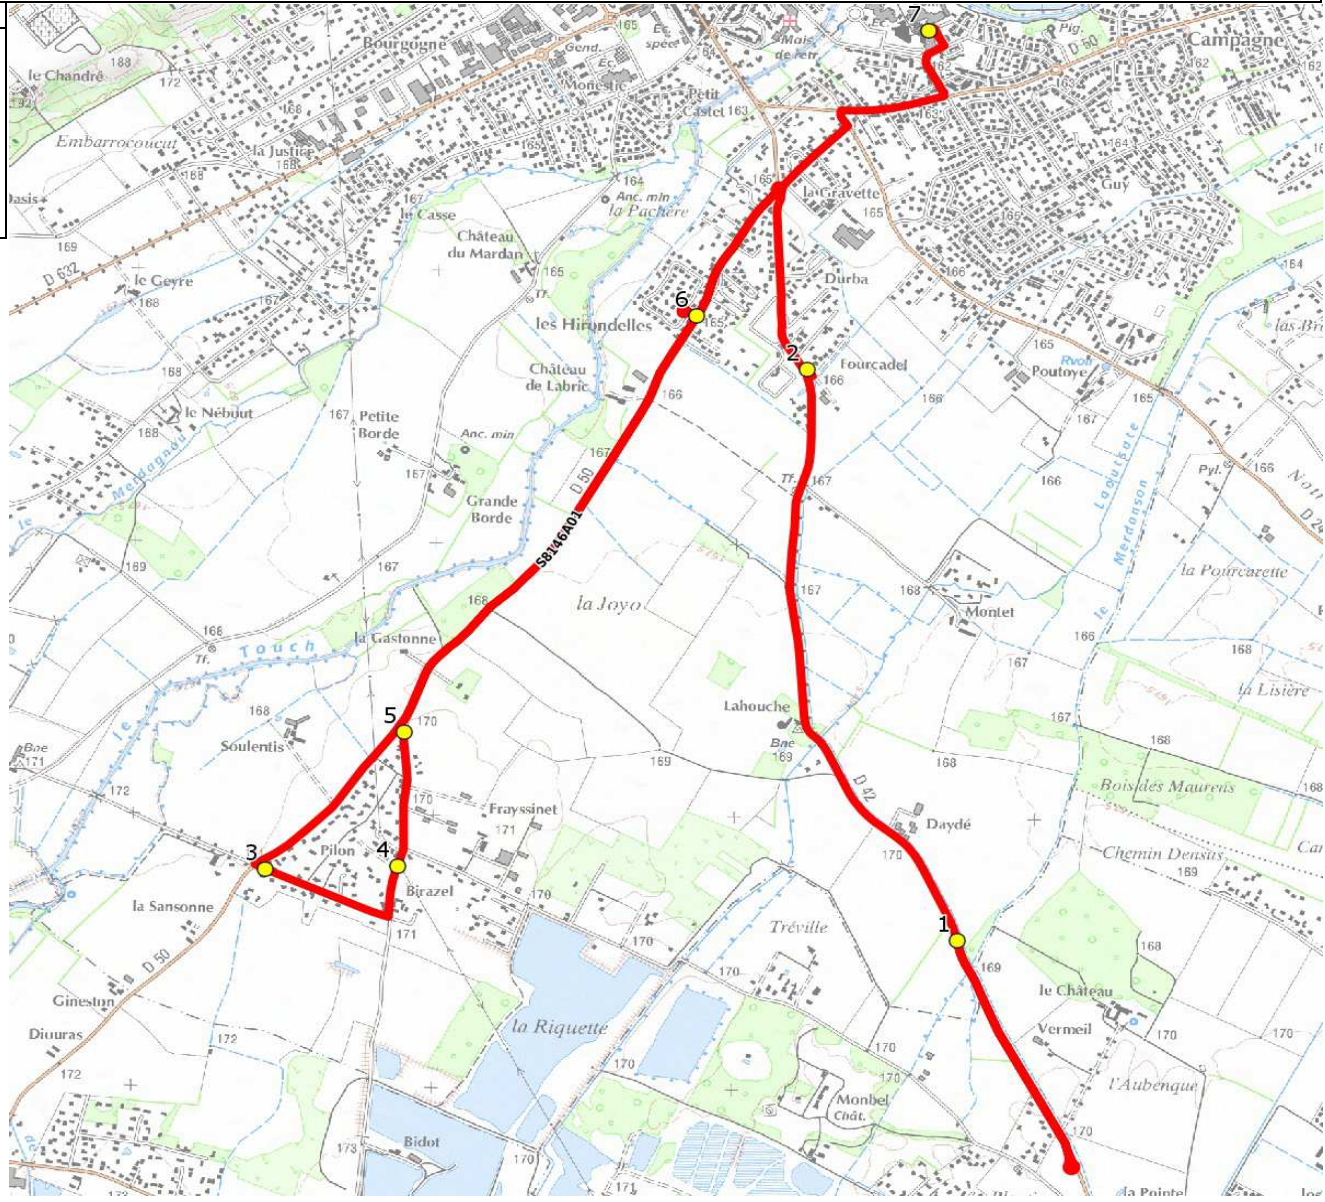

Mise à jour : 01/08/2017	Ligne : PLAISANCE TOUCH-COLLEGE PLAISANCE TOUCH	Ligne N° : S8146
Marché (année de notification-durée) : 2017-6	Transporteur : NEGOTI EPTR MOBILITES	Km en charge : 13 Km
Nombre de places assises : 59 pl	Sous-traitant :	Année : 2017

ITINERAIRE INDICATIF (ALLER)	LMMJV--
PLAISANCE-DU-TOUCH	
1. Rte Frouzins/Aire Gens du Voyage	07:15 (1)
2. Rte Frouzins n°31/Délaissé Voierie	07:23
3. R Moineaux n°2	07:31
4. R Birazel n°13	07:33
5. R Birazel/Rte Lamasquère	07:34
6. ABCDn0983 Blériot	07:39
7. Collège Jules Verne	07:50

Renvoi/Nota :
1 : demi-tour RD42/Domaine de Tréville/Rd-pt

Mise à jour : 01/08/2017	Ligne : PLAISANCE TOUCH-COLLEGE PLAISANCE TOUCH	Ligne N° : S8146
Marché (année de notification-durée) : 2017-6	Transporteur : NEGOTI EPTR MOBILITES	Km en charge : 15 Km
Nombre de places assises : 59 pl	Sous-traitant :	Année : 2017

ITINERAIRE INDICATIF (RETOUR)	LM-JV--	Merc
PLAISANCE-DU-TOUCH		
1. Collège Jules Verne	17:10	13:10
2. ABCDn0983 Blériot	17:17	13:17
3. R Moineaux n°2	17:22	13:22
4. R Birazel n°13	17:24	13:24
5. R Birazel/Rte Lamasquère	17:25	13:25
6. Rte Frouzins/Aire Gens du Voyage	17:36	13:36
7. RteFrouzins n°31/Délaissé Voierie	17:44	13:44