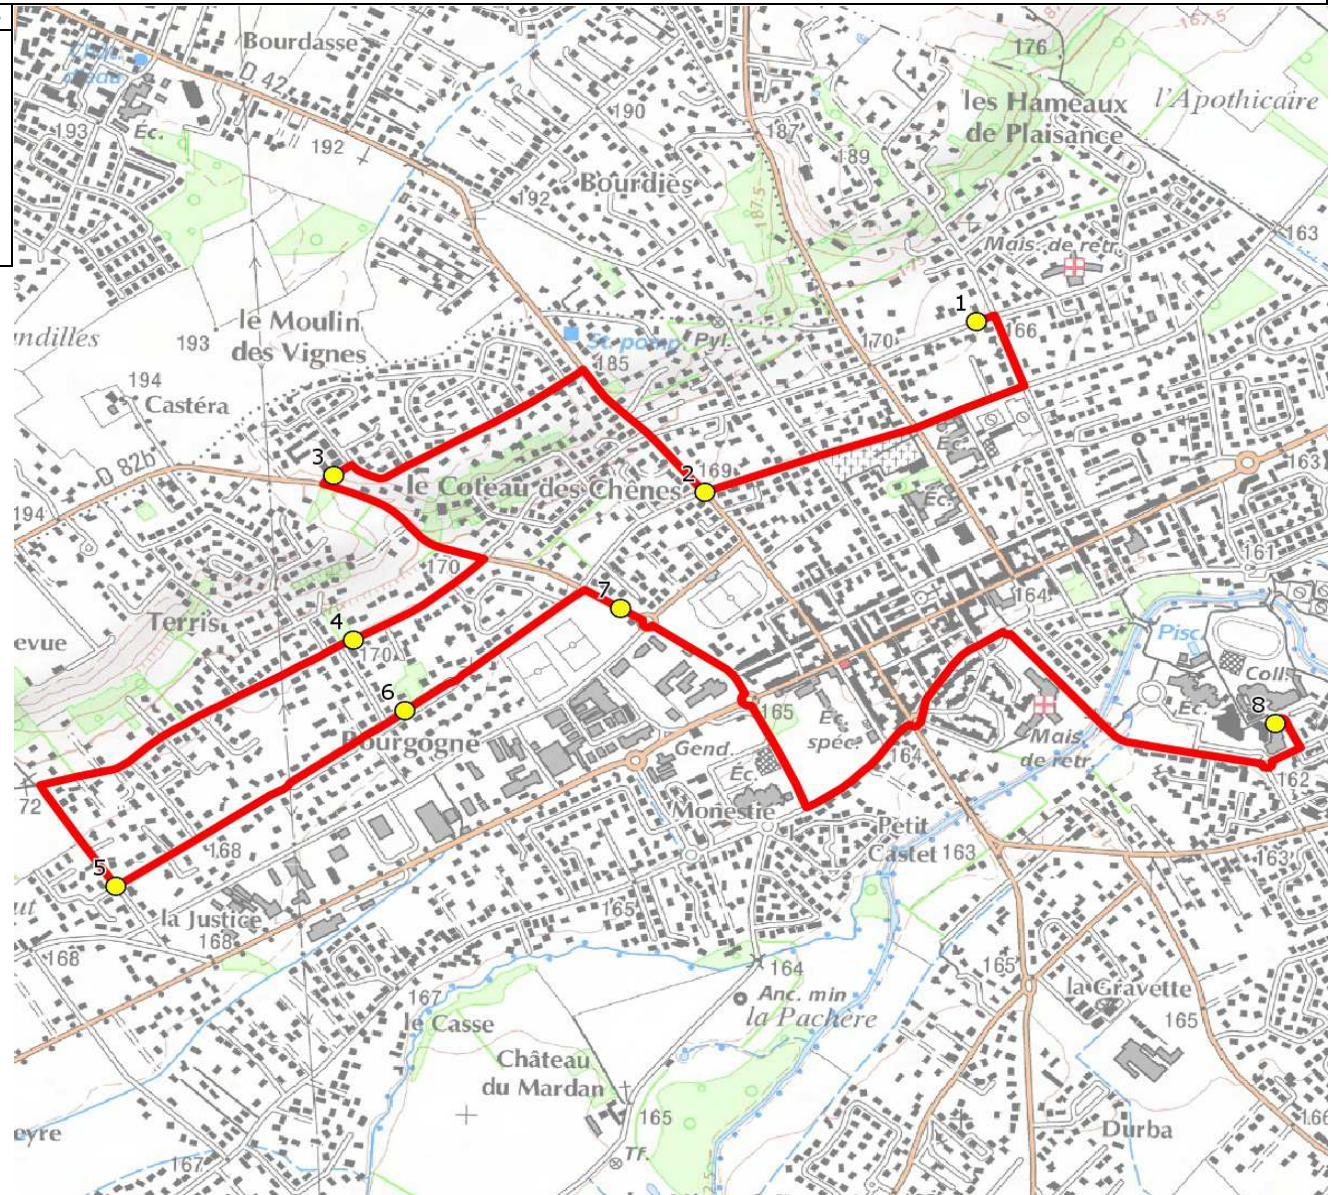

Mise à jour : 01/08/2016
 Marché (année de notification-durée) : 2016-5
 Nombre de places : 59 pl

Circuit : PLAISANCE TOUCH-COLLEGE PLAISANCE TOUCH
 Transporteur : VERDIE AUTOCARS
 Véhicule : - /

Circuit N° : S8147
 Km en charge : 6,88 Km
 Année : 2014

ITINERAIRE INDICATIF (ALLER)

PLAISANCE-DU-TOUCH

1. R Peupliers n°20/PC6-n°13
2. R Gascogne/R 11 novembre 1918
3. R Roussillon/Roussillon
4. ABCDn0901 Terris
5. R Traverse/R Limousin
6. R Traverse/R Brossolette/AB Verre
7. ABCDn1344 Rue de la Hille
8. Collège Jules Verne

LMMJV--

- | |
|-------|
| 07:25 |
| 07:28 |
| 07:30 |
| 07:33 |
| 07:36 |
| 07:38 |
| 07:40 |
| 07:50 |

Mise à jour : 01/08/2016
 Marché (année de notification-durée) : 2016-5
 Nombre de places : 59 pl

Circuit : PLAISANCE TOUCH-COLLEGE PLAISANCE TOUCH
 Transporteur : VERDIE AUTOCARS
 Véhicule : - /

Circuit N° : S8147
 Km en charge : 6,6 Km
 Année : 2014

ITINERAIRE INDICATIF (RETOUR)	LM-JV--	Merc
PLAISANCE-DU-TOUCH		
1. Collège Jules Verne	17:10	13:10
2. R Peupliers n°20/PC6-n°13	17:15	13:15
3. R Gascogne/R 11 novembre 1918	17:18	13:18
4. R Roussillon/Roussillon	17:20	13:20
5. ABCDn0901 Terris	17:23	13:23
6. R Traverse/R Limousin	17:26	13:26
7. R Traverse/R Brossolette/AB Verre	17:28	13:28
8. ABCDn1344 Rue de la Hille	17:30	13:30