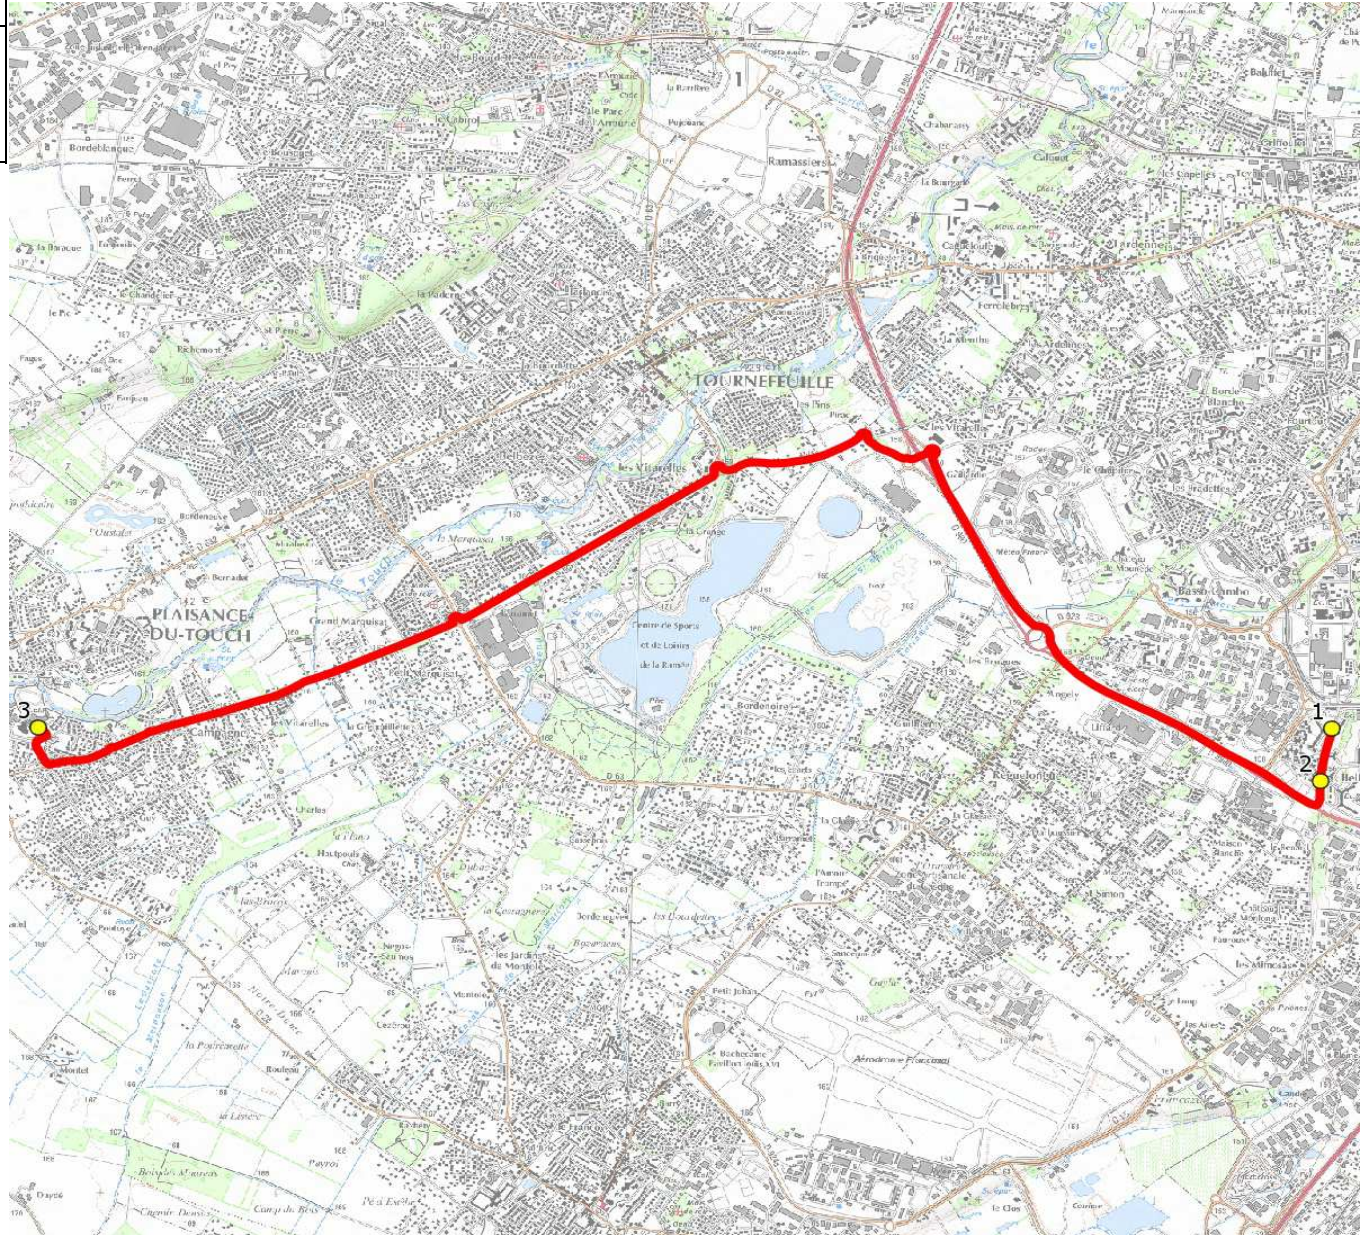

Mise à jour : 01/08/2019	Ligne : TOULOUSE ECOLE DOTTIN-COLLEGE PLAISANCE	Ligne N° : S8149
Marché (année de notification-durée) : 2019-2	Transporteur : VERDIE AUTOCARS	Km en charge : 10 Km
Nombre de places assises : 55 pl	Sous-traitant :	Année : 2016

ITINERAIRE INDICATIF (ALLER)	LMMJV--
TOULOUSE	
1. Ch Lestang/Ar Pergaud	07:27
2. Ch Lestang/Ar Camus	07:30
PLAISANCE-DU-TOUCH	
3. Collège Jules Verne	07:50

DIRECTION DES TRANSPORTS

Mise à jour : 01/08/2019 Marché (année de notification-durée) : 2019-2 Nombre de places assises : 55 pl	Ligne : TOULOUSE ECOLE DOTTIN-COLLEGE PLAISANCE Transporteur : VERDIE AUTOCARS Sous-traitant :	Ligne N° : S8149 Km en charge : 10 Km Année : 2016
---	--	--

ITINERAIRE INDICATIF (RETOUR)	LM-JV--	Merc
PLAISANCE-DU-TOUCH		
1. Collège Jules Verne	17:10	13:10
TOULOUSE		
2. Ch Lestang/Ar Pergaud	17:30	13:30
3. Ch Lestang/Ar Camus	17:33	13:33