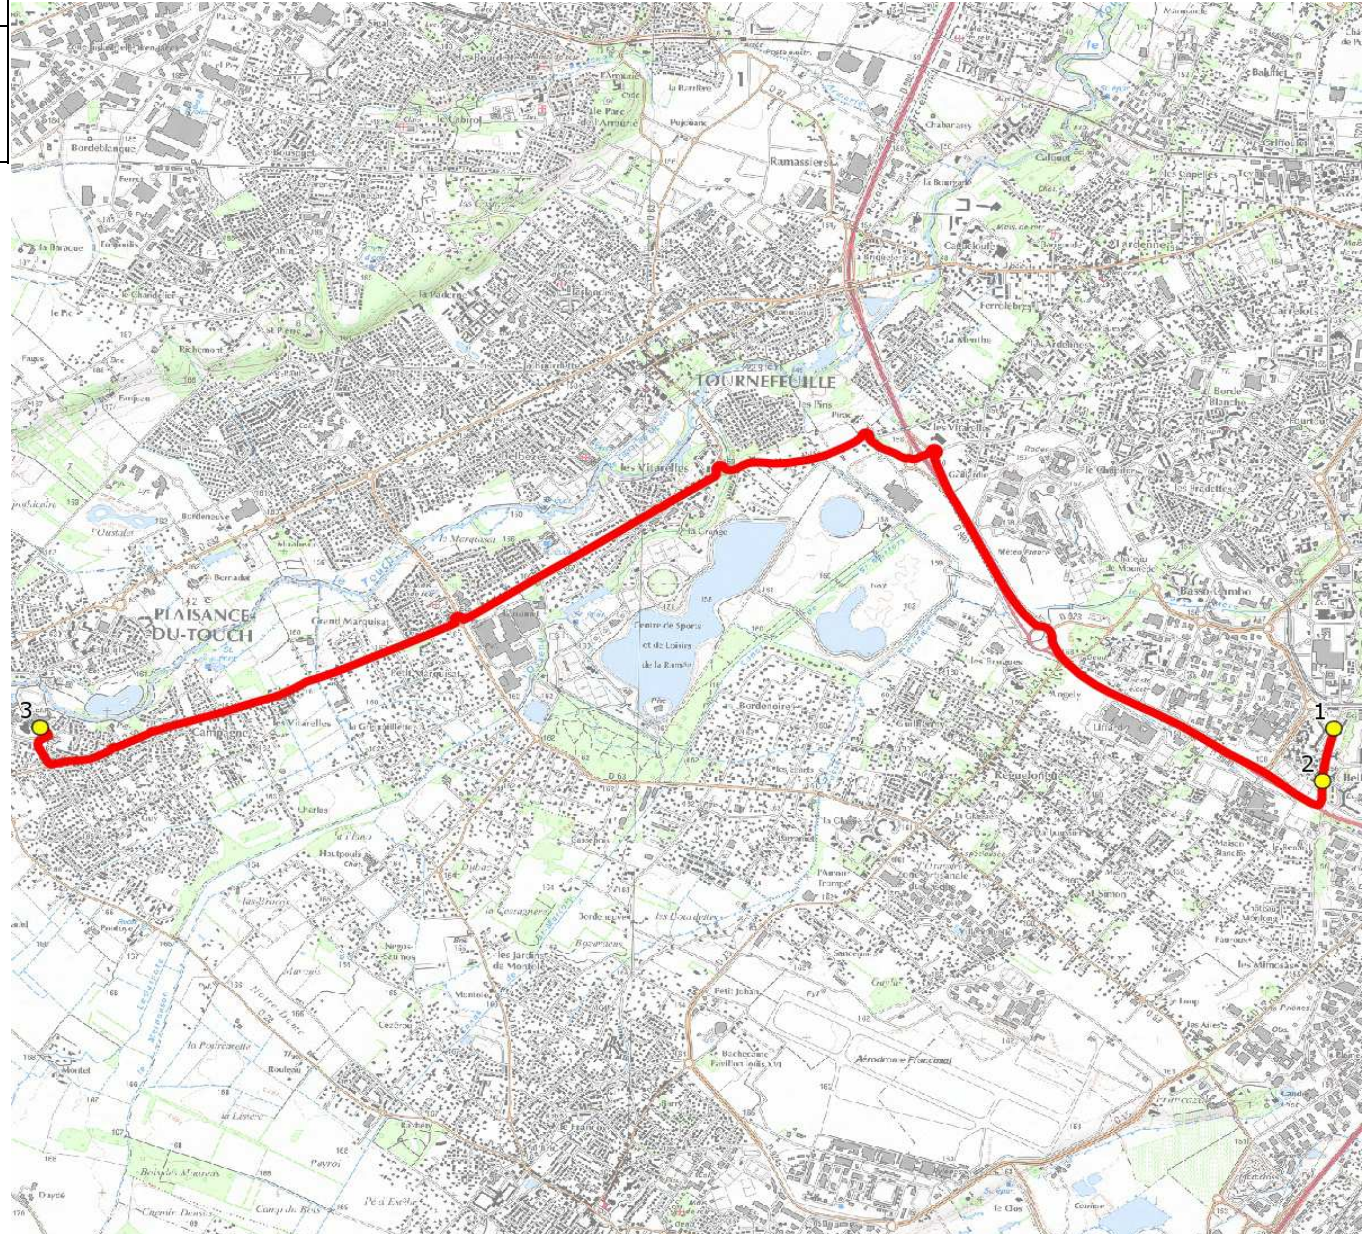

Mise à jour : 01/08/2020	Ligne : ECOLE DOTTIN-COLLEGE PLAISANCE DU TOUCH	Ligne N° : S8150
Marché (année de notification-durée) : 2020-1	Transporteur : VERDIE AUTOCARS	Km en charge : 10 Km
Nombre de places assises : 22 pl	Sous-traitant :	Année : 2014

ITINERAIRE INDICATIF (ALLER)	LMMJV--
TOULOUSE	
1. Ch Lestang/Ar Pergaud	07:27
2. Ch Lestang/Ar Camus	07:30
PLAISANCE-DU-TOUCH	
3. Collège Jules Verne	07:50

DIRECTION DES TRANSPORTS

Mise à jour : 01/08/2020
Ligne : ECOLE DOTTIN-COLLEGE PLAISANCE DU TOUCH
Marché (année de notification-durée) : 2020-1
Transporteur : VERDIE AUTOCARS
Sous-traitant :
Ligne N° : S8150
Km en charge : 10 Km
Année : 2014

ITINERAIRE INDICATIF (RETOUR)	LM-JV--	Merc
PLAISANCE-DU-TOUCH		
1. Collège Jules Verne	17:10	13:10
TOULOUSE		
2. Ch Lestang/Ar Pergaud	17:30	13:30
3. Ch Lestang/Ar Camus	17:33	13:33