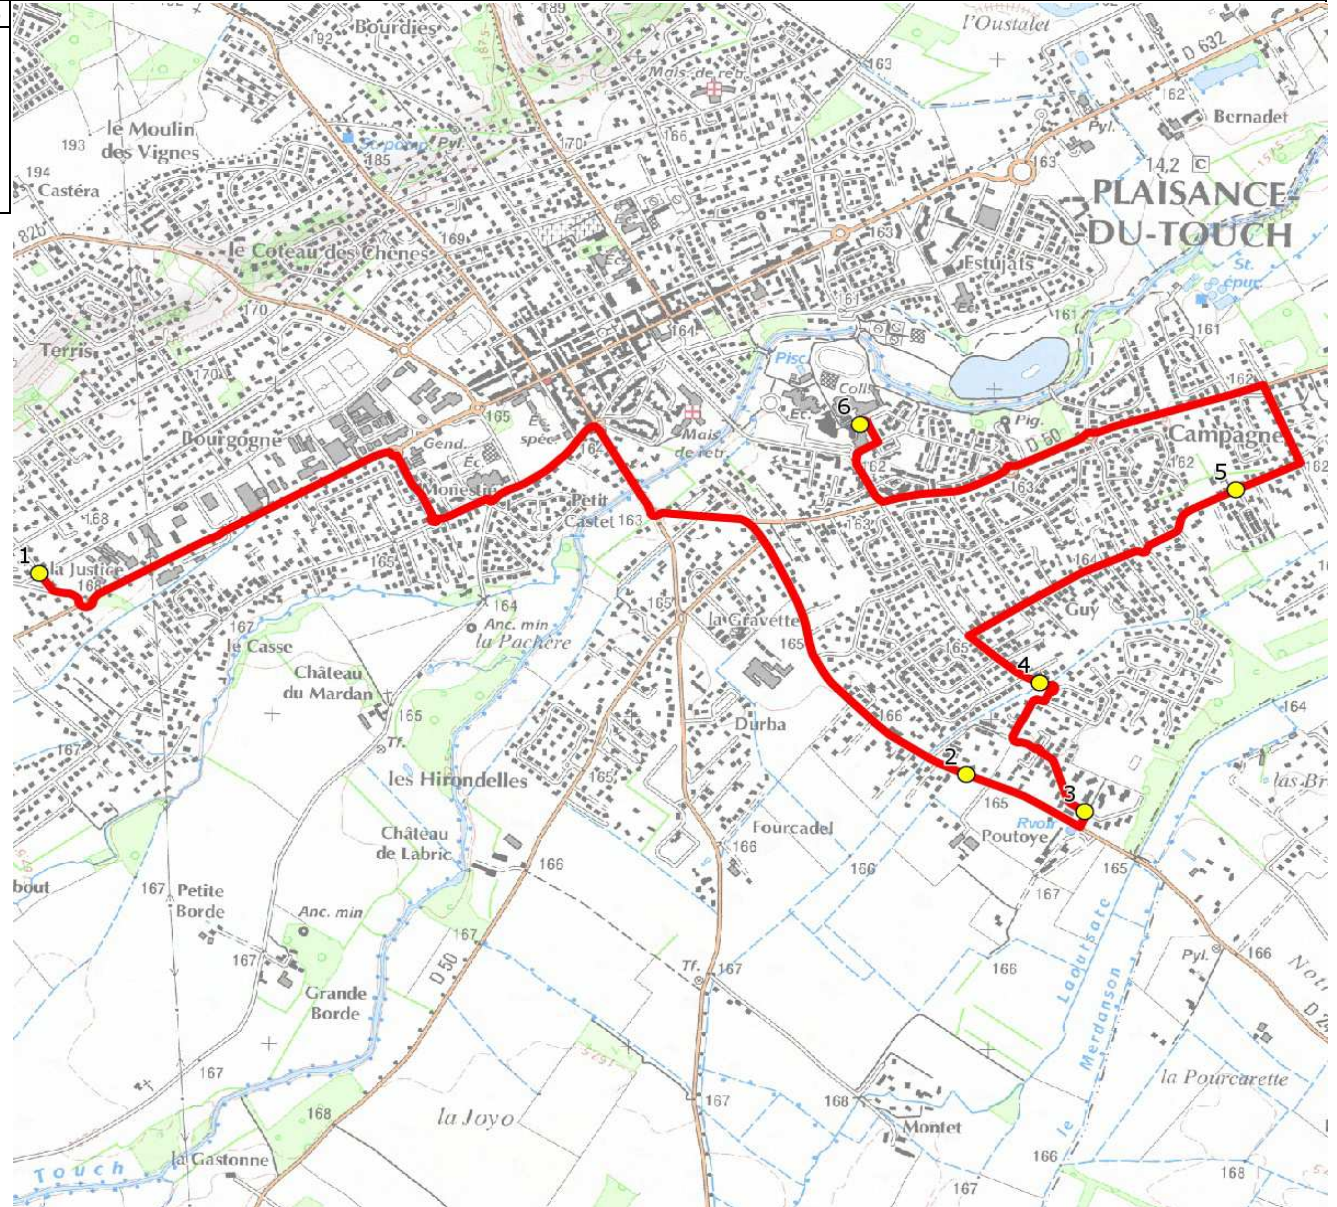

Mise à jour : 01/08/2019	Ligne : PLAISANCE TOUCH-COLLEGE PLAISANCE TOUCH	Ligne N° : S8148
Marché (année de notification-durée) : 2019-4	Transporteur : NEGOTI EPTR MOBILITES	Km en charge : 8 Km
Nombre de places assises : 59 pl	Sous-traitant :	Année : 2017

ITINERAIRE INDICATIF (ALLER) PLAISANCE-DU-TOUCH	LMMJV--
1. R Bourgogne/R Limousin	07:24
2. R Mésanges/R Serins/PC6	07:31
3. R Ousseu/Zébra	07:32
4. R Cousteau/R Coquelicots/Rd-pt/AB	07:37
5. Av Guis/R Bourgade	07:42
6. Collège Jules Verne	07:50

Mise à jour : 01/08/2019 Marché (année de notification-durée) : 2019-4 Nombre de places assises : 59 pl	Ligne : PLAISANCE TOUCH-COLLEGE PLAISANCE TOUCH Transporteur : NEGOTI EPTR MOBILITES Sous-traitant :	Ligne N° : S8148 Km en charge : 9 Km Année : 2017
---	--	---

ITINERAIRE INDICATIF (RETOUR)	LM-JV--	Merc
PLAISANCE-DU-TOUCH		
1. Collège Jules Verne	17:10	13:10
2. R Bourgogne/R Limousin	17:19	13:19
3. R Mésanges/R Serins/PC6	17:26	13:26
4. R Ousseau/Zébra	17:27	13:27
5. R Cousteau/R Coquelicots/Rd-pt/AB	17:32	13:32
6. Av Guis/R Bourgade	17:37	13:37