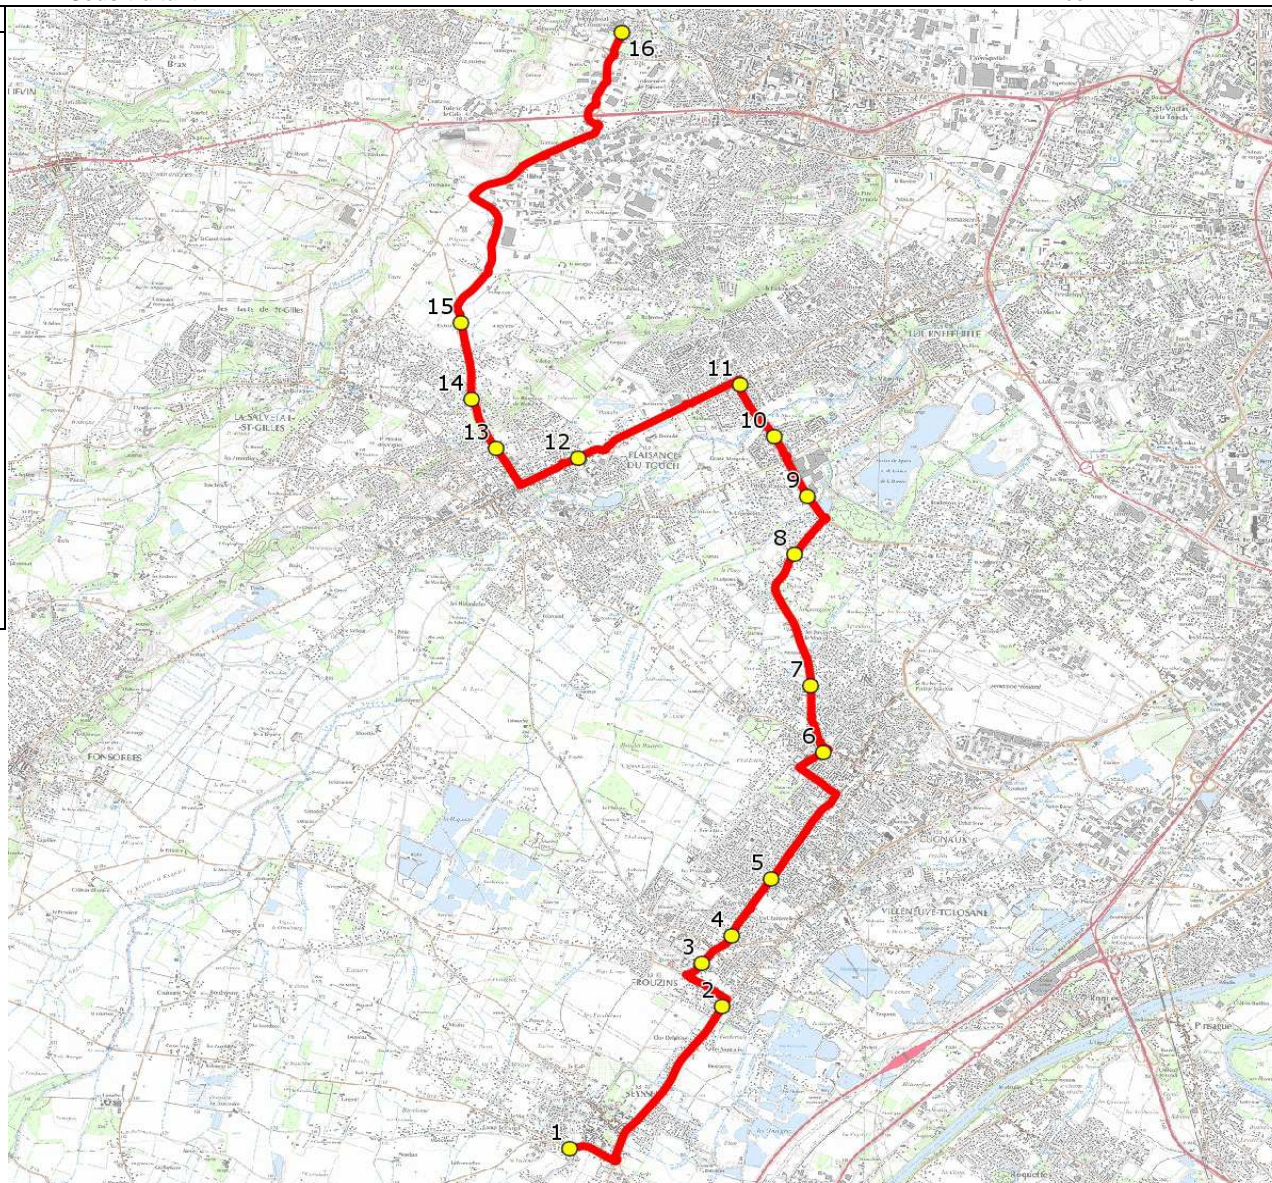

Mise à jour : 15/08/2019

Ligne : SEYSSES-LYCEES COLOMIERS

Ligne N° : S8014

Marché (année de notification-durée) : 2017-6

Transporteur : NEGOTI EPTR MOBILITES

Km en charge : 22 Km

Nombre de places assises : 59 pl

Sous-traitant :

Année : 2017

ITINERAIRE INDICATIF (ALLER)	LMMJV--
SEYSSES	
1. Ch GayAr Gay	06:40
FROUZINS	
2. Av Pyrénées/AB Chêne Vert	06:45
3. R République/Mairie/Ar Berdeil	06:48
4. Ch Cendère/AB Surcouf	06:50
VILLENEUVE-TOLOSANE	
5. ABCDn1113 Cygnes	06:51
CUGNAUX	
6. ABCDn0159 Vivier	06:57
7. Rte Tournefeuille/R Baudelaire AB	07:00
8. ABCDn0417 Cassebois	07:03
TOURNEFEUILLE	
9. Ch Larramet/Ar Passerive	07:06
10. ABCDn0956 Mirabeau	07:09
11. Ar Tisséo/Général Leclerc	07:11
PLAISANCE-DU-TOUCH	
12. Av Pyrénées/Estujats/AHC	07:15
13. R Ecoles/R Acacias/R Peupliers/AB	07:23
14. Ch Mailhès/R Ecoles	07:25
15. AR Tisséo Perdiguier	07:30
COLOMIERS	
16. Atribus _Lycée Victor Hugo	07:45 (1)

Renvoi/Nota :

1 : Correspondance avec les circuits NV Montel

ITINERAIRE INDICATIF (RETOUR)		LM-JV--	Merc
COLOMIERS			
1. Aribus _Lycée Victor Hugo	18:10	13:20	
PLAISANCE-DU-TOUCH			
2. AR Tisséo Perdiguier	18:25	13:35	
3. Ch Mailhès/R Ecoles	18:30	13:40	
4. R Ecoles/R Acacias/R Peupliers/AB	18:32	13:42	
5. Av Pyrénées/Estujats/AHC	18:35	13:45	
TOURNEFEUILLE			
6. Arrêt Urbain à matérialiser Collège	18:40	13:50	
7. ABCDn0956 Mirabeau	18:42	13:52	
8. Ch Larramet/Ar Passerive	18:44	13:56	
CUGNAUX			
9. ABCDn0417 Cassebois	18:46	13:58	
10. Rte Tournefeuille/R Baudelaire AB	18:49	14:01	
11. ABCDn0159 Vivier	18:51	14:03	
VILLENEUVE-TOLOSANE			
12. ABCDn1113 Cygnes	18:58	14:08	
FROUZINS			
13. Ch Cendère/AB Surcouf	19:01	14:11	
14. R République/Mairie/Ar Berdeil	19:03	14:13	
15. Av Pyrénées/AB Chêne Vert	19:06	14:15	
SEYSSES			
16. Ch GayAr Gay	19:10	14:20	

Ligne : SEYSSES-LYCEES COLOMIERS
 Transporteur : NEGOTI EPTR MOBILITES
 Sous-traitant :

Ligne N° : S8014
 Km en charge : 22 Km
 Année : 2017