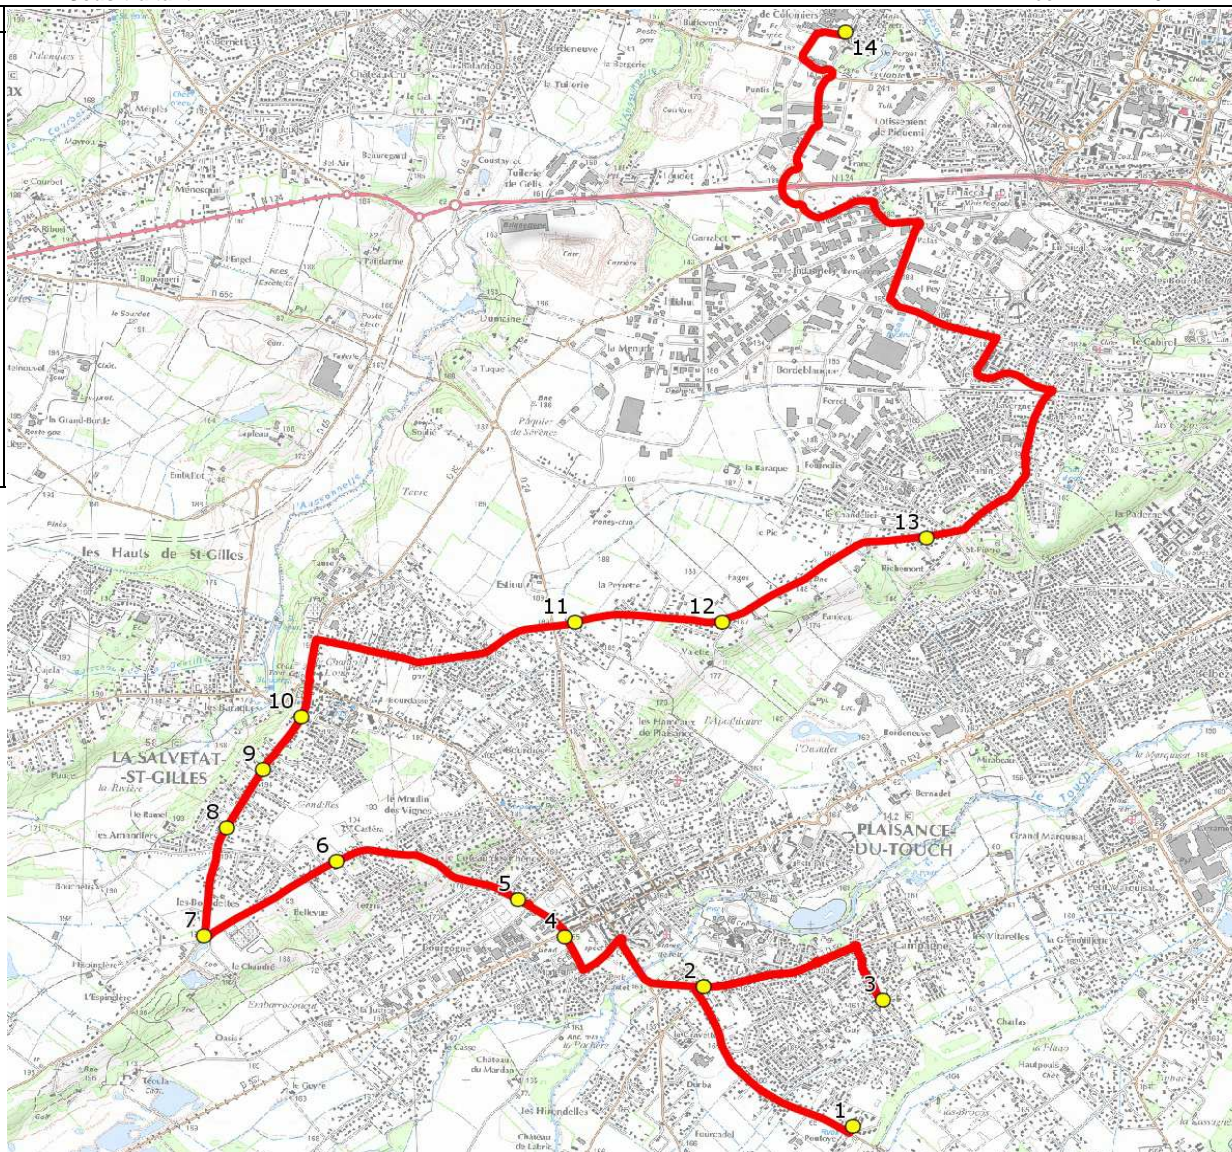

Mise à jour : 15/08/2019	Ligne : PLAISANCE DU TOUCH-LYCEES COLOMIERS	Ligne N° : S8015
Marché (année de notification-durée) : 2017-6	Transporteur : NEGOTI EPTR MOBILITES	Km en charge : 19 Km
Nombre de places assises : 59 pl	Sous-traitant :	Année : 2017

ITINERAIRE INDICATIF (ALLER)	LMMJV--
PLAISANCE-DU-TOUCH	
1. Rue de l' Ousseau/Zébra	06:54
2. R Gravette/ImpCléSol/PCD Mésanges	06:58
3. ABCDn0275 Avenue des Guis	07:01
4. R Fauvettes/Ar Monestié	07:08 (1)
5. ABCDn1344 Rue de la Hille	07:09
6. R Hille n°74/R Daurat/AB	07:11
7. R Hille/R Anjou/R Landes	07:13
LA SALVETAT-SAINT-GILLES	
8. ABCDn0599 Les Côtes	07:16
9. AvPyrénées/ImpRossignols/AB Béton	07:17
10. ABCDn0919 Hospitaliers	07:19
TOURNEFEUILLE	
11. Aribus_Carnières	07:20
12. Aribus _Valette Haut	07:22
13. Aribus _Saint-Pierre	07:25
COLOMIERS	
14. Aribus _Lycée Victor Hugo	07:42 (2)

Renvoi/Nota :

1 : Correspondance avec le Lycée Française

2 : Correspondance avec les circuits NV Montel desservant le LP Eugène Montel.

Mise à jour : 15/08/2019	Ligne : PLAISANCE DU TOUCH-LYCEES COLOMIERS	Ligne N° : S8015
Marché (année de notification-durée) : 2017-6	Transporteur : NEGOTI EPTR MOBILITES	Km en charge : 19 Km
Nombre de places assises : 59 pl	Sous-traitant :	Année : 2017

ITINERAIRE INDICATIF (RETOUR)	LM-JV--	Merc
COLOMIERS		
1. Atribus _Lycée Victor Hugo	18:10	13:20
TOURNEFEUILLE		
2. Atribus _Saint-Pierre	18:24	13:34
3. Atribus _Valette Haut	18:26	13:36
4. Atribus _Carnières	18:28	13:38
LA SALVETAT-SAINT-GILLES		
5. ABCDn0919 Hospitaliers	18:32	13:42
6. AvPyrénées/ImpRossignols/AB Béton	18:33	13:43
7. ABCDn0599 Les Côtes	18:34	13:44
PLAISANCE-DU-TOUCH		
8. R Hille/R Anjou/R Landes	18:36	13:46
9. R Hille n°74/R Daurat/AB	18:38	13:48
10. ABCDn1344 Rue de la Hille	18:40	13:50
11. R Fauvettes/Ar Monestié	18:41 (1)	13:51 (1)
12. ABCDn0275 Avenue des Guis	18:45	13:55
13. R Gravette/ImpCléSol/PCD Mésanges	18:49	13:59
14. Rue de l' Ousseau/Zébra	18:56	14:06