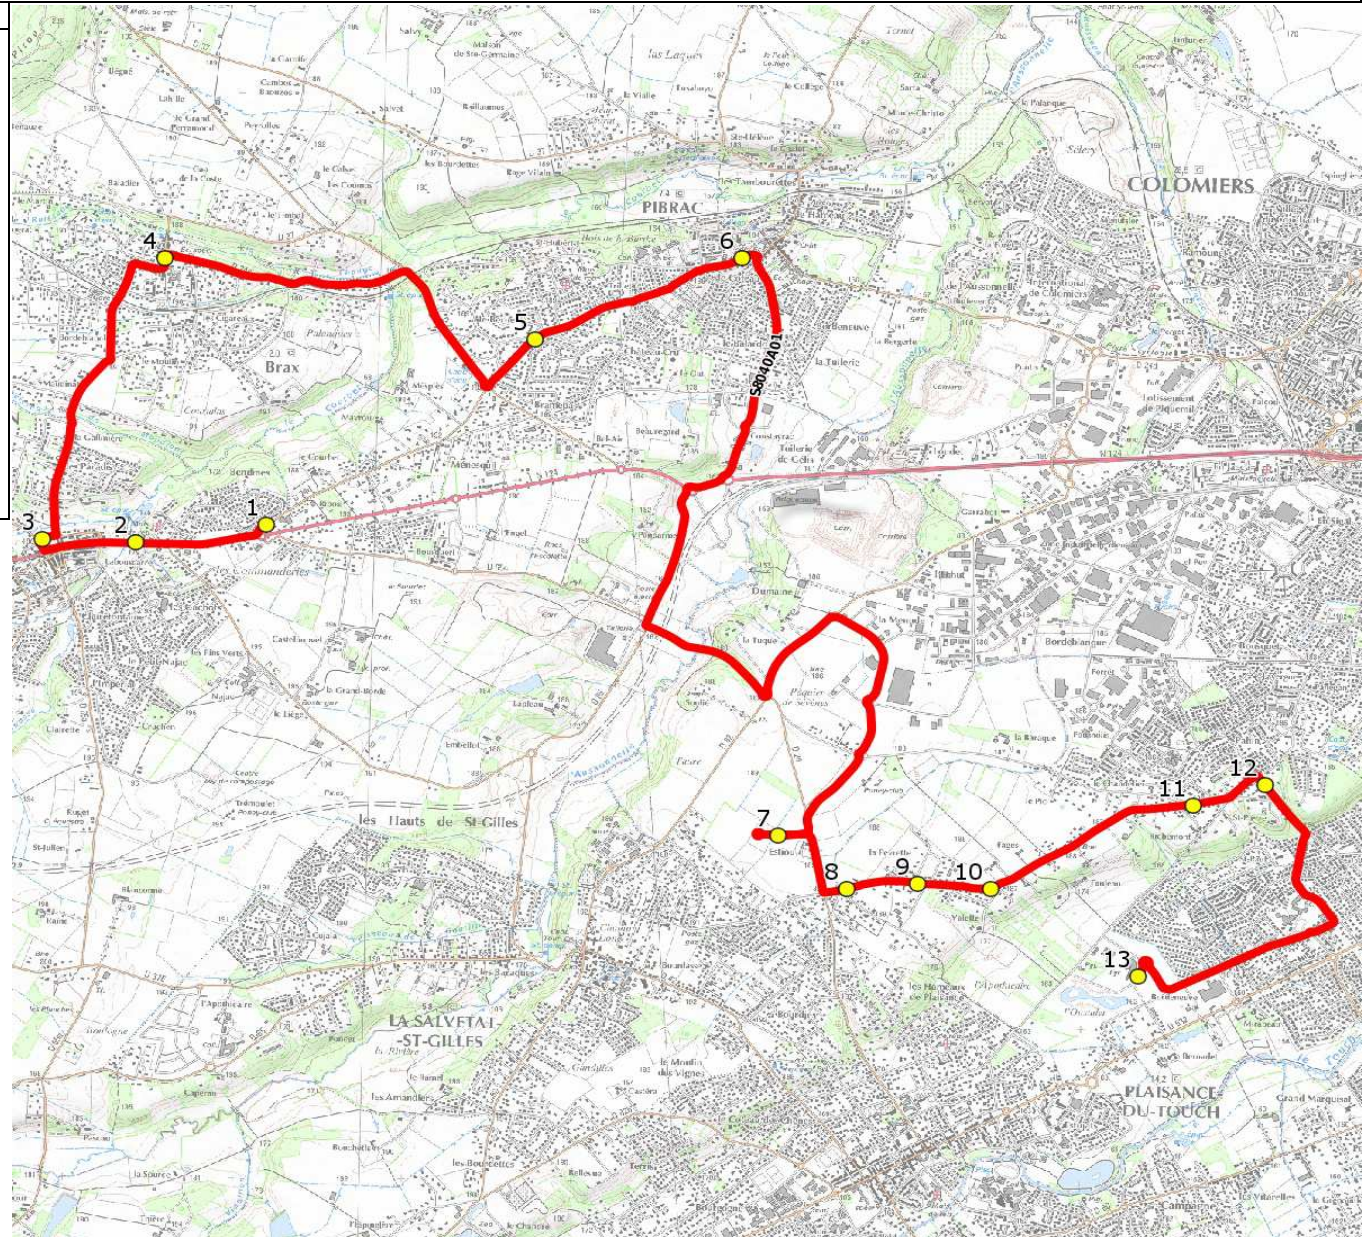

Mise à jour : 15/08/2020

Ligne : LEGUEVIN-LYCEE FRANCOISE TOURNEFEUILLE

Ligne N° : S8040

Marché (année de notification-durée) : 2015-6

Transporteur : TRANSDEV OCCITANIE OUEST

Km en charge : 20 Km

Nombre de places assises : 50 pl

Sous-traitant : NEGOTI EPTR MOBILITES

Année : 2004

ITINERAIRE INDICATIF (ALLER)	LMMJV--
LEGUEVIN	
1. ABCDn0715 Blendines	06:55
2. Vis à vis La Bouscarre	07:00
3. Av Gare/Boulodrome	07:05
BRAX	
4. PI Château/AB	07:10
PIBRAC	
5. ABCGn1123 Château Cru	07:15
6. ABCGn1124 Basilique	07:20
PLAISANCE-DU-TOUCH	
7. HLM Les Ocrelines	07:30
TOURNEFEUILLE	
8. Abribus _Carnières	07:32
9. Abribus _Gibeciere	07:33
10. Abribus _Valette Haut	07:34
11. Abribus _Saint-Pierre	07:36
12. R Touraine/Ar Touraine	07:40
13. Lycée Française	07:50

Mise à jour : 15/08/2020

Marché (année de notification-durée) : 2015-6

Nombre de places assises : 50 pl

Ligne : LEGUEVIN-LYCEE FRANCOISE TOURNEFEUILLE

Transporteur : TRANSDEV OCCITANIE OUEST

Sous-traitant : NEGOTI EPTR MOBILITES

Ligne N° : S8040

Km en charge : 21 Km

Année : 2004

ITINERAIRE INDICATIF (RETOUR)	LM-JV--	Merc
<b>TOURNEFEUILLE</b>		
1. Lycée Françoise	18:10	13:10
2. R Touraine/Ar Touraine	18:20	13:14
3. Ch Peyrette/Saint-Pierre/Vis à vis	18:24	13:17
4. Ch Peyrette/Valette Haut	18:26	13:19
5. Ch Peyrette/Gibecière/Vis à vis	18:27	13:20
6. Ch Peyrette/Carnières/Vis à vis	18:28	13:21
<b>PLAISANCE-DU-TOUCH</b>		
7. HLM Les Ocrelines	18:30	13:23
<b>PIBRAC</b>		
8. ABCGn1124 Basilique	18:40	13:31
9. ABCGn1123 Château Cru	18:45	13:36
<b>BRAX</b>		
10. PI Château/AB	18:50	13:40
<b>LEGUEVIN</b>		
11. Av Gare/Boulodrome	18:55	13:45
12. Av Gascogne/Ar Tempo Mouline/AHC	19:00	13:50
13. ABCDn0715 Blendines	19:05	13:55