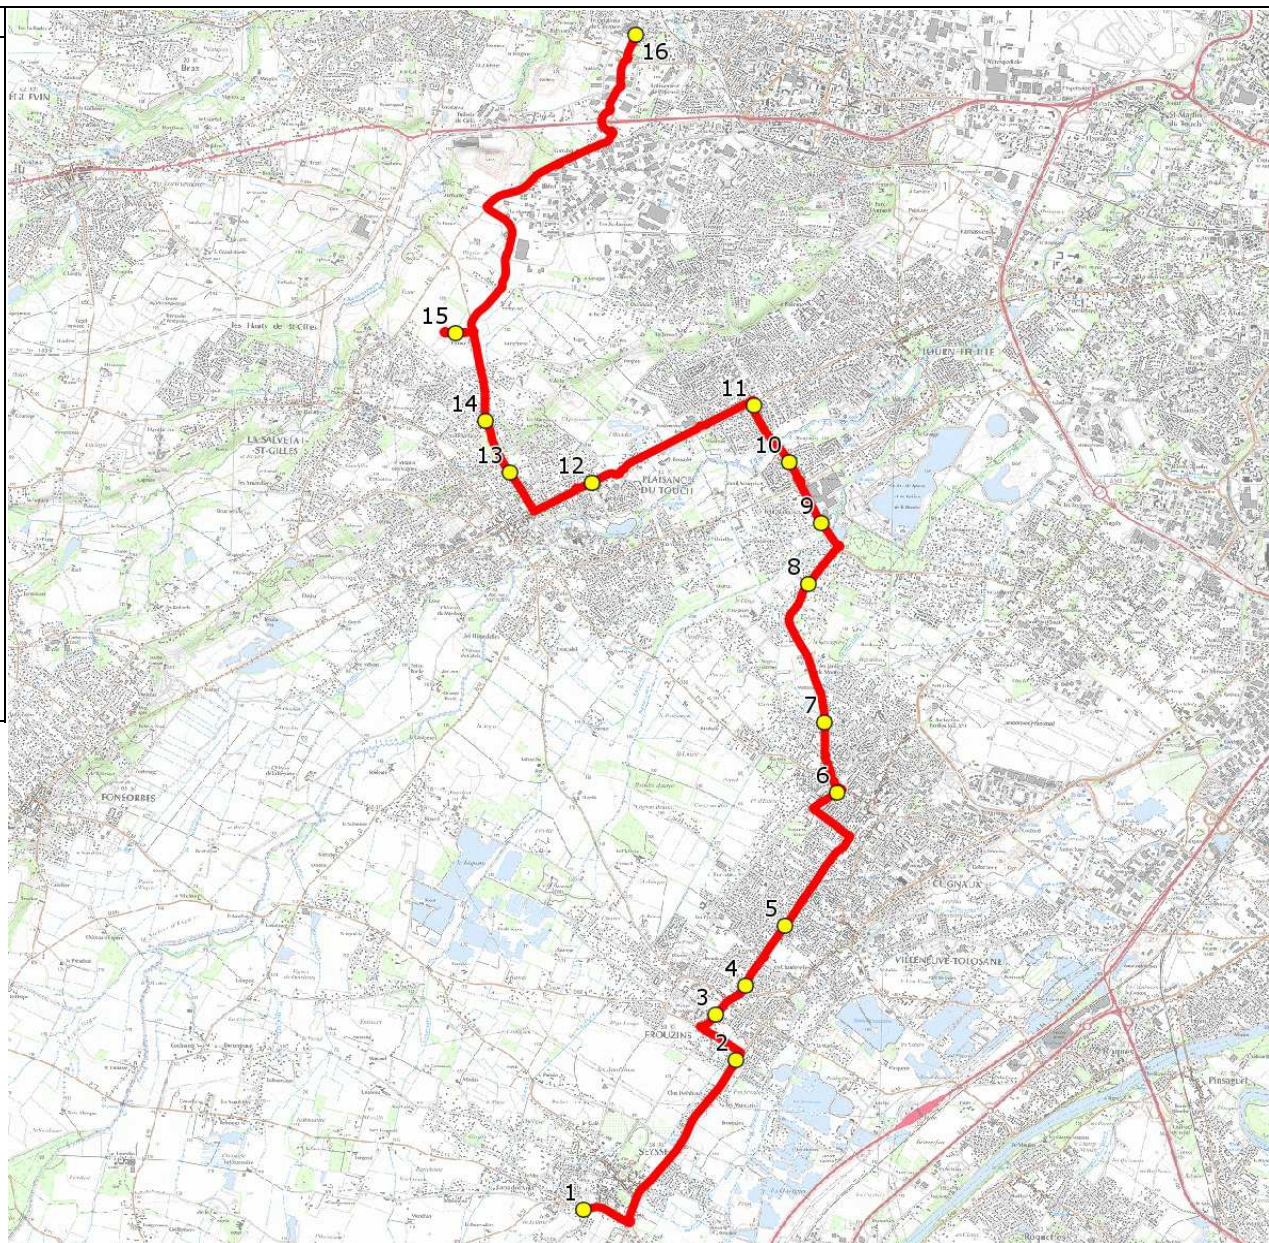

Mise à jour : 14/09/2017

Ligne : SEYSSES-LYCEES COLOMIERS

Ligne N° : S8014

Marché (année de notification-durée) : 2017-6

Transporteur : NEGOTI TOURISME

Km en charge : 23 Km

Nombre de places assises : 59 pl

Sous-traitant :

Année : 2017

ITINERAIRE INDICATIF (ALLER)	LMMJV--
SEYSSES	
1. ABCDn1115 Gay	06:45
FROUZINS	
2. Av Pyrénées/AB Chêne Vert	06:49
3. R République/Mairie/Ar Berdeil	06:52
4. Ch Cendère/AB Surcouf	06:54
VILLENEUVE-TOLOSANE	
5. ABCDn1113 Cygnes	06:55
CUGNAUX	
6. ABCDn0159 Vivier	07:04
7. Rte Tournefeuille/R Baudelaire AB	07:06
8. ABCDn0417 Cassebois	07:09
TOURNEFEUILLE	
9. Ch Larramet/Ar Passerive	07:11
10. ABCDn0956 Mirabeau	07:13
11. Ar Tisséo/Général Leclerc	07:15 (1)
PLAISANCE-DU-TOUCH	
12. Av Pyrénées/Estujats/AHC	07:20
13. R Ecoles/R Acacias/R Peupliers/AB	07:23
14. Ch Mailhès/R Ecoles	07:25
15. HLM Les Ocrelines	07:30
COLOMIERS	
16. Aribus _Lycée Victor Hugo	07:45 (2)

Renvoi/Nota :

1 : Descente pour le Lycée Francoise

2 : Correspondance avec les circuits NV Montel