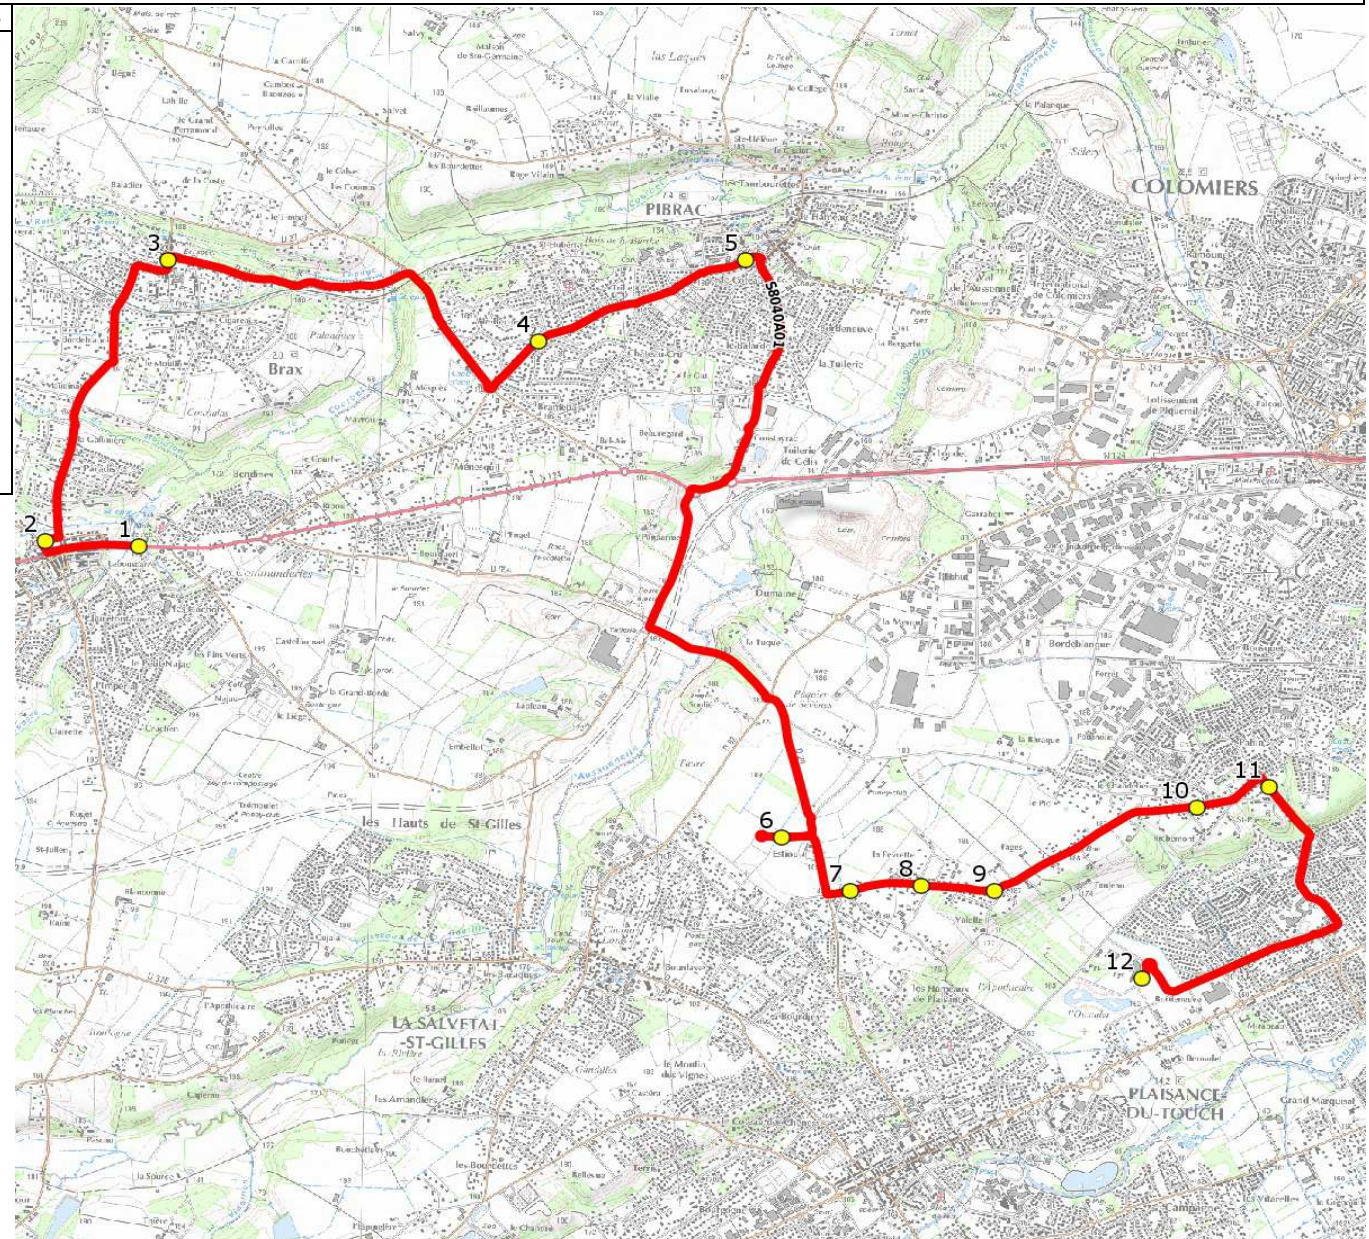

Mise à jour : 24/11/2017

Ligne : LEGUEVIN-LYCEE FRANCOISE TOURNEFEUILLE

Ligne N° : S8040

Marché (année de notification-durée) : 2015-6

Transporteur : LES COURRIERS DE LA GARONNE

Km en charge : 18 Km

Nombre de places assises : 50 pl

Sous-traitant : NEGOTI TOURISME

Année : 2004

ITINERAIRE INDICATIF (ALLER)	LMMJV--
LEGUEVIN	
1. Av Gascogne/PCG La Bouscarre	07:00
2. Av Gare/Boulodrome	07:05
BRAX	
3. PI Château/AB	07:10
PIBRAC	
4. ABCGn1123 Château Cru	07:15
5. ABCGn1124 Basilique	07:20
PLAISANCE-DU-TOUCH	
6. HLM Les Ocrelines	07:30
TOURNEFEUILLE	
7. Aribus _Carnières	07:32
8. Aribus _Gibeciere	07:33
9. Aribus _Valette Haut	07:34
10. Aribus _Saint-Pierre	07:36
11. R Touraine/Ar Touraine	07:40
12. Lycée Française	07:50

Mise à jour : 24/11/2017

Marché (année de notification-durée) : 2015-6

Nombre de places assises : 50 pl

Ligne : LEGUEVIN-LYCEE FRANCOISE TOURNEFEUILLE

Transporteur : LES COURRIERS DE LA GARONNE

Sous-traitant : NEGOTI TOURISME

Ligne N° : S8040

Km en charge : 20 Km

Année : 2004

ITINERAIRE INDICATIF (RETOUR)	LM-JV--	Merc
TOURNEFEUILLE		
1. Lycée Françoise	18:10	13:10
2. R Touraine/Ar Touraine	18:20	13:14
3. Ch Peyrette/Saint-Pierre/Vis à vis	18:24	13:17
4. Ch Peyrette/Valette Haut	18:26	13:19
5. Ch Peyrette/Gibecière/Vis à vis	18:27	13:20
6. Ch Peyrette/Carnières/Vis à vis	18:28	13:21
PLAISANCE-DU-TOUCH		
7. HLM Les Ocrelines	18:30	13:23
PIBRAC		
8. ABCGn1124 Basilique	18:40	13:31
9. ABCGn1123 Château Cru	18:45	13:36
BRAX		
10. PI Château/AB	18:50	13:40
LEGUEVIN		
11. Av Gare/Boulodrome	18:55	13:45
12. Av Gascogne/Ar Tempo Mouline/AHC	19:00	13:50