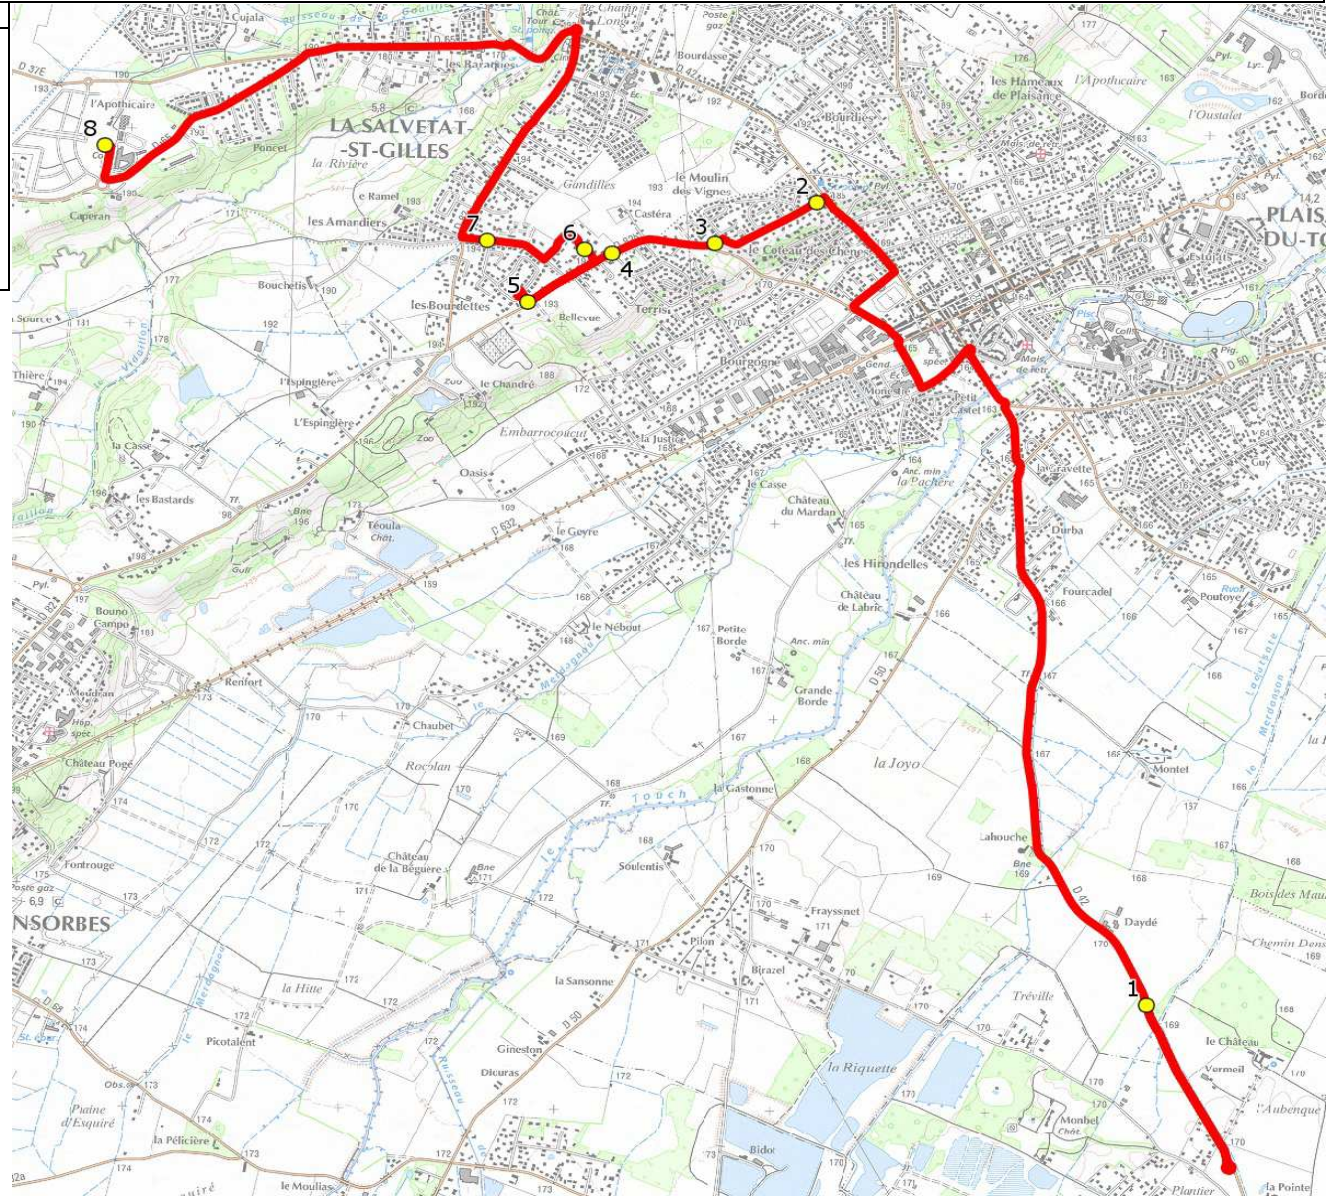

Mise à jour : 15/08/2017
 Marché (année de notification-durée) : 2013-7
 Nombre de places assises : 53 pl

Ligne : PLAISANCE/T-COL.LA SALVETAT ST GILLES
 Transporteur : KEOLIS GARONNE
 Sous-traitant :

Ligne N° : S8132 / 14F03
 Km en charge : 14 Km
 Année : 2012

ITINERAIRE INDICATIF (ALLER)	LMMJV--
PLAISANCE-DU-TOUCH	
1. Rte Frouzins/Aire Gens du Voyage	07:40
2. R Roussillon/R Berry	07:59
3. R Roussillon/Roussillon	08:00
4. R Hille n°74/R Daurat/AB	08:02
5. ABCDn0976 Les Bourdettes	08:04
LA SALVETAT-SAINT-GILLES	
6. R Occitanie n°16	08:06
7. Ch Bourdettes/R Armagnac	08:08
8. Collège Galilée	08:20

Mise à jour : 15/08/2017
 Marché (année de notification-durée) : 2013-7
 Nombre de places assises : 53 pl

Ligne : PLAISANCE/T-COL.LA SALVETAT ST GILLES
 Transporteur : KEOLIS GARONNE
 Sous-traitant :

Ligne N° : S8132 / 14F03
 Km en charge : 12 Km
 Année : 2012

ITINERAIRE INDICATIF (RETOUR)	LM-JV--	Merc
LA SALVETAT-SAINT-GILLES		
1. Collège Galilée	17:10	13:30
2. Ch Bourdettes/R Armagnac	17:18	13:38
3. R Occitanie n°16	17:20	13:40
PLAISANCE-DU-TOUCH		
4. ABCDn0976 Les Bourdettes	17:22	13:42
5. R Hille n°74/R Daurat/AB	17:24	13:44
6. R Roussillon/Roussillon	17:26	13:46
7. R Roussillon/R Berry	17:27	13:47
8. Rte Frouzins/Aire Gens du Voyage	17:50	14:00