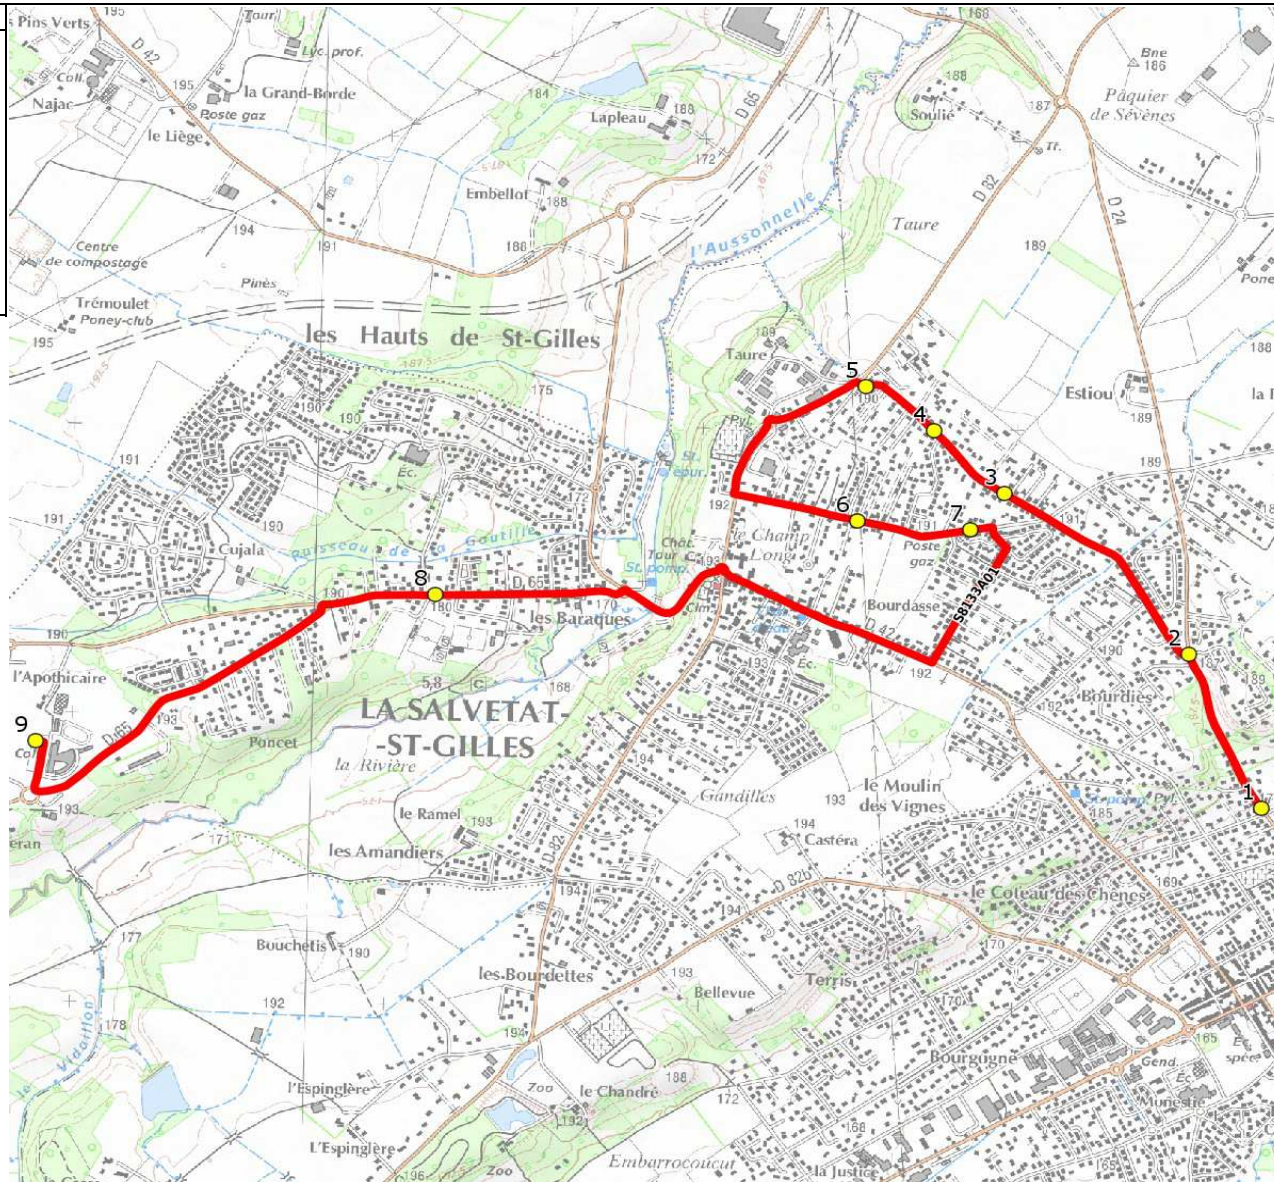

Mise à jour : 16/08/2018	Ligne : LA SALVETAT-COL. LA SALVETAT ST GILLES	Ligne N° : S8133
Marché (année de notification-durée) : 2016-5	Transporteur : VERDIE AUTOCARS	Km en charge : 8 Km
Nombre de places assises : 55 pl	Sous-traitant :	Année : 2014

ITINERAIRE INDICATIF (ALLER)	LMMJV--
PLAISANCE-DU-TOUCH	
1. R Ecoles n°19/n°24	07:55
2. Ch Mailhès/R Ecoles	08:00
LA SALVETAT-SAINT-GILLES	
3. Ch Taure n°14/AB	08:03
4. R Taure/Ar Puymorens	08:04
5. R Taure/Stop/Tisséo Taure	08:05
6. Av Italiens/Imp Aubisque/AB	08:12
7. Av Italiens/R Tourmalet/ABCDn1221	08:14
8. ABCDn1219 Stade	08:17
9. Collège Galilée	08:20

Mise à jour : 16/08/2018	Ligne : LA SALVETAT-COL. LA SALVETAT ST GILLES	Ligne N° : S8133
Marché (année de notification-durée) : 2016-5	Transporteur : VERDIE AUTOCARS	Km en charge : 9 Km
Nombre de places assises : 55 pl	Sous-traitant :	Année : 2014

ITINERAIRE INDICATIF (RETOUR)	LM-JV--	Merc
LA SALVETAT-SAINT-GILLES		
1. Collège Galilée	17:10	13:30
2. ABCDn1219 Stade	17:13	13:33
PLAISANCE-DU-TOUCH		
3. R Ecoles n°19/n°24	17:20	13:40
4. Ch Mailhès/R Ecoles	17:22	13:42
LA SALVETAT-SAINT-GILLES		
5. Ch Taure n°14/AB	17:24	13:44
6. R Taure/Ar Puymorens	17:25	13:45
7. R Taure/Stop/Tisséo Taure	17:26	13:46
8. Av Italiens/Imp Aubisque/AB	17:30	13:50
9. Av Italiens/R Tourmalet/ABCDn1221	17:31	13:51