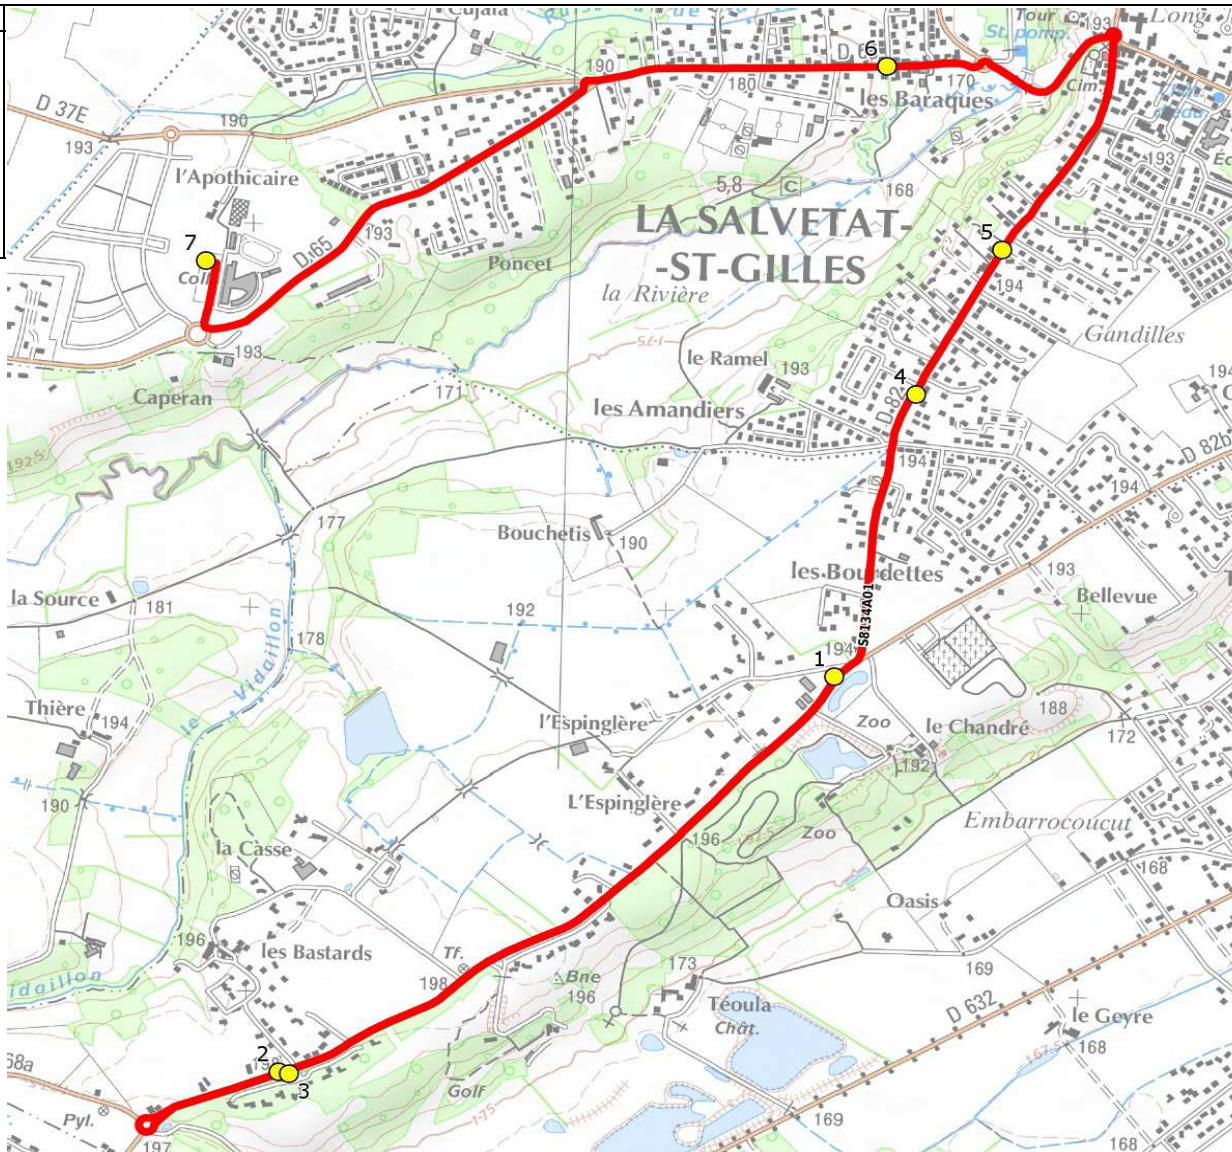

Mise à jour : 01/08/2018	Ligne : PLAISANCE/T.-COL.LA SALVETAT ST GILLES	Ligne N° : S8134
Marché (année de notification-durée) : 2018-5	Transporteur : ALCIS GROUPE	Km en charge : 9 Km
Nombre de places assises : 57 pl	Sous-traitant :	Année : 2018

ITINERAIRE INDICATIF (ALLER)	LMMJV--
PLAISANCE-DU-TOUCH	
1. Abribus _Zoo	08:00
2. Av Landes/PCD Bastards/AHC	08:03
3. Abribus _Bastards	08:05
LA SALVETAT-SAINT-GILLES	
4. Abribus _Les Côtes	08:10
5. Av Pyrénées/Imp Rossignols/AB Béton	08:11
6. Av Gascogne/Imp Acacias	08:16
7. Collège Galilée	08:20

Mise à jour : 01/08/2018

Ligne : PLAISANCE/T.-COL.LA SALVETAT ST GILLES

Ligne N° : S8134

Marché (année de notification-durée) : 2018-5

Transporteur : ALCIS GROUPE

Km en charge : 7 Km

Nombre de places assises : 57 pl

Sous-traitant :

Année : 2018

ITINERAIRE INDICATIF (RETOUR)	LM-JV--	Merc
LA SALVETAT-SAINT-GILLES		
1. Collège Galilée	17:10	13:30
2. Av Gascogne/Imp Acacias	17:14	13:34
3. Av Pyrénées/Imp Rossignols/AB Béton	17:19	13:39
4. Av Pyrénées/PCD Les Côtes	17:20	13:40
PLAISANCE-DU-TOUCH		
5. Abribus _Zoo	17:22	13:42
6. Av Landes/PCD Bastards/AHC	17:25	13:45
7. Abribus _Bastards	17:27	13:47