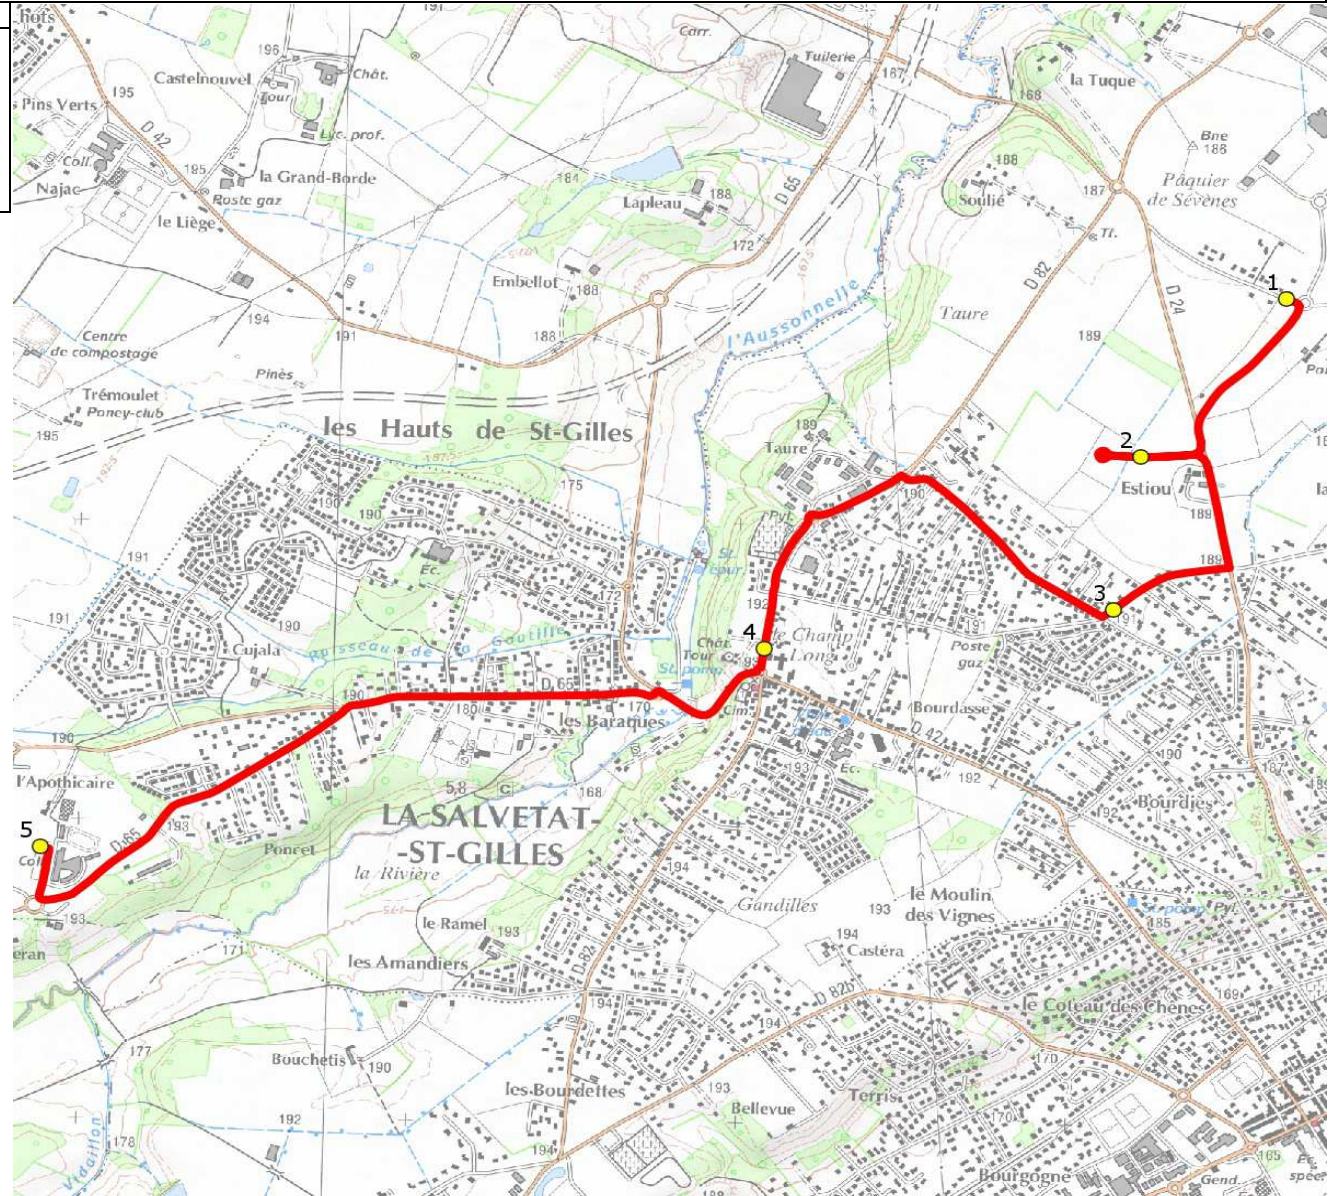

Mise à jour : 04/09/2017  
Marché (année de notification-durée) : 2012-7  
Nombre de places assises : 59 pl

Ligne : PLAISANCE/T.-COL.LA SALVETAT ST GILLES  
Transporteur : NEGOTI TOURISME  
Sous-traitant :

Ligne N° : S8135 / 58J01  
Km en charge : 6 Km  
Année : 2007

ITINERAIRE INDICATIF (ALLER)	LMMJV--
PLAISANCE-DU-TOUCH	
1. R Chênes/R Curie	08:00
2. HLM Les Ocrelines	08:03
3. R Mûriers/Ch Mailhès/AB	08:10
LA SALVETAT-SAINT-GILLES	
4. Av Capitouls/Ar Tisséo Mairie	08:14
5. Collège Galilée	08:20

Mise à jour : 04/09/2017

Ligne : PLAISANCE/T.-COL.LA SALVETAT ST GILLES

Ligne N° : S8135 / 58J01

Marché (année de notification-durée) : 2012-7

Transporteur : NEGOTI TOURISME

Km en charge : 8 Km

Nombre de places assises : 59 pl

Sous-traitant :

Année : 2007

ITINERAIRE INDICATIF (RETOUR)	LM-JV--	Merc
LA SALVETAT-SAINT-GILLES		
1. Collège Galilée	17:10	13:30
2. Av Capitouls/Ar Tisséo Mairie	17:16	13:36
PLAISANCE-DU-TOUCH		
3. R Mûriers/Ch Mailhès/AB	17:18	13:38
4. R Chênes/R Curie	17:30	13:50
5. HLM Les Ocrelines	17:33	13:53