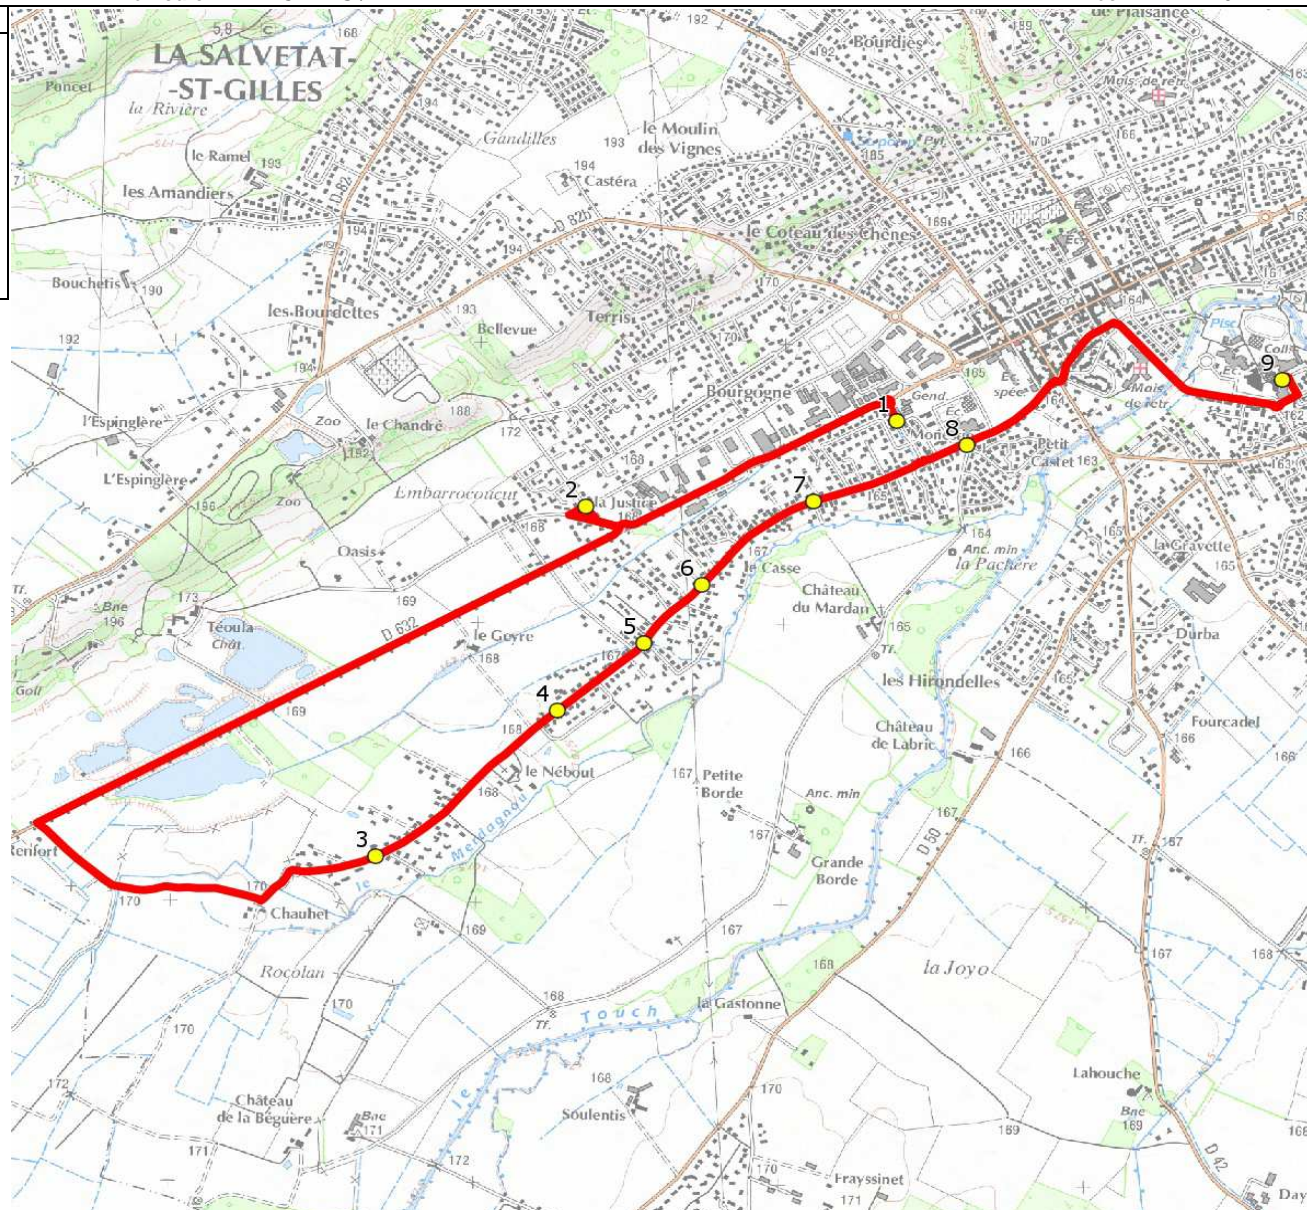

Mise à jour : 15/08/2016

Marché (année de notification-durée) : 2013-7

Nombre de places : 59 pl

Circuit : PLAISANCE TOUCH-COLLEGE PLAISANCE TOUCH

Transporteur : KEOLIS GARONNE

Véhicule : MERCEDES / -

Circuit N° : S8145 / 14F04

Km en charge : 8,94 Km

Année : 2012

ITINERAIRE INDICATIF (ALLER)

PLAISANCE-DU-TOUCH

1. Rte Lombez/R Rouch/Ar Rouch
2. R Bourgogne/R Limousin
3. Ch Nébout n°22
4. Ch Nébout n°54
5. ABCDn1348 Rossignols
6. Av Casse n°34
7. Av Casse/Imp Pinsons
8. ABCD 1049 Martinets
9. Collège Jules Verne

LMMJV--

07:24
07:26
07:32
07:34
07:34
07:36
07:38
07:40
07:50

Mise à jour : 15/08/2016

Marché (année de notification-durée) : 2013-7

Nombre de places : 59 pl

Circuit : PLAISANCE TOUCH-COLLEGE PLAISANCE TOUCH

Transporteur : KEOLIS GARONNE

Véhicule : MERCEDES / -

Circuit N° : S8145 / 14F04

Km en charge : 8,74 Km

Année : 2012

ITINERAIRE INDICATIF (RETOUR)	LM-JV--	Merc
PLAISANCE-DU-TOUCH		
1. Collège Jules Verne	17:10	13:10
2. ABCD 1049 Martinets	17:15	13:15
3. Rte Lombez/R Rouch/Ar Rouch	17:17	13:17
4. R Bourgogne/R Limousin	17:19	13:19
5. Ch Nébout n°22	17:25	13:25
6. Ch Nébout n°54	17:27	13:27
7. ABCDn1348 Rossignols	17:28	13:28
8. Av Casse n°34	17:29	13:29
9. Av Casse/Imp Pinsons	17:31	13:31