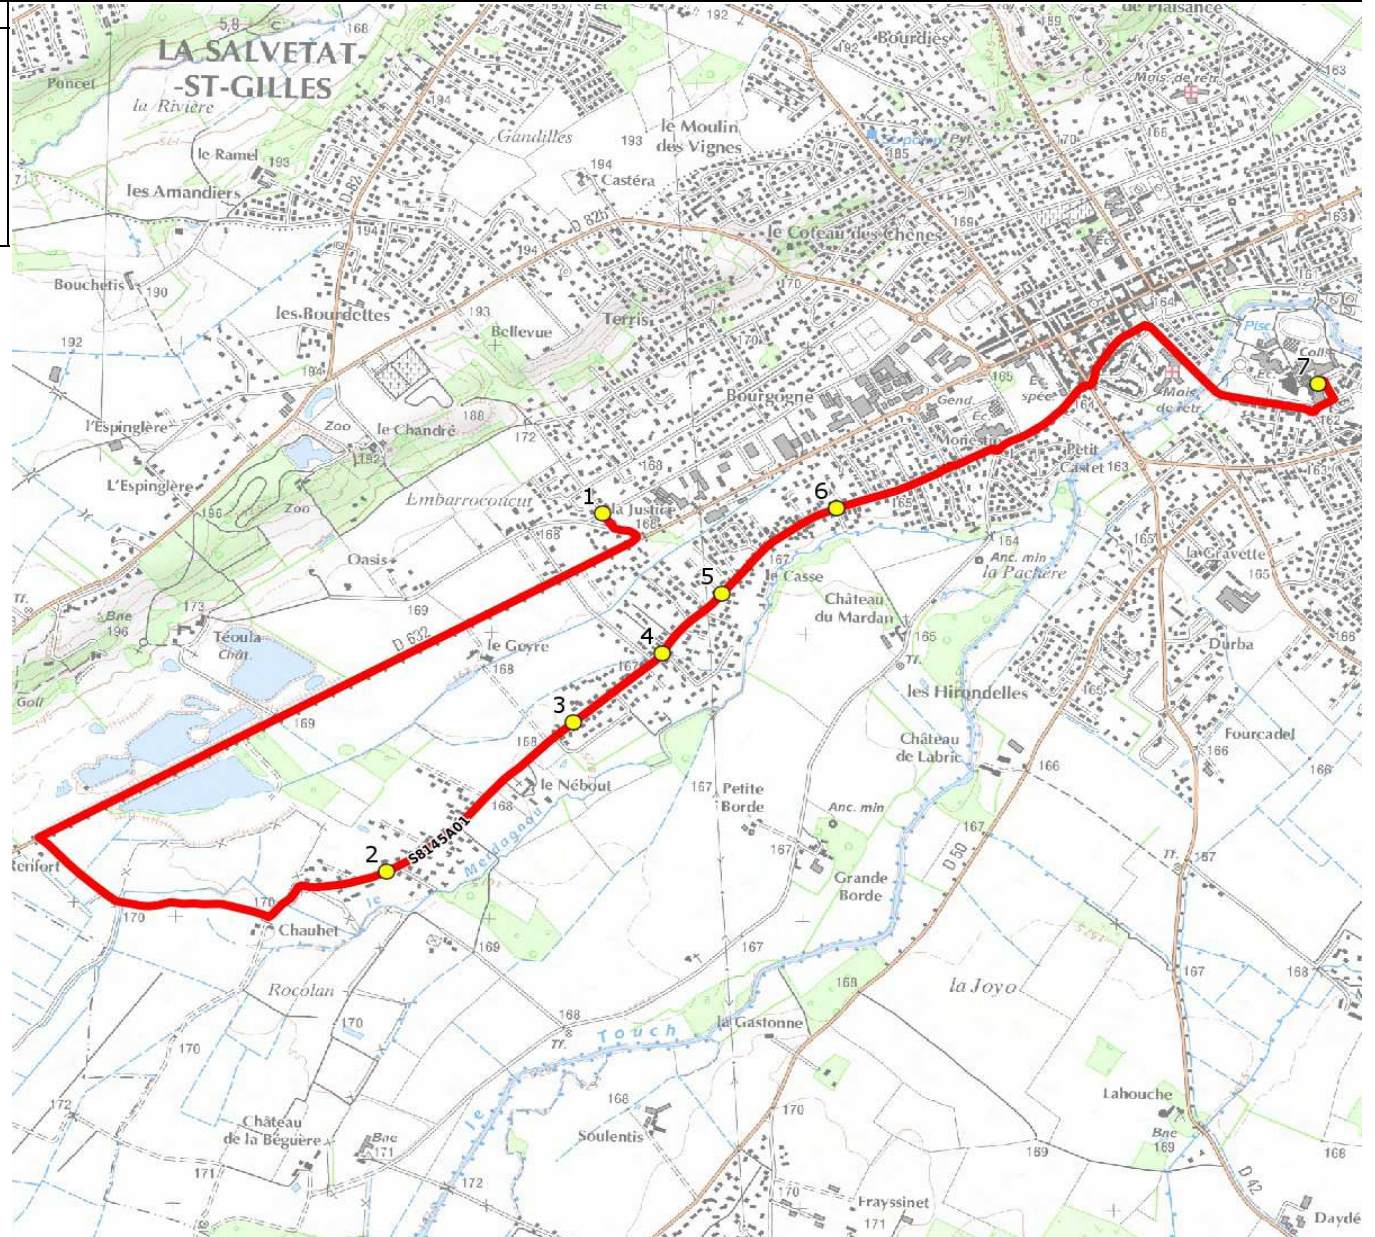

Mise à jour : 15/08/2018

Ligne : PLAISANCE TOUCH-COLLEGE PLAISANCE TOUCH

Ligne N° : S8145 / 14F04

Marché (année de notification-durée) : 2013-7

Transporteur : KEOLIS GARONNE

Km en charge : 8 Km

Nombre de places assises : 59 pl

Sous-traitant :

Année : 2012

ITINERAIRE INDICATIF (ALLER)

LMMJV--

PLAISANCE-DU-TOUCH

1. R Bourgogne/R Limousin
2. Ch Nébout n°22
3. Ch Nébout n°54
4. ABCDn1348 Rossignols
5. Av Casse n°34
6. Av Casse/Imp Pinsons
7. Collège Jules Verne

07:26
07:32
07:34
07:34
07:36
07:38
07:50

Mise à jour : 15/08/2018

Ligne : PLAISANCE TOUCH-COLLEGE PLAISANCE TOUCH

Ligne N° : S8145 / 14F04

Marché (année de notification-durée) : 2013-7

Transporteur : KEOLIS GARONNE

Km en charge : 9 Km

Nombre de places assises : 59 pl

Sous-traitant :

Année : 2012

ITINERAIRE INDICATIF (RETOUR)	LM-JV--	Merc
PLAISANCE-DU-TOUCH		
1. Collège Jules Verne	17:10	13:10
2. R Bourgogne/R Limousin	17:19	13:19
3. Ch Nébout n°22	17:25	13:25
4. Ch Nébout n°54	17:27	13:27
5. ABCDn1348 Rossignols	17:28	13:28
6. Av Casse n°34	17:29	13:29
7. Av Casse/Imp Pinsons	17:31	13:31