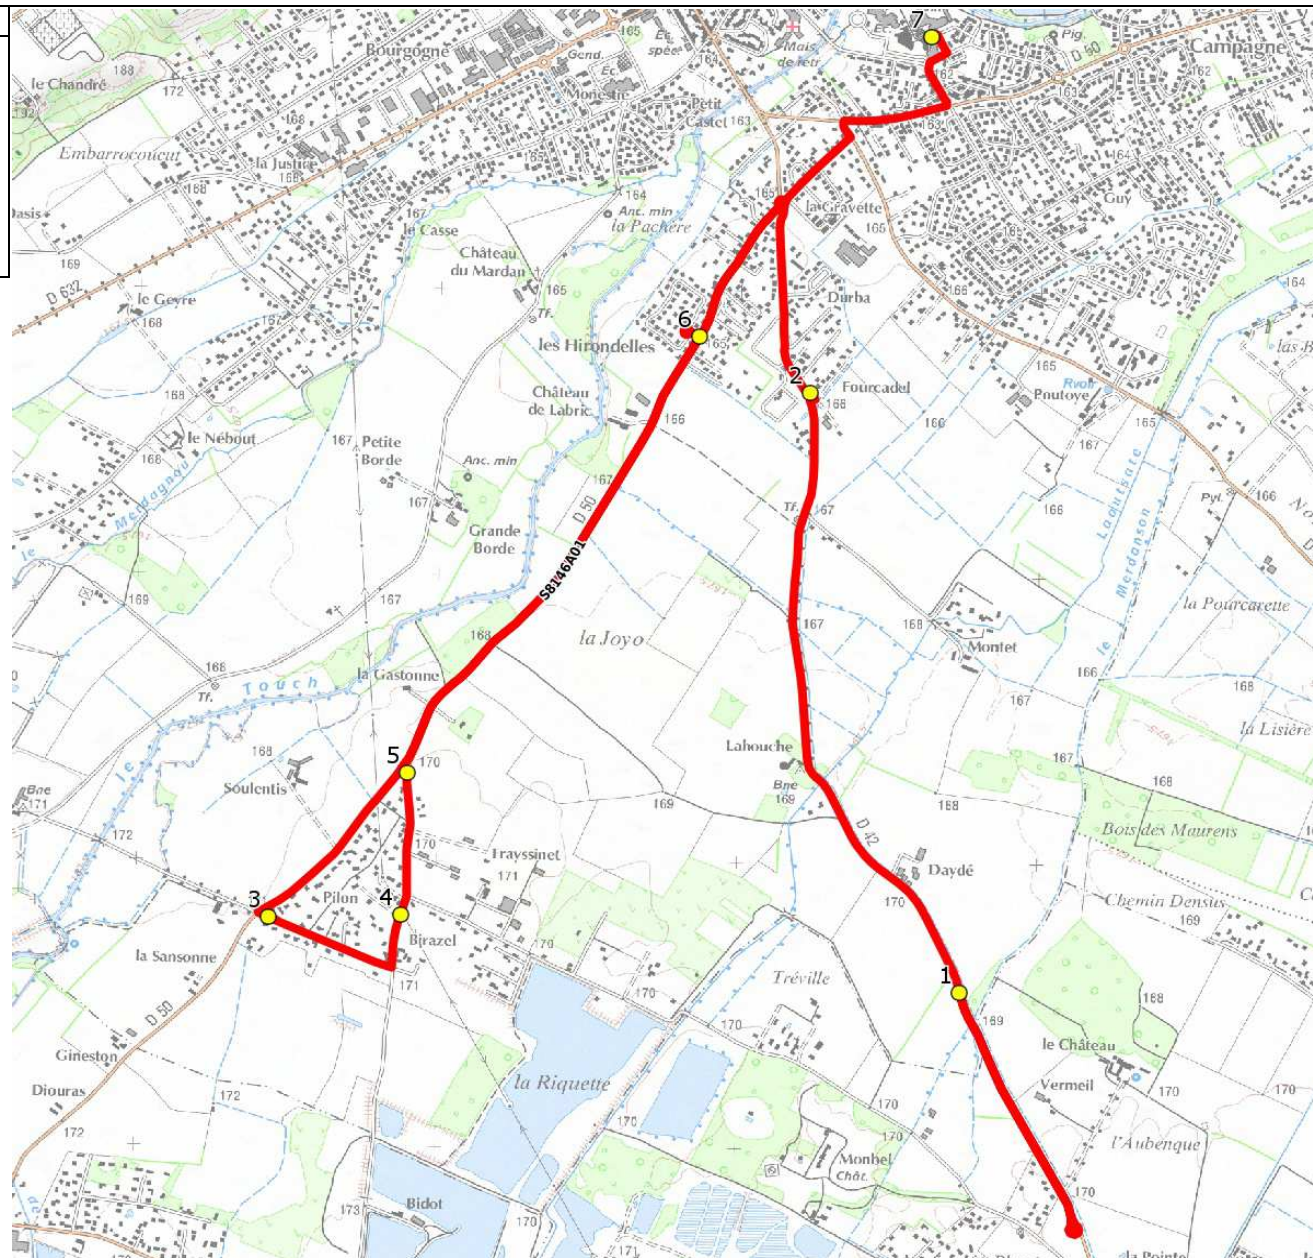

Mise à jour : 01/08/2017

Ligne : PLAISANCE TOUCH-COLLEGE PLAISANCE TOUCH

Ligne N° : S8146

Marché (année de notification-durée) : 2017-6

Transporteur : NEGOTI TOURISME

Km en charge : 13 Km

Nombre de places assises : 59 pl

Sous-traitant :

Année : 2017

ITINERAIRE INDICATIF (ALLER)

LMMJV--

PLAISANCE-DU-TOUCH

1. Rte Frouzins/Aire Gens du Voyage	07:15 (1)
2. Rte Frouzins n°31/Délaissé Voierie	07:23
3. R Moineaux n°2	07:31
4. R Birazel n°13	07:33
5. R Birazel/Rte Lamasquère	07:34
6. ABCDn0983 Blériot	07:39
7. Collège Jules Verne	07:50

Renvoi/Nota :

1 : demi-tour RD42/Domaine de Trévile/Rd-pt

Mise à jour : 01/08/2017

Ligne : PLAISANCE TOUCH-COLLEGE PLAISANCE TOUCH

Ligne N° : S8146

Marché (année de notification-durée) : 2017-6

Transporteur : NEGOTI TOURISME

Km en charge : 15 Km

Nombre de places assises : 59 pl

Sous-traitant :

Année : 2017

ITINERAIRE INDICATIF (RETOUR)	LM-JV--	Merc
PLAISANCE-DU-TOUCH		
1. Collège Jules Verne	17:10	13:10
2. ABCDn0983 Blériot	17:17	13:17
3. R Moineaux n°2	17:22	13:22
4. R Birazel n°13	17:24	13:24
5. R Birazel/Rte Lamasquère	17:25	13:25
6. Rte Frouzins/Aire Gens du Voyage	17:36	13:36
7. RteFrouzins n°31/Délaissé Voierie	17:44	13:44