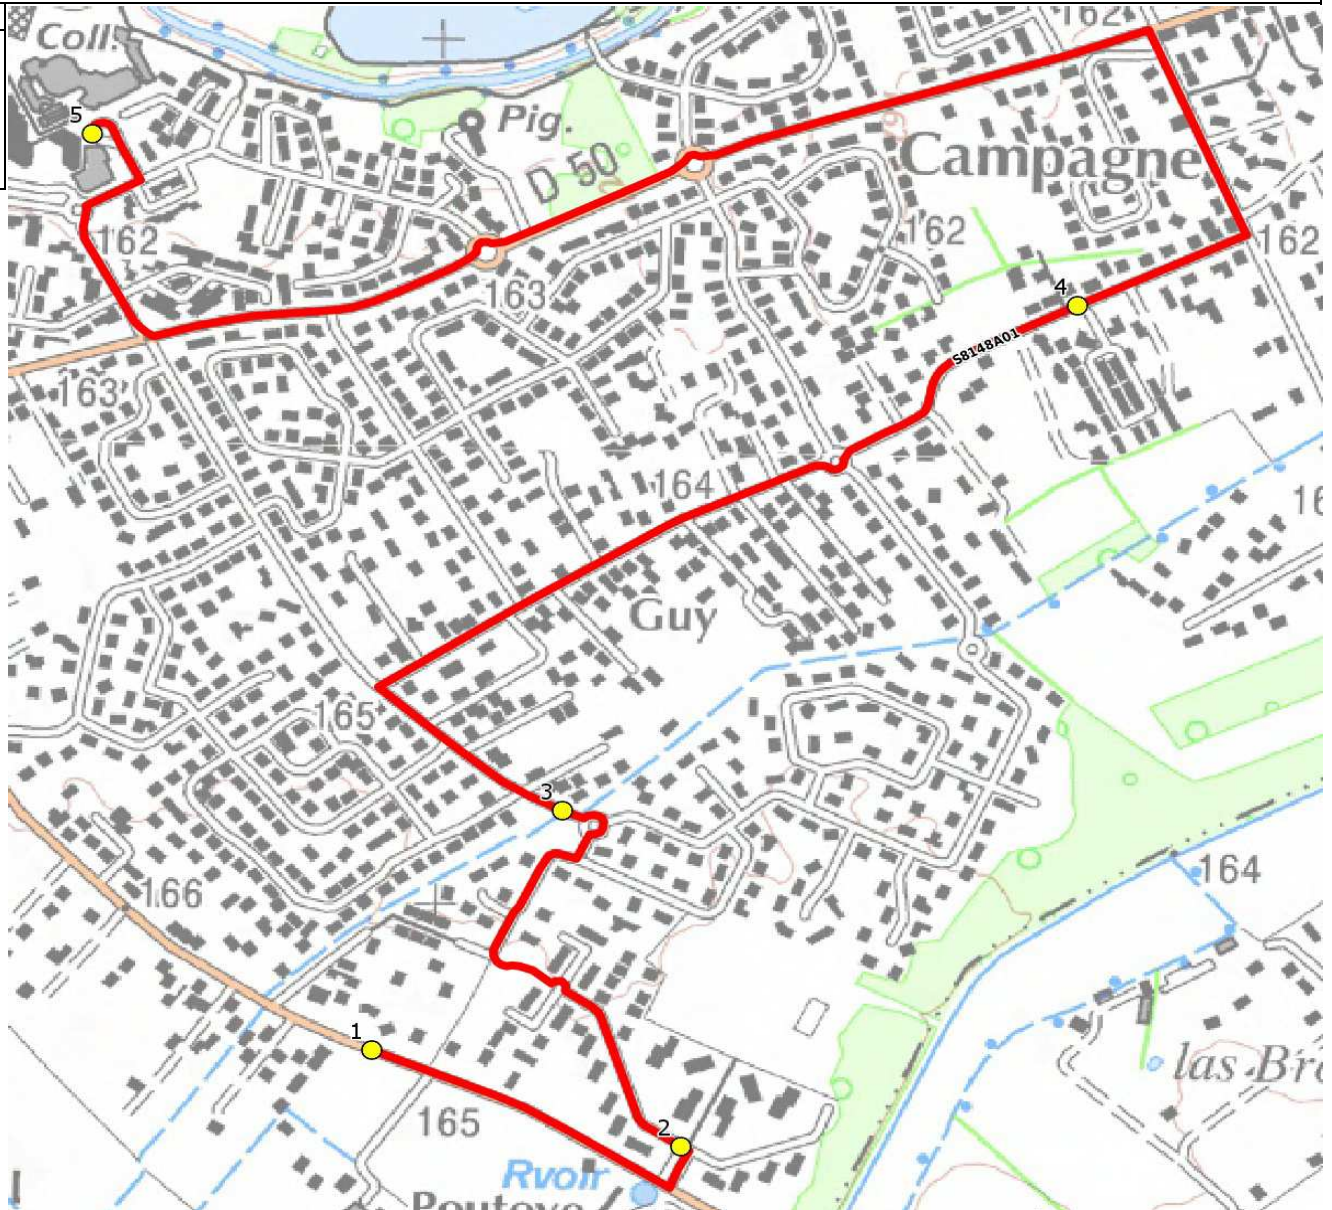

Mise à jour : 15/08/2018	Ligne : PLAISANCE TOUCH-COLLEGE PLAISANCE TOUCH	Ligne N° : S8148 / 58G01
Marché (année de notification-durée) : 2012-7	Transporteur : NEGOTI TOURISME	Km en charge : 4 Km
Nombre de places assises : 59 pl	Sous-traitant :	Année : 2009

ITINERAIRE INDICATIF (ALLER)	LMMJV--
PLAISANCE-DU-TOUCH	
1. R Mésanges/R Serins/PC6	07:31
2. R Ousseau/Zébra	07:32
3. R Cousteau/R Coquelicots/Rd-pt/AB	07:37
4. Av Guis/R Bourgade	07:42
5. Collège Jules Verne	07:50

ITINERAIRE INDICATIF (RETOUR)	LM-JV--	Merc
PLAISANCE-DU-TOUCH		
1. Collège Jules Verne	17:10	13:10
2. R Mésanges/R Serins/PC6	17:15	13:15
3. R Ousseau/Zébra	17:16	13:16
4. R Cousteau/R Coquelicots/Rd-pt/AB	17:21	13:21
5. Av Guis/R Bourgade	17:26	13:26