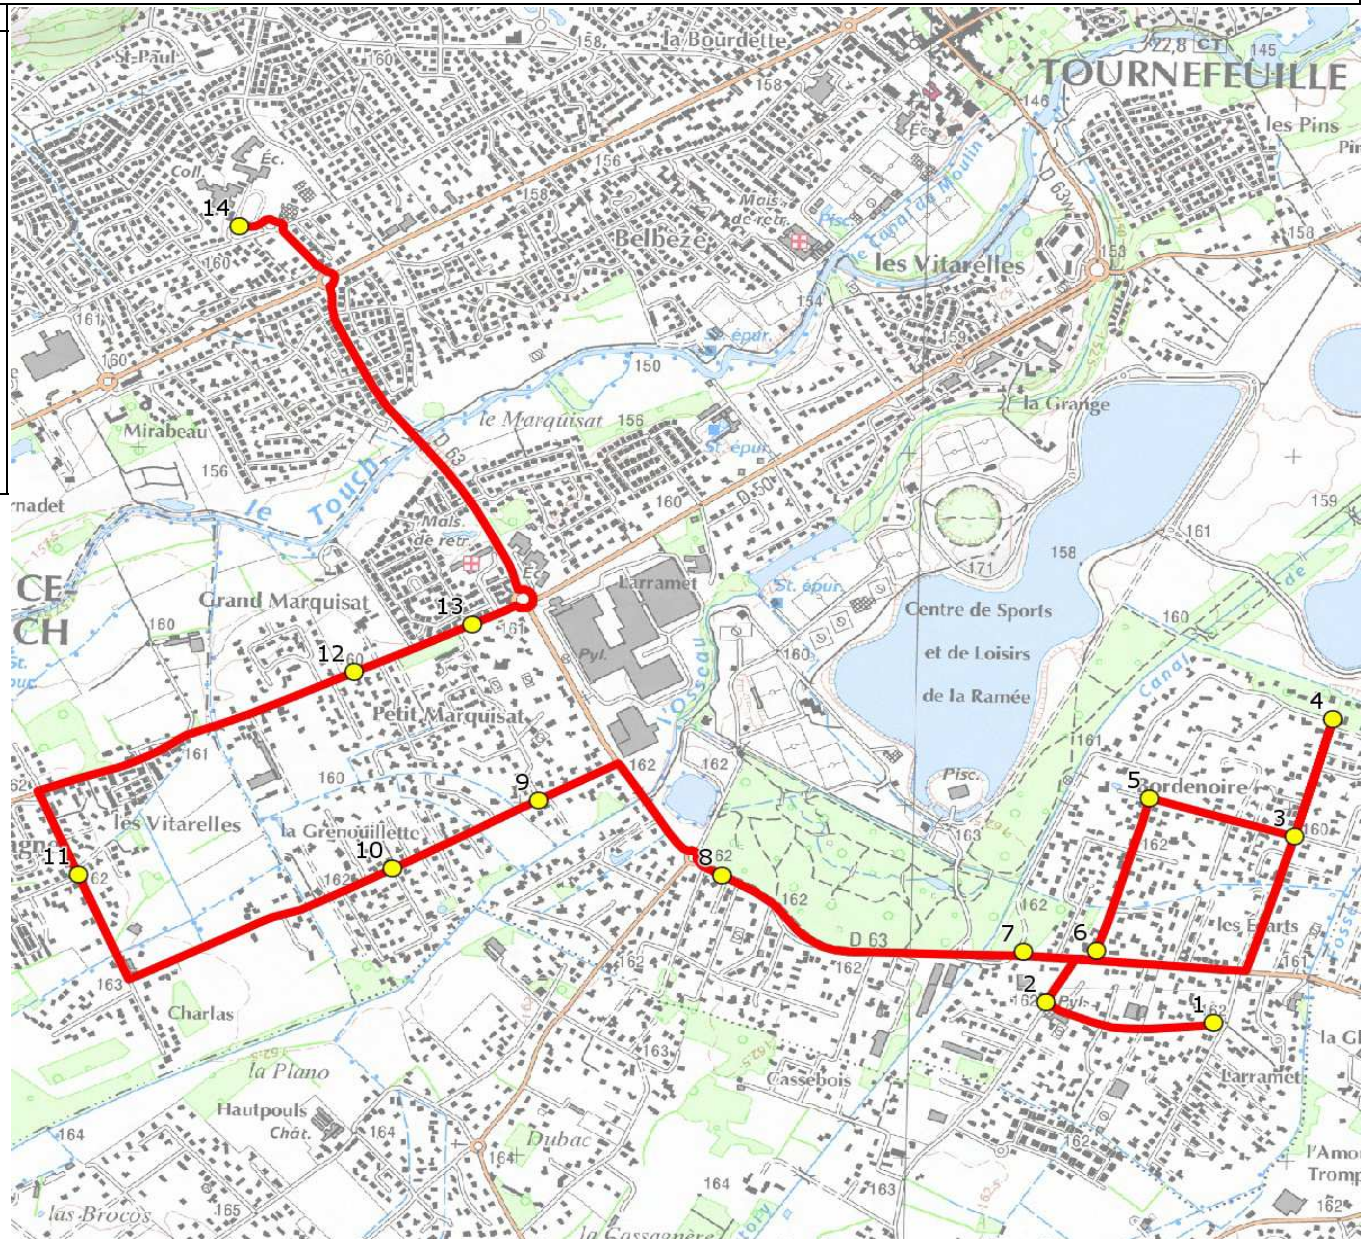

Mise à jour : 02/11/2017

Marché (année de notification-durée) : 2015-6

Nombre de places assises : 56 pl

Ligne : TOURNEFEUILLE-COL.LABITRIE TOURNEFEUILLE

Transporteur : LES COURRIERS DE LA GARONNE

Sous-traitant : NEGOTI TOURISME

Ligne N° : S8168

Km en charge : 9 Km

Année : 2003

ITINERAIRE INDICATIF (ALLER)	LMMJV--
TOURNEFEUILLE	
1. Aribus_Médoc	07:20
2. Ch Canal/R Médoc	07:21
3. Ch Grillou/Ch Bois	07:23
4. Ch Grillou/R Fougères	07:25
5. Ch Bois/Ch Bordenoire	07:26
6. Ch Bordenoire/Ch Larramet	07:27
7. Aribus_Bordenoire	07:28
8. ABCDn0718 La Ramée	07:30
9. R Passerive/R Graves/AB	07:33
10. R Passerives/Ch Grenouillette	07:35
PLAISANCE-DU-TOUCH	
11. R Charlas/Av Guis/AB	07:38
TOURNEFEUILLE	
12. Av Marquisat/AB Brunet Fauré	07:41
13. Av Marquisat/AB Marquisat	07:44
14. Collège Pierre Labitrie	08:20

Mise à jour : 02/11/2017

Ligne : TOURNEFEUILLE-COL.LABITRIE TOURNEFEUILLE

Ligne N° : S8168

Marché (année de notification-durée) : 2015-6

Transporteur : LES COURRIERS DE LA GARONNE

Km en charge : 10 Km

Nombre de places assises : 56 pl

Sous-traitant : NEGOTI TOURISME

Année : 2003

ITINERAIRE INDICATIF (RETOUR)	LM-JV--	Merc
TOURNEFEUILLE		
1. Collège Pierre Labitrie	17:10	12:40
2. Av Marquisat/AB Marquisat	17:21	12:51
3. Av Marquisat/AB Brunet Fauré	17:24	12:54
PLAISANCE-DU-TOUCH		
4. R Charlas/Av Guis/AB	17:27	12:57
TOURNEFEUILLE		
5. R Passerives/Ch Grenouillette	17:30	13:00
6. R Passerive/R Graves/AB	17:32	13:02
7. ABCDn0718 La Ramée	17:35	13:05
8. Ch Larramet/ContreAllée/Ar Pradal	17:36	13:06
9. Aribus_Médoc	17:39	13:09
10. Ch Canal/R Médoc	17:40	13:10
11. Ch Grillou/Ch Bois	17:42	13:12
12. Ch Grillou/R Fougères	17:44	13:14
13. Ch Bois/Ch Bordenoire	17:45	13:15
14. Ch Bordenoire/Ch Larramet	17:46	13:16
15. Aribus_Bordenoire	17:47	13:17