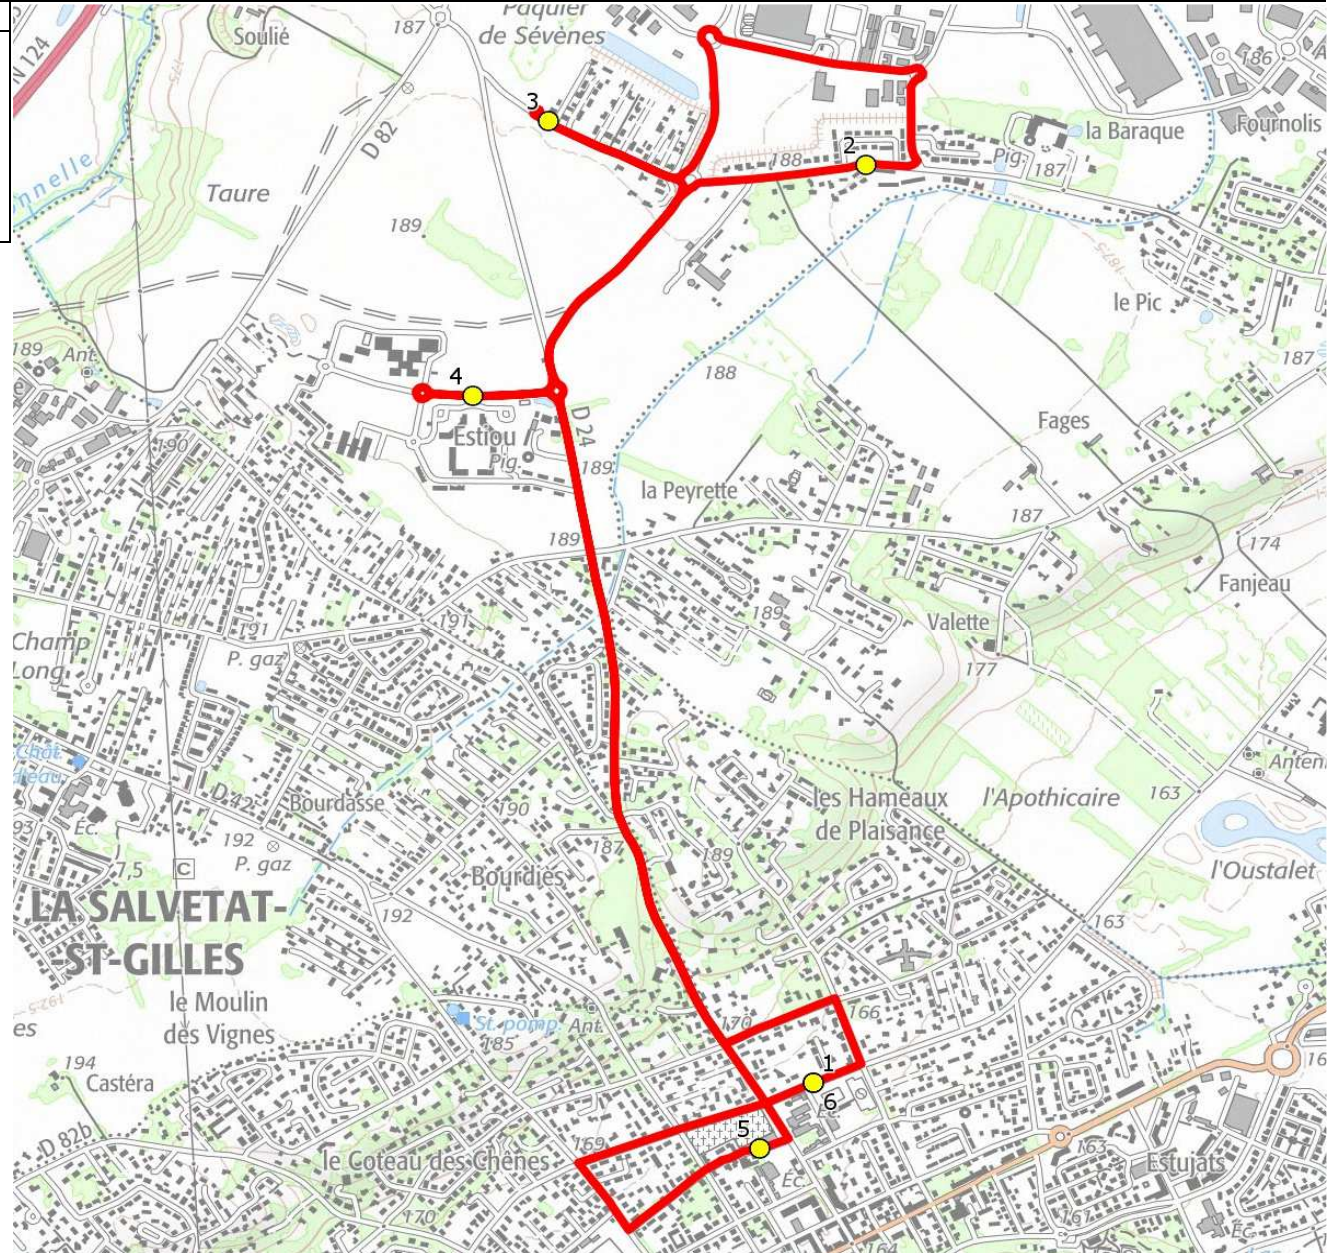

Mise à jour : 14/11/2022	Ligne : PLAISANCE TOUCH-ECOLES PAGNOL/3 POMMES	Ligne N° : S8330
Marché (année de notification-durée) : 2017-6	Transporteur : NEGOTI EPTR MOBILITES	Km en charge : 10 Km
Nombre de places assises : 59 pl	Sous-traitant :	Année : 2013

ITINERAIRE INDICATIF (ALLER)	LMMJV--
PLAISANCE-DU-TOUCH	
1. Ecole Pagnol/R Del Guindouillé	08:10 (1)
2. R Chênes/Imp Yourcenar	08:15
3. R Chênes n°13	08:20
4. HLM Les Ocrelines	08:25
5. Ecole Maternelle Trois Pommes	08:40
6. Ecole Pagnol/R Del Guindouillé	08:50 (1)

Renvoi/Nota :

1 : Accompagnatrice

Mise à jour : 14/11/2022	Ligne : PLAISANCE TOUCH-ECOLES PAGNOL/3 POMMES	Ligne N° : S8330
Marché (année de notification-durée) : 2017-6	Transporteur : NEGOTI EPTR MOBILITES	Km en charge : 9 Km
Nombre de places assises : 59 pl	Sous-traitant :	Année : 2013

ITINERAIRE INDICATIF (RETOUR)	LM-JV--	Merc
PLAISANCE-DU-TOUCH		
1. Ecole Maternelle Trois Pommes	16:35 (1)	12:10 (1)
2. Ecole Pagnol/R Del Guindouillé	16:45	12:20
3. R Chênes/Imp Yourcenar	16:50	12:25
4. R Chênes n°13	16:55	12:30
5. HLM Les Ocrelines	17:00	12:35
6. Ecole Pagnol/R Del Guindouillé	17:10 (1)	12:45 (1)