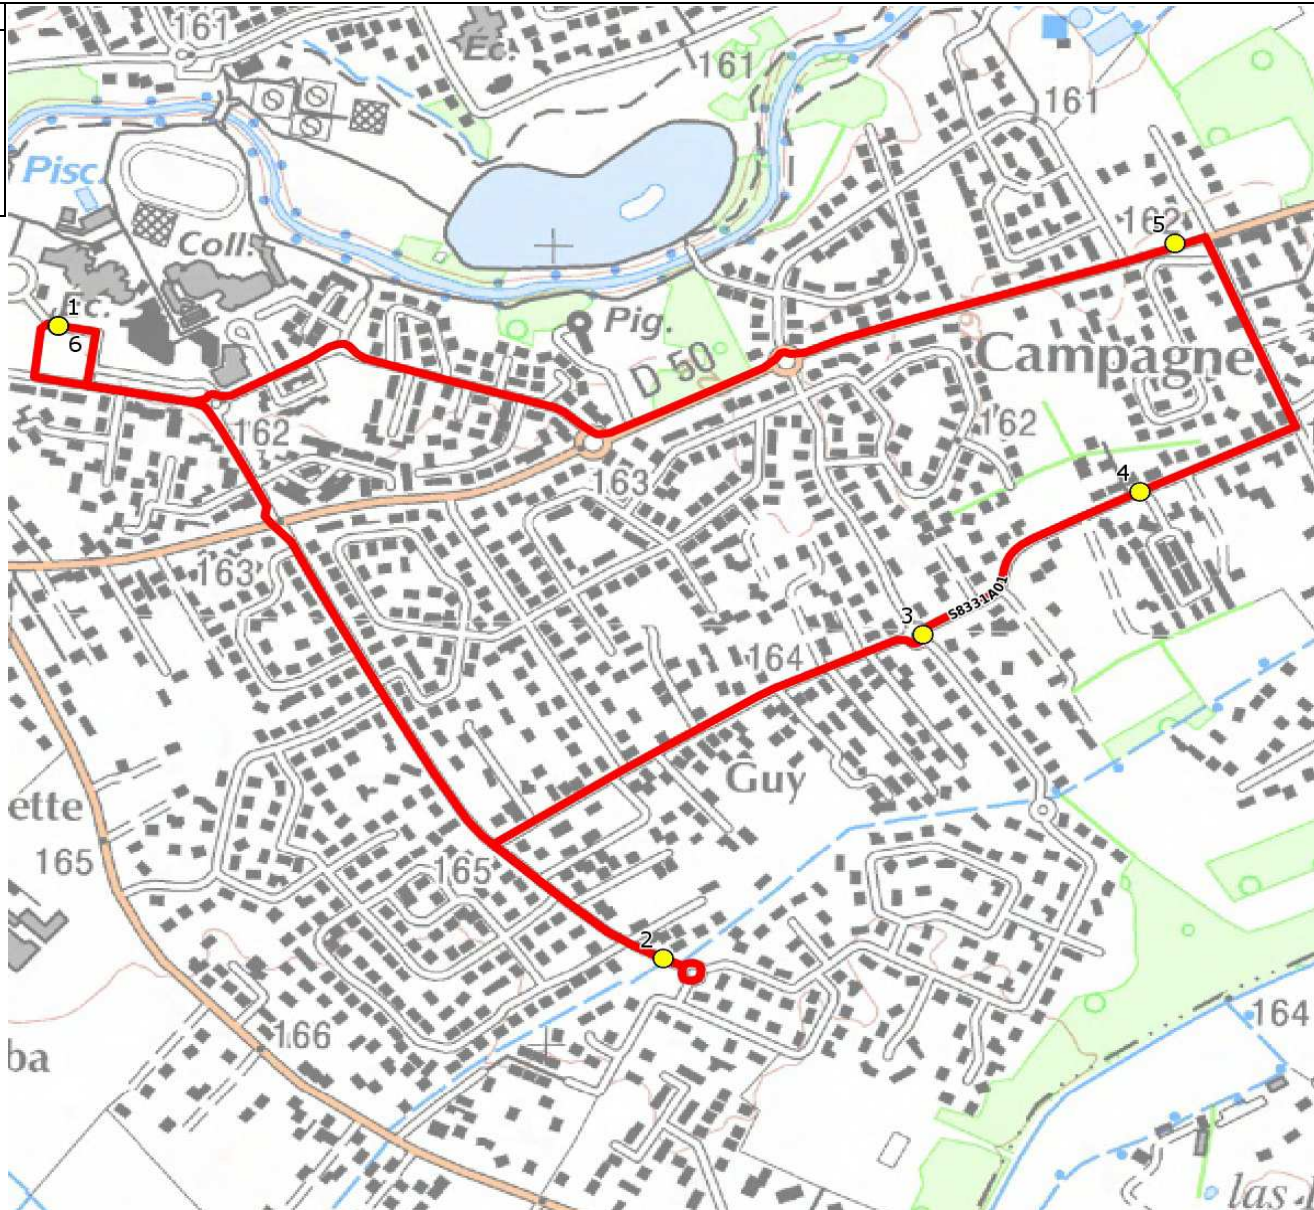

Mise à jour : 12/11/2019	Ligne : PLAISANCE-ECOLE DAUDET PLAISANCE TOUCH	Ligne N° : S8331
Marché (année de notification-durée) : 2016-5	Transporteur : VERDIE AUTOCARS	Km en charge : 4 Km
Nombre de places assises : 59 pl	Sous-traitant :	Année : 2014

ITINERAIRE INDICATIF (ALLER)	LMMJV--
PLAISANCE-DU-TOUCH	
1. Ecoles Daudet & Blé en Herbe	08:25 (1)
2. R Cousteau/R Coquelicots/Rd-pt/AB	08:30
3. ABCDn0275 Avenue des Guis	08:34
4. Av Guis/R Bourgade	08:36
5. Poteaux Charlas	08:39
6. Ecoles Daudet & Blé en Herbe	08:50

Renvoi/Nota :

1 : Accompagnatrice

Mise à jour : 12/11/2019	Ligne : PLAISANCE-ECOLE DAUDET PLAISANCE TOUCH	Ligne N° : S8331
Marché (année de notification-durée) : 2016-5	Transporteur : VERDIE AUTOCARS	Km en charge : 4 Km
Nombre de places assises : 59 pl	Sous-traitant :	Année : 2014

ITINERAIRE INDICATIF (RETOUR)	LM-JV--	Merc
PLAISANCE-DU-TOUCH		
1. Ecoles Daudet & Blé en Herbe	16:40	12:10
2. R Cousteau/R Coquelicots/Rd-pt/AB	16:50	12:20
3. ABCDn0275 Avenue des Guis	16:54	12:24
4. Av Guis/R Bourgade	16:55	12:25
5. Poteaux Charlas	16:58	12:28
6. Ecoles Daudet & Blé en Herbe	17:03	12:33