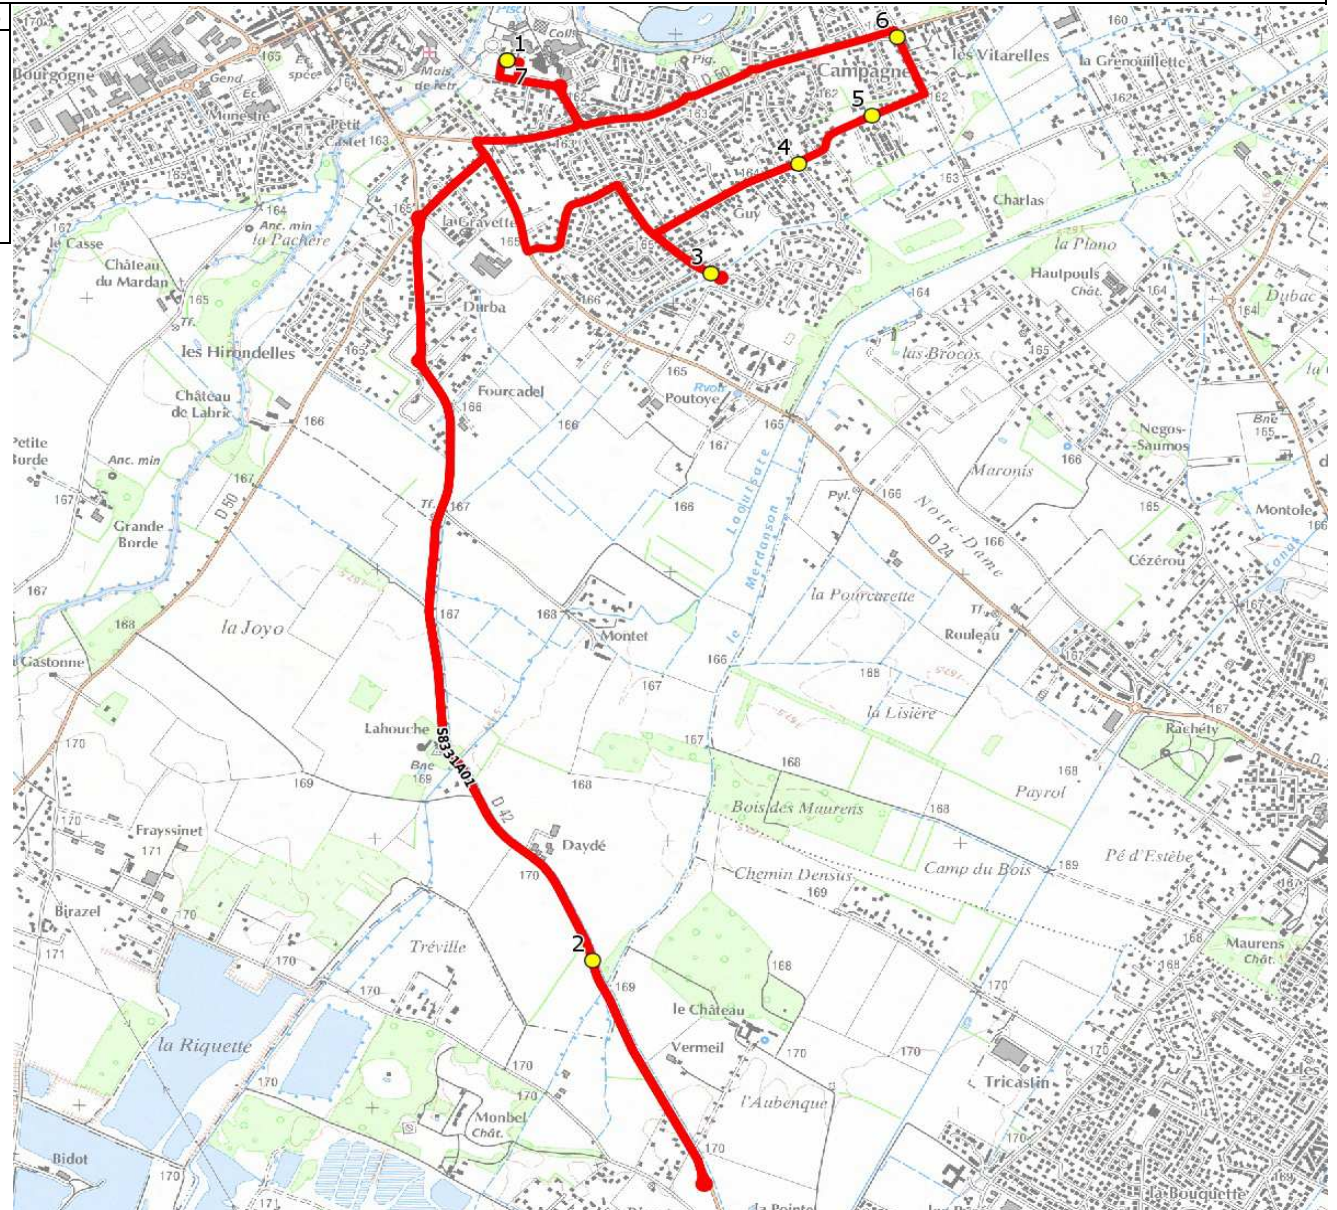

Mise à jour : 04/10/2017	Ligne : PLAISANCE-ECOLE DAUDET PLAISANCE TOUCH	Ligne N° : S8331
Marché (année de notification-durée) : 2016-5	Transporteur : VERDIE AUTOCARS	Km en charge : 14 Km
Nombre de places assises : 59 pl	Sous-traitant :	Année : 2014

ITINERAIRE INDICATIF (ALLER)	LMMJV--
PLAISANCE-DU-TOUCH	
1. Ecoles Daudet & Blé en Herbe	08:04 (1)
2. Rte Frouzins/Aire Gens du Voyage	08:10 (2)
3. R Cousteau/R Coquelicots/Rd-pt/AB	08:30
4. ABCDn0275 Avenue des Guis	08:34
5. Av Guis/R Bourgade	08:36
6. R Charlas/Imp Perce Neige	08:39
7. Ecoles Daudet & Blé en Herbe	08:50

Renvoi/Nota :

- 1 : Accompagnatrice
- 2 : demi-tour RD42/Domaine de Tréville/Rd-pt

Mise à jour : 04/10/2017	Ligne : PLAISANCE-ECOLE DAUDET PLAISANCE TOUCH	Ligne N° : S8331
Marché (année de notification-durée) : 2016-5	Transporteur : VERDIE AUTOCARS	Km en charge : 14 Km
Nombre de places assises : 59 pl	Sous-traitant :	Année : 2014

ITINERAIRE INDICATIF (RETOUR)	LM-JV--	Merc
PLAISANCE-DU-TOUCH		
1. Ecoles Daudet & Blé en Herbe	16:40	12:10
2. R Cousteau/R Coquelicots/Rd-pt/AB	16:50	12:20
3. ABCDn0275 Avenue des Guis	16:54	12:24
4. Av Guis/R Bourgade	16:55	12:25
5. R Charlas/Imp Perce Neige	16:58	12:28
6. Rte Frouzins/Aire Gens du Voyage	17:08	12:38
7. Ecoles Daudet & Blé en Herbe	17:16	12:46