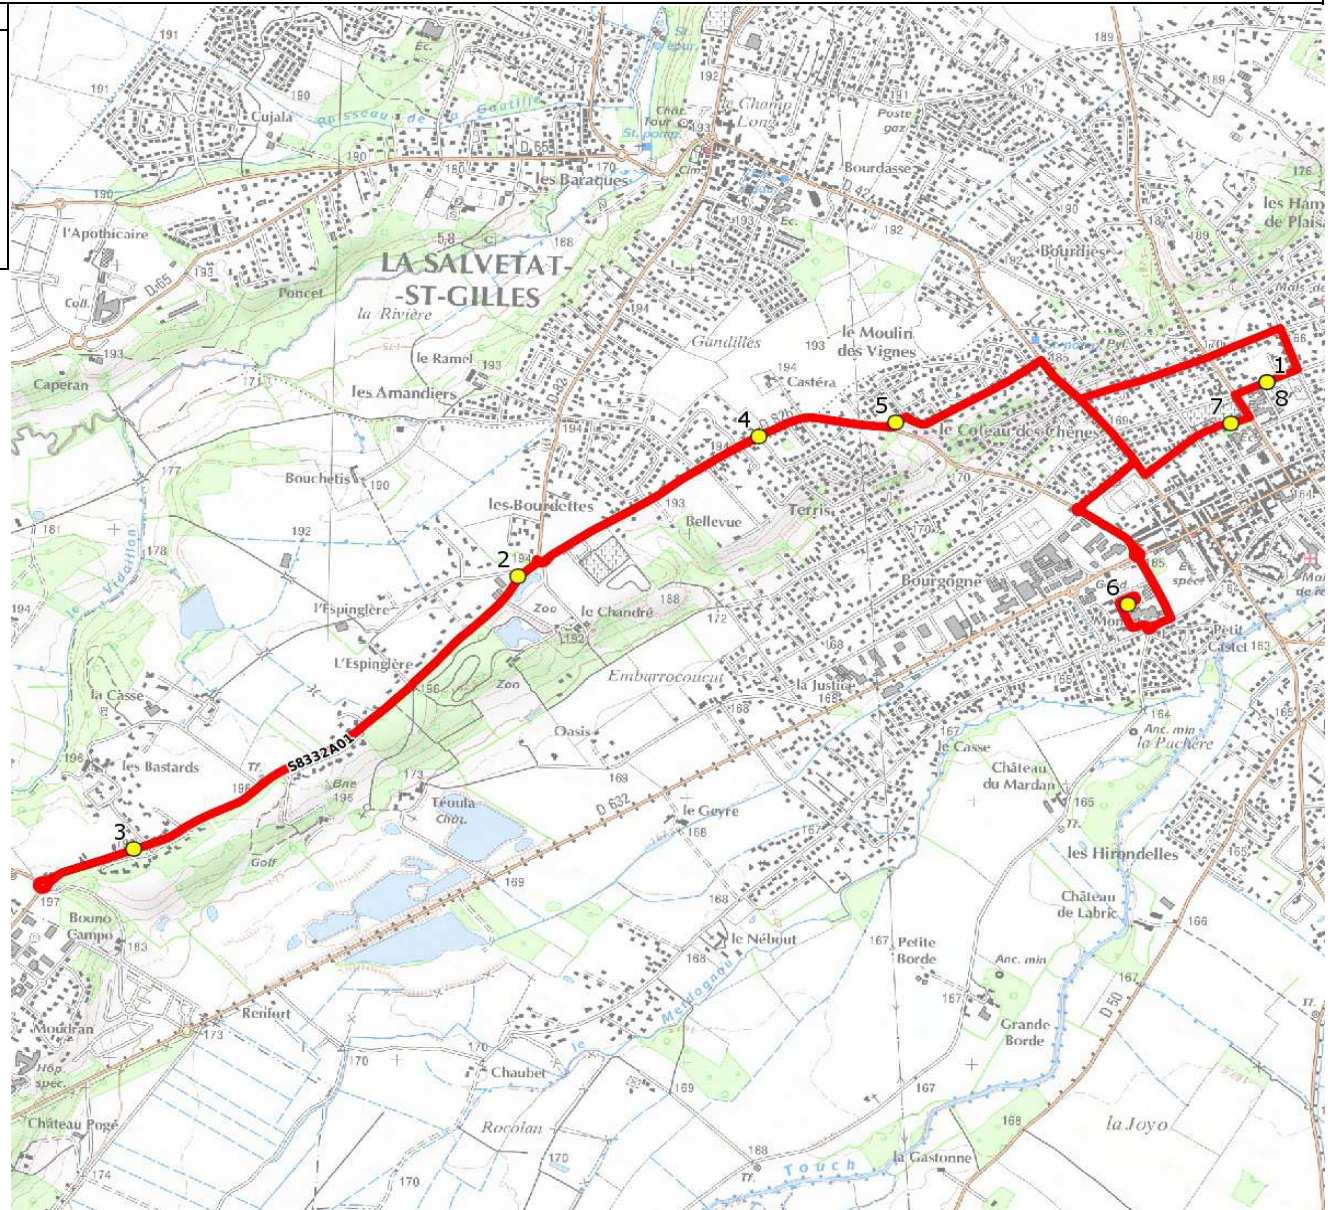

Mise à jour : 15/08/2020	Ligne : PLAISANCE-ECOLES PLAISANCE DU TOUCH	Ligne N° : S8332
Marché (année de notification-durée) : 2017-6	Transporteur : NEGOTI EPTR MOBILITES	Km en charge : 13 Km
Nombre de places assises : 59 pl	Sous-traitant :	Année : 2017

ITINERAIRE INDICATIF (ALLER)	LMMJV--
PLAISANCE-DU-TOUCH	
1. Ecole Pagnol/R Del Guindouillé	08:07 (1)
2. Atribus_Zoo	08:18
3. Av Landes/PCD Bastards/AHC	08:22
4. R Hille n°74/R Daurat/AB	08:27
5. R Roussillon/Roussillon	08:29
6. Ecoles Prévert & Kergomard	08:35
7. Ecole Maternelle Trois Pommes	08:40
8. Ecole Pagnol/R Del Guindouillé	08:50 (1)

Renvoi/Nota :

1 : Accompagnatrice

Mise à jour : 15/08/2020	Ligne : PLAISANCE-ECOLES PLAISANCE DU TOUCH	Ligne N° : S8332
Marché (année de notification-durée) : 2017-6	Transporteur : NEGOTI EPTR MOBILITES	Km en charge : 13 Km
Nombre de places assises : 59 pl	Sous-traitant :	Année : 2017

ITINERAIRE INDICATIF (RETOUR)	LM-JV--	Merc
PLAISANCE-DU-TOUCH		
1. Ecole Maternelle Trois Pommes	16:20 (1)	11:50 (1)
2. Ecole Pagnol/R Del Guindouillé	16:35	12:05
3. Ecoles Prévert & Kergomard	16:40	12:10
4. R Roussillon/Roussillon	16:50	12:20
5. R Hille n°74/R Daurat/AB	16:53	12:23
6. Atribus _Zoo	16:56	12:26
7. Av Landes/PCD Bastards/AHC	16:59	12:29
8. Ecole Maternelle Trois Pommes	17:09	12:39