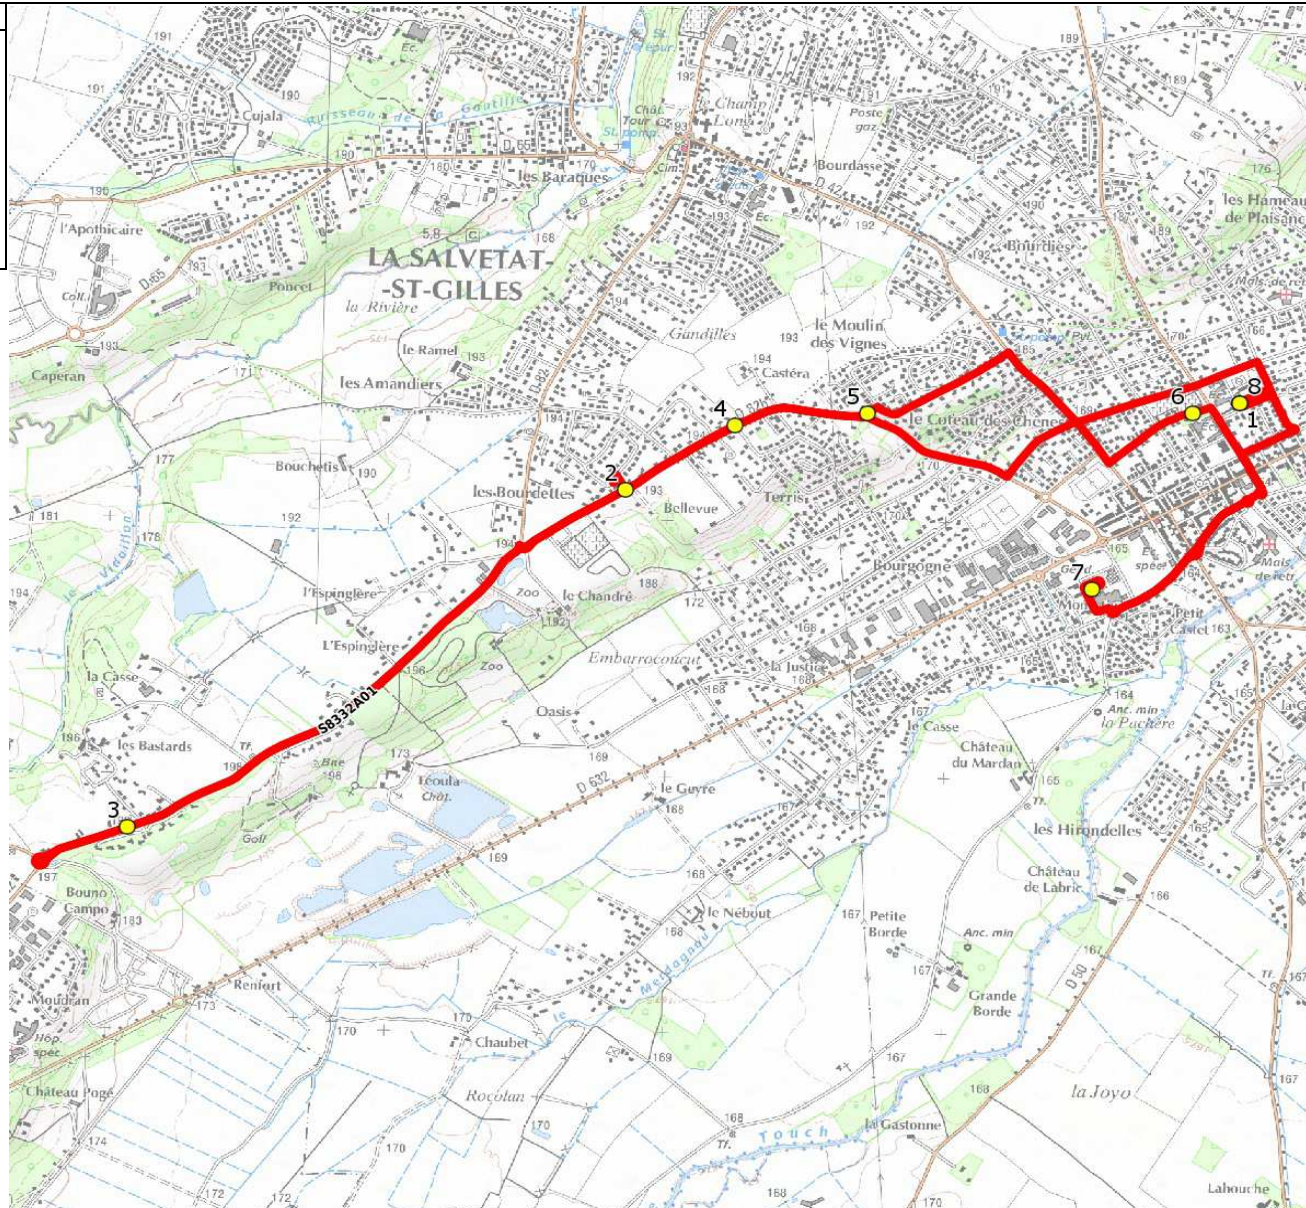

Mise à jour : 10/10/2017	Ligne : PLAISANCE-ECOLES PLAISANCE DU TOUCH	Ligne N° : S8332
Marché (année de notification-durée) : 2017-6	Transporteur : NEGOTI TOURISME	Km en charge : 14 Km
Nombre de places assises : 59 pl	Sous-traitant :	Année : 2017

ITINERAIRE INDICATIF (ALLER)	LMMJV--
PLAISANCE-DU-TOUCH	
1. Ecole Marcel Pagnol	08:07 (1)
2. ABCDn0976 Les Bourdettes	08:17
3. Av Landes/PCD Bastards/AHC	08:22
4. R Hille n°74/R Daurat/AB	08:27
5. R Roussillon/Roussillon	08:29
6. Ecole Maternelle Trois Pommes	08:35
7. Ecoles Prévert & Kergomard	08:40
8. Ecole Marcel Pagnol	08:50 (1)

Renvoi/Nota :

1 : Accompagnatrice

Mise à jour : 10/10/2017 Marché (année de notification-durée) : 2017-6 Nombre de places assises : 59 pl	Ligne : PLAISANCE-ECOLES PLAISANCE DU TOUCH Transporteur : NEGOTI TOURISME Sous-traitant :	Ligne N° : S8332 Km en charge : 14 Km Année : 2017
---------------------------------------------------------------------------------------------------------------	--------------------------------------------------------------------------------------------------	----------------------------------------------------------

ITINERAIRE INDICATIF (RETOUR)	LM-JV--	Merc
PLAISANCE-DU-TOUCH		
1. Ecole Maternelle Trois Pommes	16:20 (1)	11:50 (1)
2. Ecoles Prévart & Kergomard	16:35	12:05
3. Ecole Marcel Pagnol	16:40	12:10
4. R Roussillon/Roussillon	16:50	12:20
5. R Hille n°74/R Daurat/AB	16:53	12:23
6. ABCDn0976 Les Bourdettes	16:55	12:25
7. Av Landes/PCD Bastards/AHC	16:59	12:29
8. Ecole Maternelle Trois Pommes	17:09 (1)	12:39 (1)