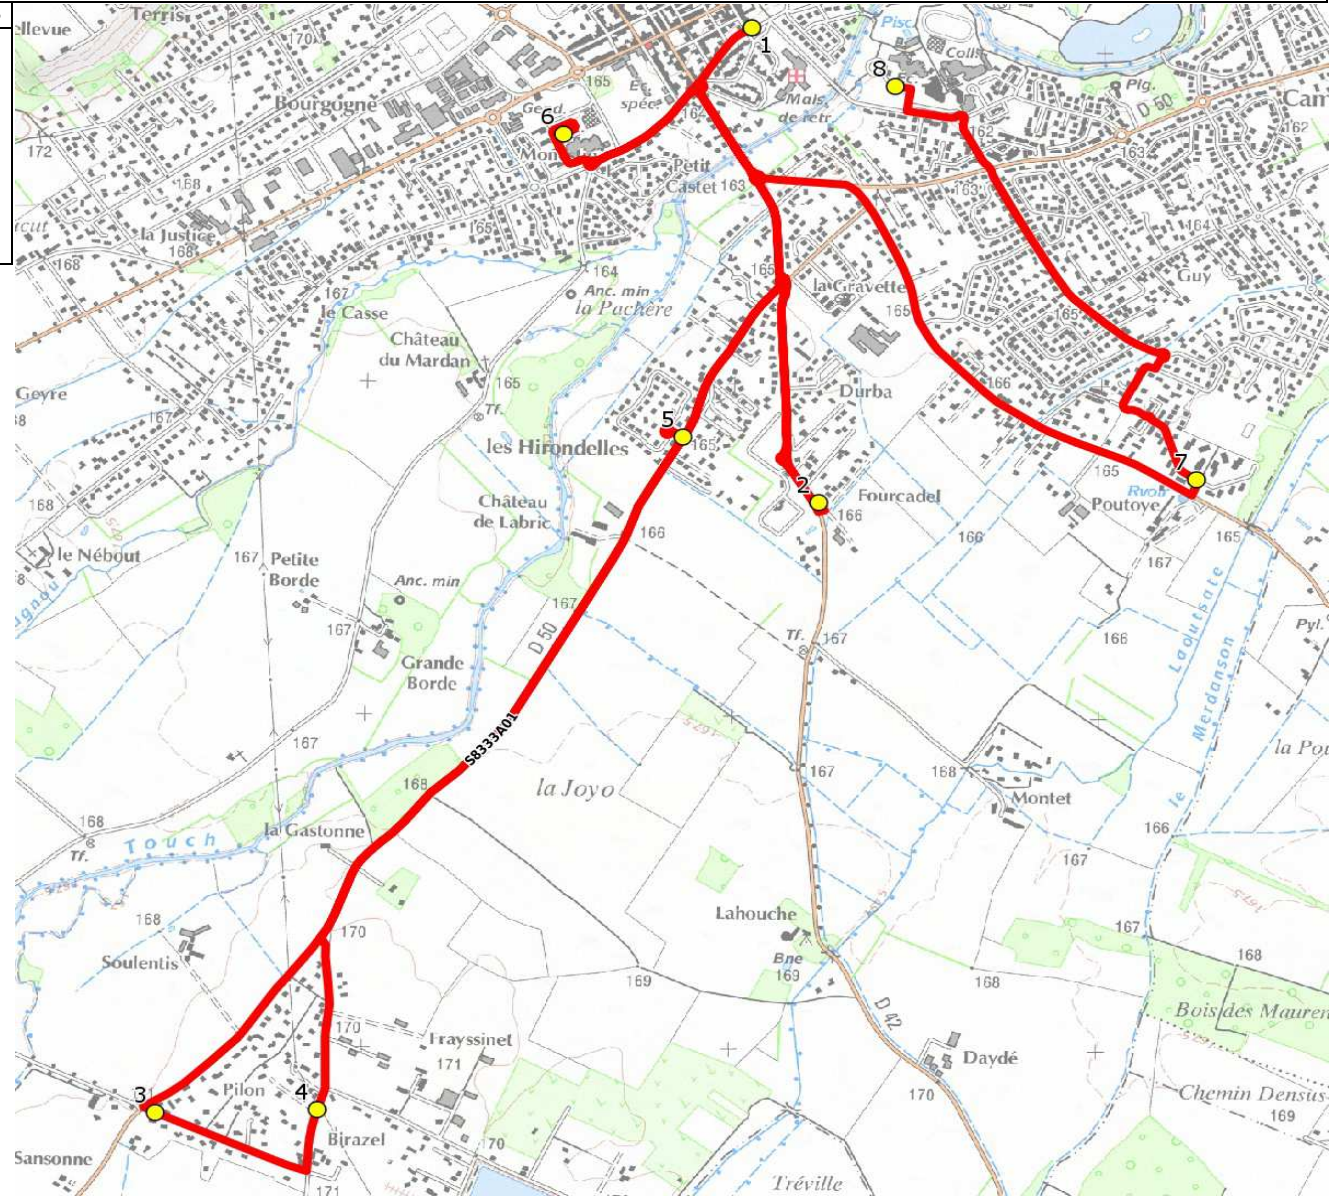

Mise à jour : 15/01/2018	Ligne : PLAISANCE-ECOLES PLAISANCE DU TOUCH	Ligne N° : S8333
Marché (année de notification-durée) : 2017-6	Transporteur : NEGOTI TOURISME	Km en charge : 15 Km
Nombre de places assises : 63 pl	Sous-traitant :	Année : 2013

ITINERAIRE INDICATIF (ALLER)	LMMJV--
PLAISANCE-DU-TOUCH	
1. Bd Capelles/Ar Plaisance Accueil	08:04 (1)
2. RteFrouzins n°31/Délaissé Voierie	08:09
3. R Moineaux n°2	08:17
4. R Birazel n°13	08:20
5. ABCDn0983 Blériot	08:23
6. Ecoles Prévert & Kergomard	08:35
7. R Ousseau/Zébra	08:40
8. Ecoles Daudet & Blé en Herbe	08:50 (1)

Renvoi/Nota :

1 : Accompagnant

Mise à jour : 15/01/2018	Ligne : PLAISANCE-ECOLES PLAISANCE DU TOUCH	Ligne N° : S8333
Marché (année de notification-durée) : 2017-6	Transporteur : NEGOTI TOURISME	Km en charge : 15 Km
Nombre de places assises : 63 pl	Sous-traitant :	Année : 2013

ITINERAIRE INDICATIF (RETOUR)	LM-JV--	Merc
PLAISANCE-DU-TOUCH		
1. Ecoles Prévert & Kergomard	16:40	12:10
2. Ecoles Daudet & Blé en Herbe	16:50	12:20
3. R Ousseau/Zébra	16:56	12:26
4. RteFrouzins n°31/Délaissé Voierie	17:03	12:33
5. R Moineaux n°2	17:11	12:41
6. R Birazel n°13	17:13	12:43
7. ABCDn0983 Blériot	17:16	12:46
8. Ecoles Prévert & Kergomard	17:24 (1)	12:54 (1)