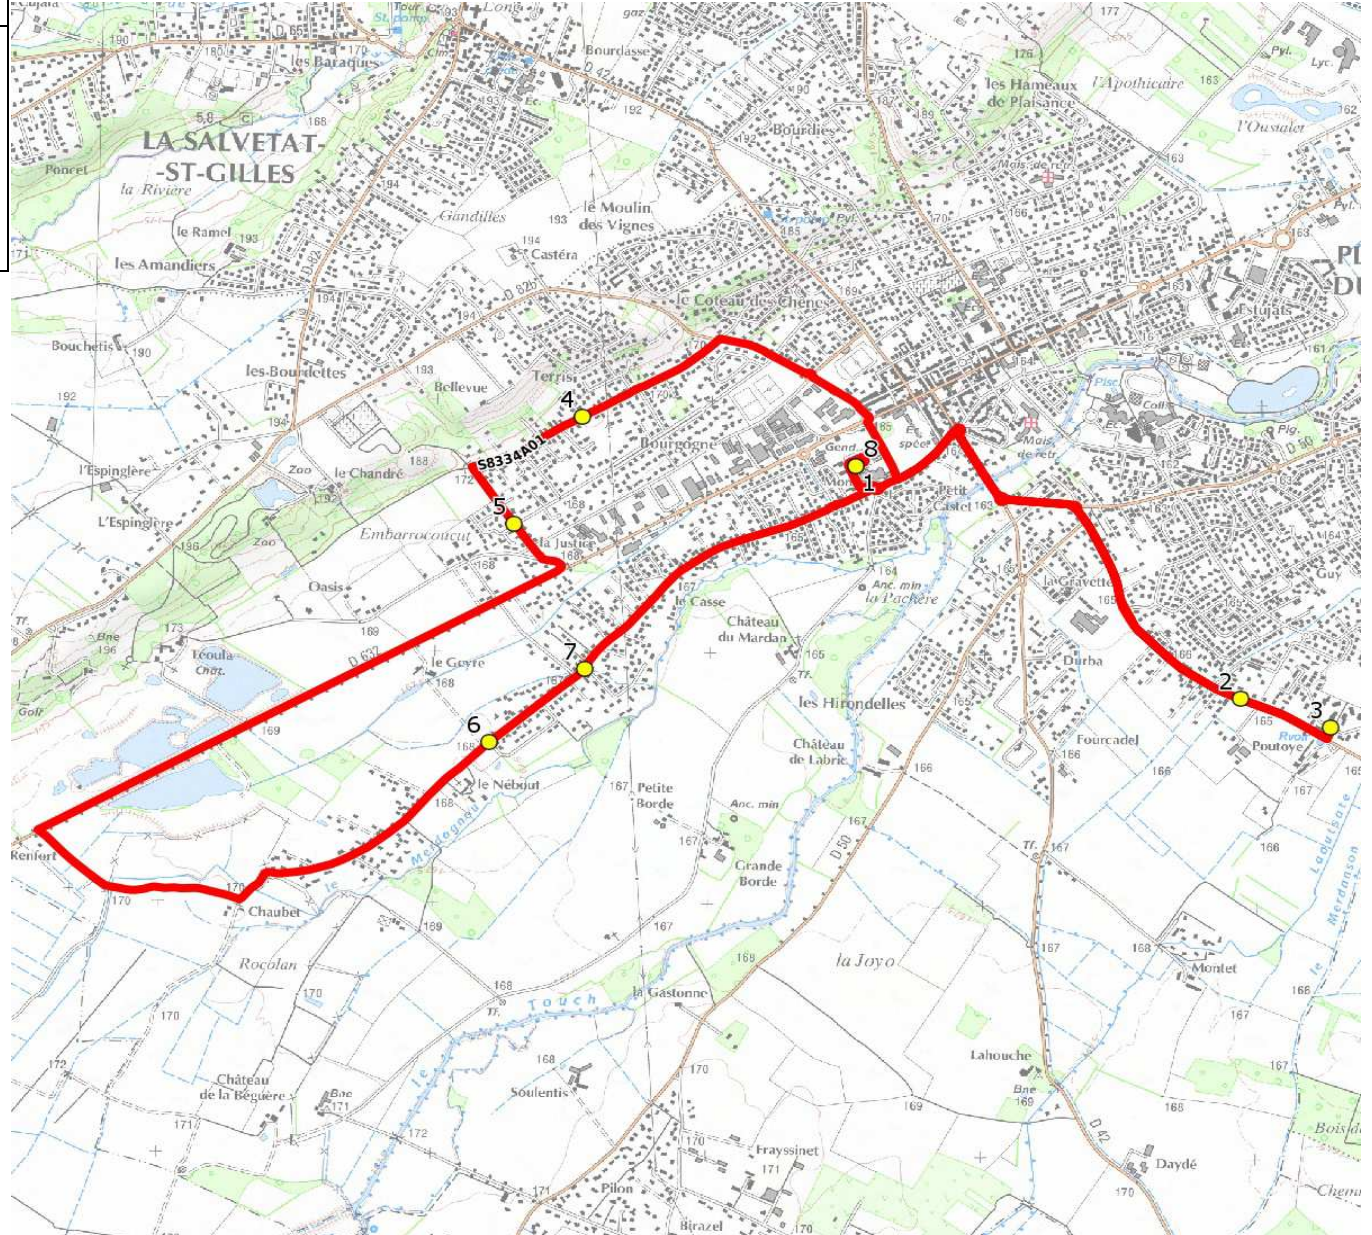

Mise à jour : 15/08/2019	Ligne : PLAISANCE TOUCH-ECOLES PREVERT&KERGOMARD	Ligne N° : S8334
Marché (année de notification-durée) : 2017-6	Transporteur : NEGOTI EPTR MOBILITES	Km en charge : 14 Km
Nombre de places assises : 59 pl	Sous-traitant :	Année : 2017

ITINERAIRE INDICATIF (ALLER)	LMMJV--
PLAISANCE-DU-TOUCH	
1. Ecoles Prévert & Kergomard	08:05 (1)
2. R Mésanges/R Serins/PC6	08:15
3. R Ousseau/Zébra	08:19
4. R Terris/Imp Bellevue	08:28
5. R Traverse/R Limousin	08:31
6. Ch Nebout n°67/R Valmirande	08:43
7. ABCDn1348 Rossignols	08:45
8. Ecoles Prévert & Kergomard	08:50 (1)

Renvoi/Nota :
1 : Accompagnatrice

Mise à jour : 15/08/2019	Ligne : PLAISANCE TOUCH-ECOLES PREVERT&KERGOMARD	Ligne N° : S8334
Marché (année de notification-durée) : 2017-6	Transporteur : NEGOTI EPTR MOBILITES	Km en charge : 14 Km
Nombre de places assises : 59 pl	Sous-traitant :	Année : 2017

ITINERAIRE INDICATIF (RETOUR)	LM-JV--	Merc
PLAISANCE-DU-TOUCH		
1. Ecoles Prévert & Kergomard	16:40	12:10
2. R Mésanges/R Serins/PC6	16:50	12:20
3. R Ousseau/Zébra	16:53	12:23
4. R Terris/Imp Bellevue	17:02	12:32
5. R Traverse/R Limousin	17:05	12:35
6. Ch Nebout n°67/R Valmirande	17:15	12:45
7. ABCDn1348 Rossignols	17:16	12:46
8. Ecoles Prévert & Kergomard	17:20	12:50