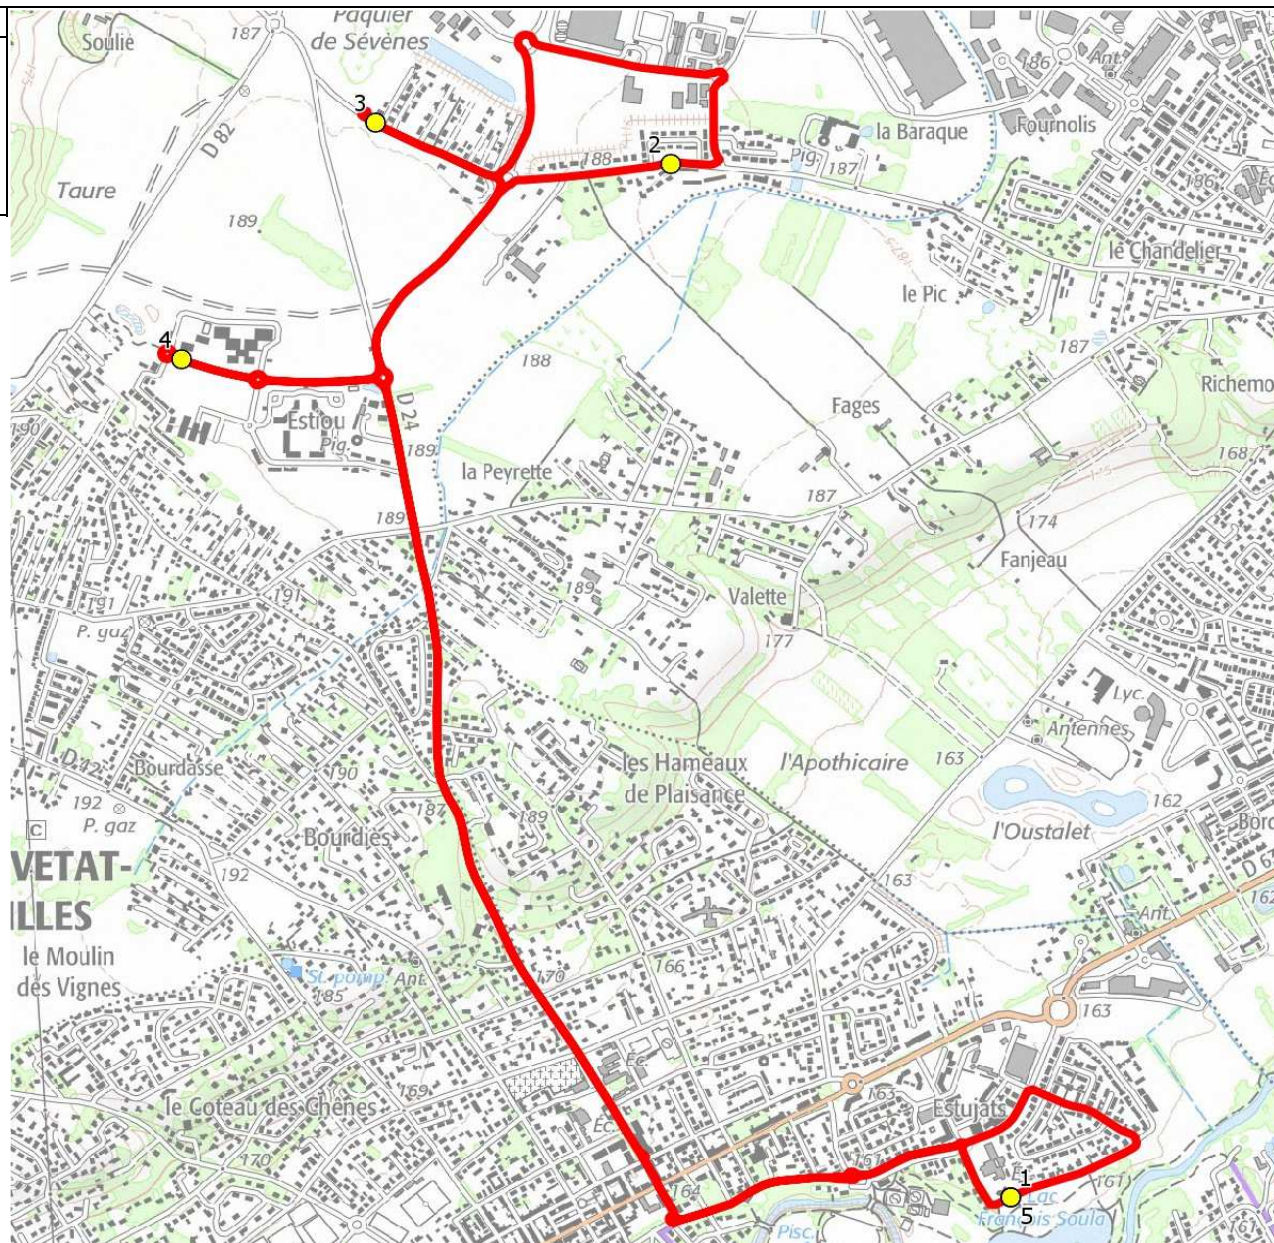

Mise à jour : 14/11/2022

Ligne : PLAISANCE DU TOUCH ECOLE RIVIERE

Ligne N° : S8335

Marché (année de notification-durée) : 2018-5

Transporteur : NEGOTI EPTR MOBILITES

Km en charge : 12 Km

Nombre de places assises : 63 pl

Sous-traitant :

Année : 2010

ITINERAIRE INDICATIF (ALLER)

LMMJV--

PLAISANCE-DU-TOUCH

1. Ecole Rivière	08:00 (1)
2. R Chênes/Imp Yourcenar	08:10
3. R Chênes n°13	08:15
4. R Perdiguier/R Roux de Champagne	08:20
5. Ecole Rivière	08:50

Renvoi/Nota :

1 : Accompagnatrice

Mise à jour : 14/11/2022 Marché (année de notification-durée) : 2018-5 Nombre de places assises : 63 pl	Ligne : PLAISANCE DU TOUCH ECOLE RIVIERE Transporteur : NEGOTI EPTR MOBILITES Sous-traitant :	Ligne N° : S8335 Km en charge : 12 Km Année : 2010
---	---	--

ITINERAIRE INDICATIF (RETOUR)	LM-JV--	Merc
PLAISANCE-DU-TOUCH		
1. Ecole Rivière	16:45 (1)	12:15 (1)
2. R Chênes/Imp Yourcenar	17:00	12:30
3. R Chênes n°13	17:05	12:35
4. R Perdiguier/R Roux de Champagne	17:10	12:40
5. Ecole Rivière	17:30	13:00