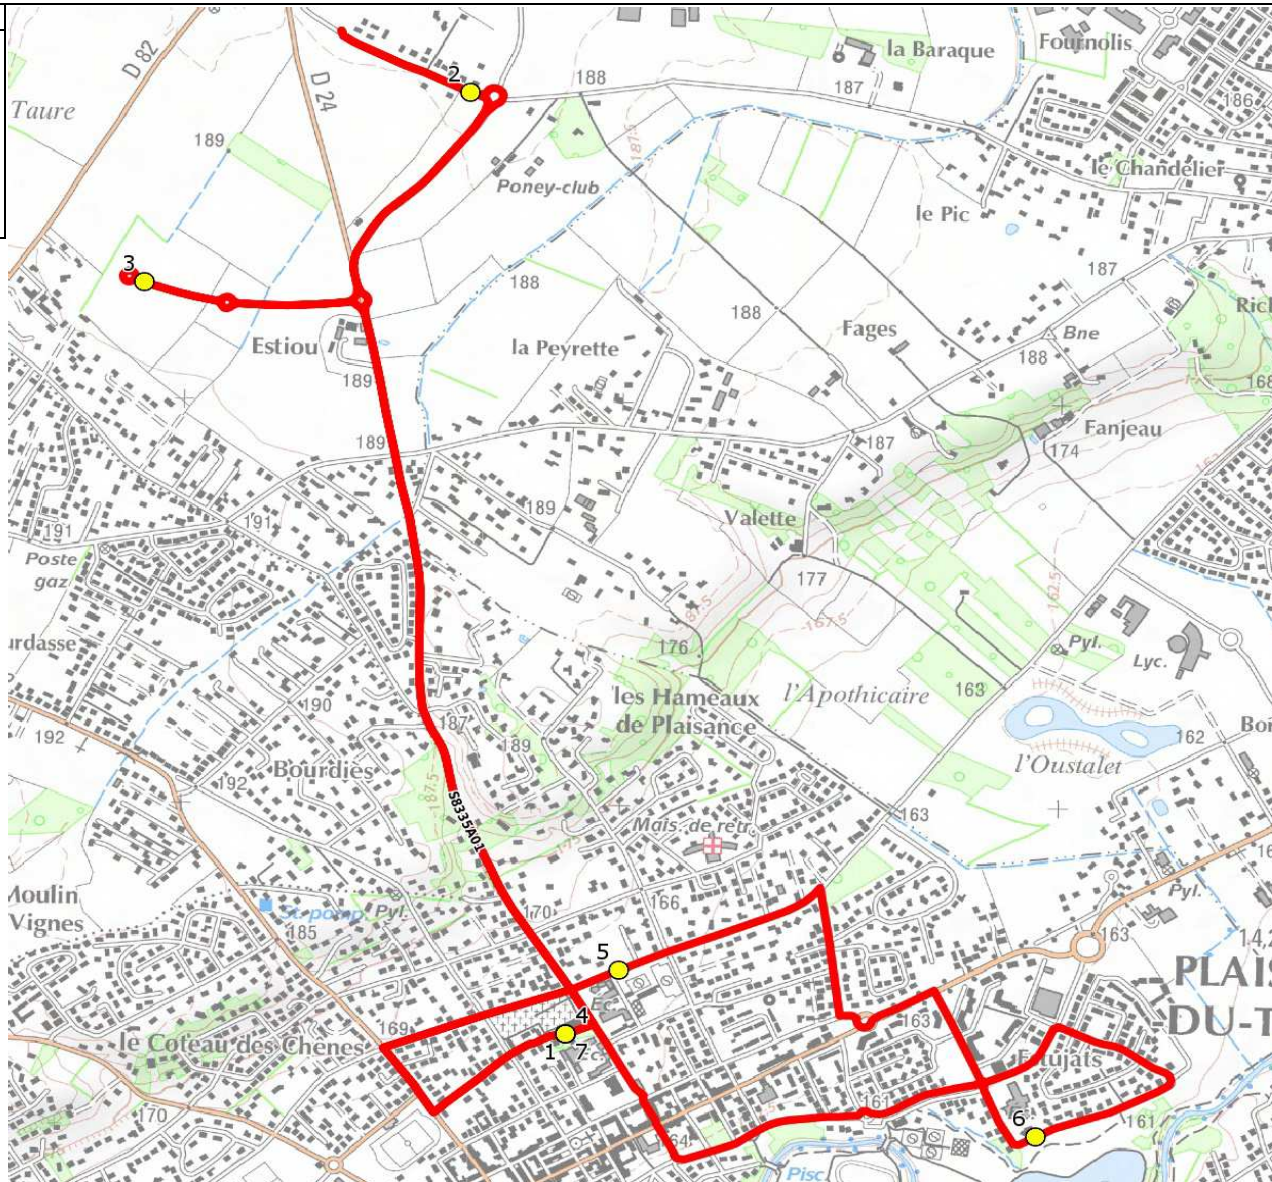

Mise à jour : 14/01/2019	Ligne : PLAISANCE DU TOUCH ECOLE RIVIERE	Ligne N° : S8335
Marché (année de notification-durée) : 2018-5	Transporteur : NEGOTI EPTR MOBILITES	Km en charge : 13 Km
Nombre de places assises : 63 pl	Sous-traitant :	Année : 2010

ITINERAIRE INDICATIF (ALLER)	LMMJV--
PLAISANCE-DU-TOUCH	
1. Ecole Maternelle Trois Pommes	08:00 (1)
2. R Chênes/R Curie	08:15
3. R Perdiguier/R Roux de Champagne	08:20
4. Ecole Maternelle Trois Pommes	08:35
5. Ecole Pagnol/R Del Guindouillé	08:40
6. Ecole Rivière	08:50
7. Ecole Maternelle Trois Pommes	09:00 (1)

Renvoi/Nota :
1 : Accompagnatrice

Mise à jour : 14/01/2019	Ligne : PLAISANCE DU TOUCH ECOLE RIVIERE	Ligne N° : S8335
Marché (année de notification-durée) : 2018-5	Transporteur : NEGOTI EPTR MOBILITES	Km en charge : 12 Km
Nombre de places assises : 63 pl	Sous-traitant :	Année : 2010

ITINERAIRE INDICATIF (RETOUR)	LM-JV--	Merc
PLAISANCE-DU-TOUCH		
1. Ecole Maternelle Trois Pommes	16:20 (1)	11:50 (1)
2. Ecole Rivière	16:35	12:05
3. Ecole Pagnol/R Del Guindouillé	16:45	12:15
4. R Chênes/R Curie	16:55	12:25
5. R Perdiguier/R Roux de Champagne	17:00	12:30
6. Ecole Maternelle Trois Pommes	17:20 (1)	12:50 (1)