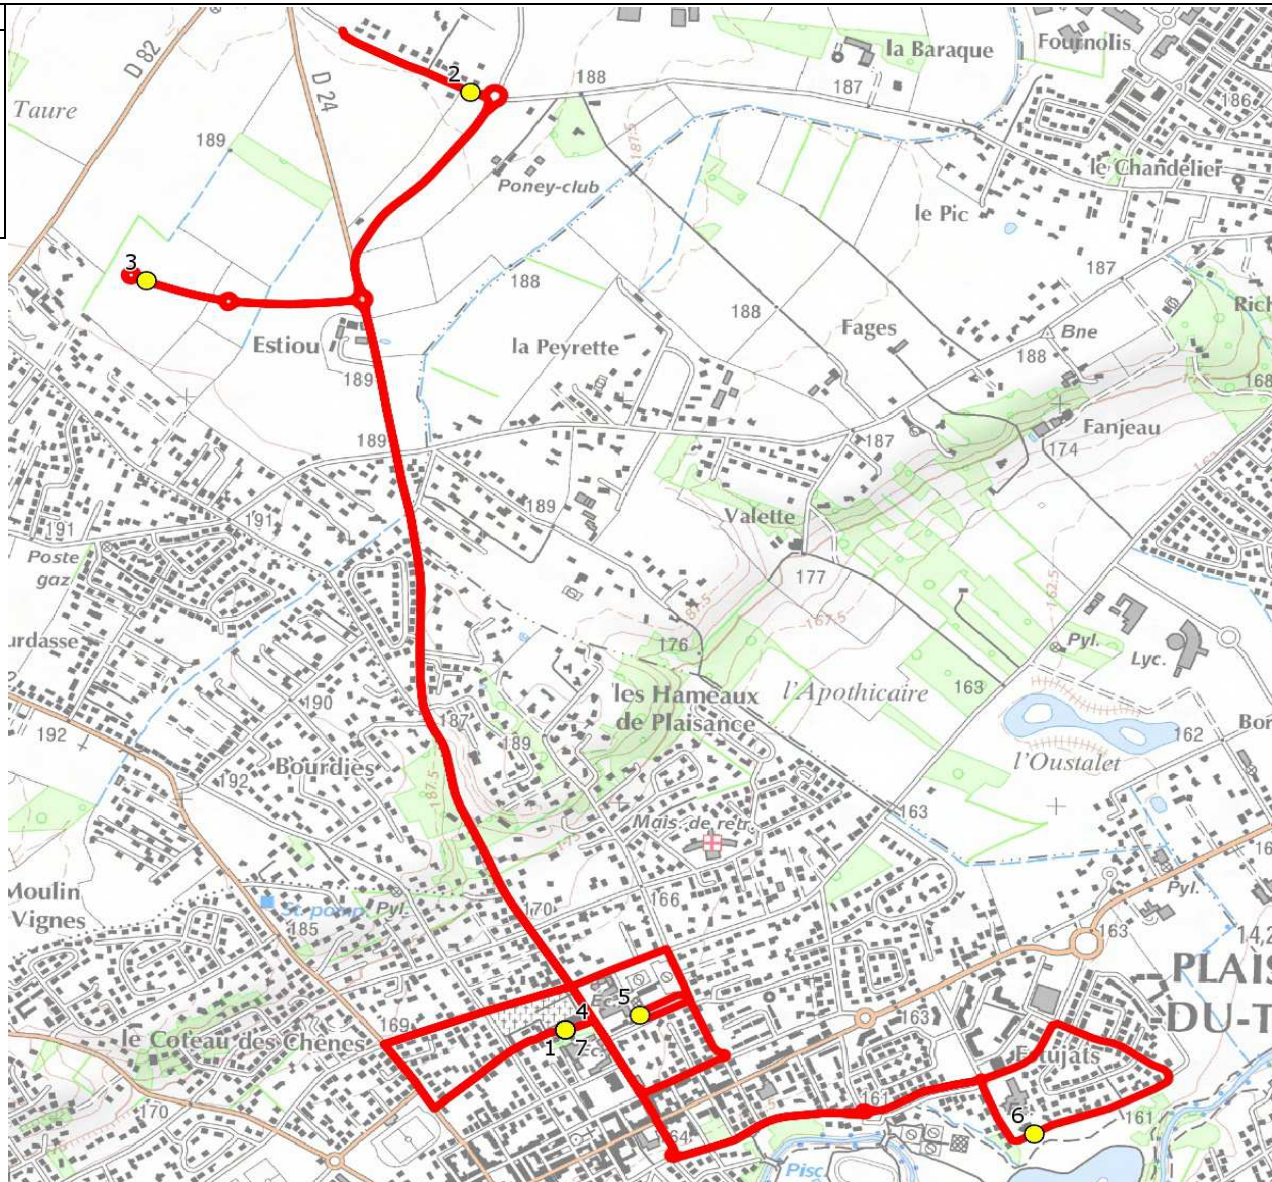

Mise à jour : 01/08/2018	Ligne : PLAISANCE DU TOUCH ECOLE RIVIERE	Ligne N° : S8335
Marché (année de notification-durée) : 2018-5	Transporteur : NEGOTI TOURISME	Km en charge : 14 Km
Nombre de places assises : 53 pl	Sous-traitant :	Année : 2010

ITINERAIRE INDICATIF (ALLER)	LMMJV--
PLAISANCE-DU-TOUCH	
1. Ecole Maternelle Trois Pommes	08:00 (1)
2. R Chênes/R Curie	08:15
3. R Perdiguier/R Roux de Champagne	08:20
4. Ecole Maternelle Trois Pommes	08:35
5. Ecole Marcel Pagnol	08:40
6. Ecole Rivière	08:50
7. Ecole Maternelle Trois Pommes	09:00 (1)

Renvoi/Nota :
1 : Accompagnatrice

Mise à jour : 01/08/2018	Ligne : PLAISANCE DU TOUCH ECOLE RIVIERE	Ligne N° : S8335
Marché (année de notification-durée) : 2018-5	Transporteur : NEGOTI TOURISME	Km en charge : 12 Km
Nombre de places assises : 53 pl	Sous-traitant :	Année : 2010

ITINERAIRE INDICATIF (RETOUR)	LM-JV--	Merc
PLAISANCE-DU-TOUCH		
1. Ecole Maternelle Trois Pommes	16:20 (1)	11:50 (1)
2. Ecole Rivière	16:35	12:05
3. Ecole Marcel Pagnol	16:45	12:15
4. R Chênes/R Curie	16:55	12:25
5. R Perdiguier/R Roux de Champagne	17:00	12:30
6. Ecole Maternelle Trois Pommes	17:20 (1)	12:50 (1)