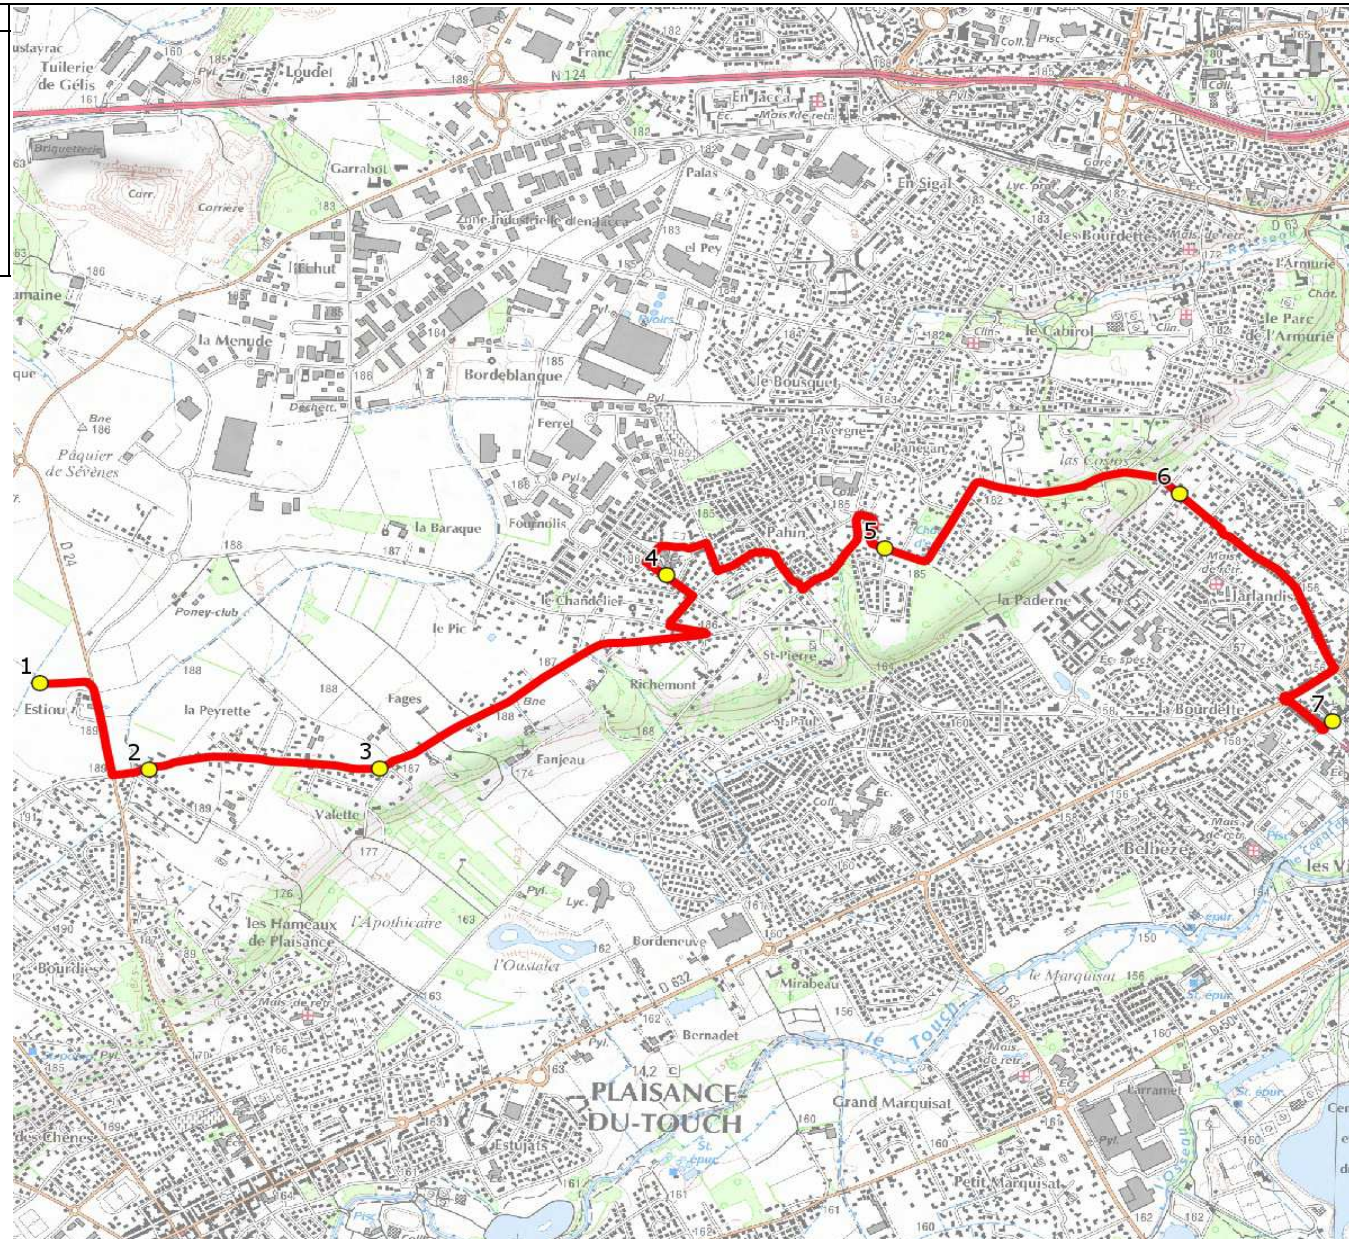

Mise à jour : 01/08/2018	Ligne : TOURNEFEUILLE- RAB LYC RIVE GAUCHE TLSE	Ligne N° : S8037
Marché (année de notification-durée) : 2018-1	Transporteur : ALCIS GROUPE	Km en charge : 8 Km
Nombre de places assises : 33 pl	Sous-traitant :	Année : 2016

ITINERAIRE INDICATIF (ALLER)	LMMJV--
PLAISANCE-DU-TOUCH	
1. HLM Les Ocrelines	06:47
TOURNEFEUILLE	
2. Atribus_Carnières	06:49
3. Atribus_Valette Haut	06:51
4. Atribus_Ferret	06:56
5. Ch Panegans/R Gd Cerf	06:58
6. Av Gascogne/Ch Jarlandis	07:03
7. R Doumergue/Ar Eglise	07:05 (1)

Renvoi/Nota :

1 : Correspondance RAM Tisséo pour Lycée Rive Gauche

Mise à jour : 01/08/2018

Ligne : TOURNEFEUILLE- RAB LYC RIVE GAUCHE TLSE

Ligne N° : S8037

Marché (année de notification-durée) : 2018-1

Transporteur : ALCIS GROUPE

Km en charge : 8 Km

Nombre de places assises : 33 pl

Sous-traitant :

Année : 2016

ITINERAIRE INDICATIF (RETOUR)	LM-JV--	Merc
TOURNEFEUILLE		
1. R Doumergue/Ar Eglise	18:37 (1)	13:32 (1)
2. Av Gascogne/Ch Jarlandis	18:40	13:35
3. Ch Panegans/R Gd Cerf	18:45	13:40
4. Abribus _Ferret	18:47	13:42
5. Ch Peyrette/Valette Haut	18:52	13:47
6. Ch Peyrette/Carnières/Vis à vis	18:54	13:49
PLAISANCE-DU-TOUCH		
7. HLM Les Ocrelines	18:56	13:51