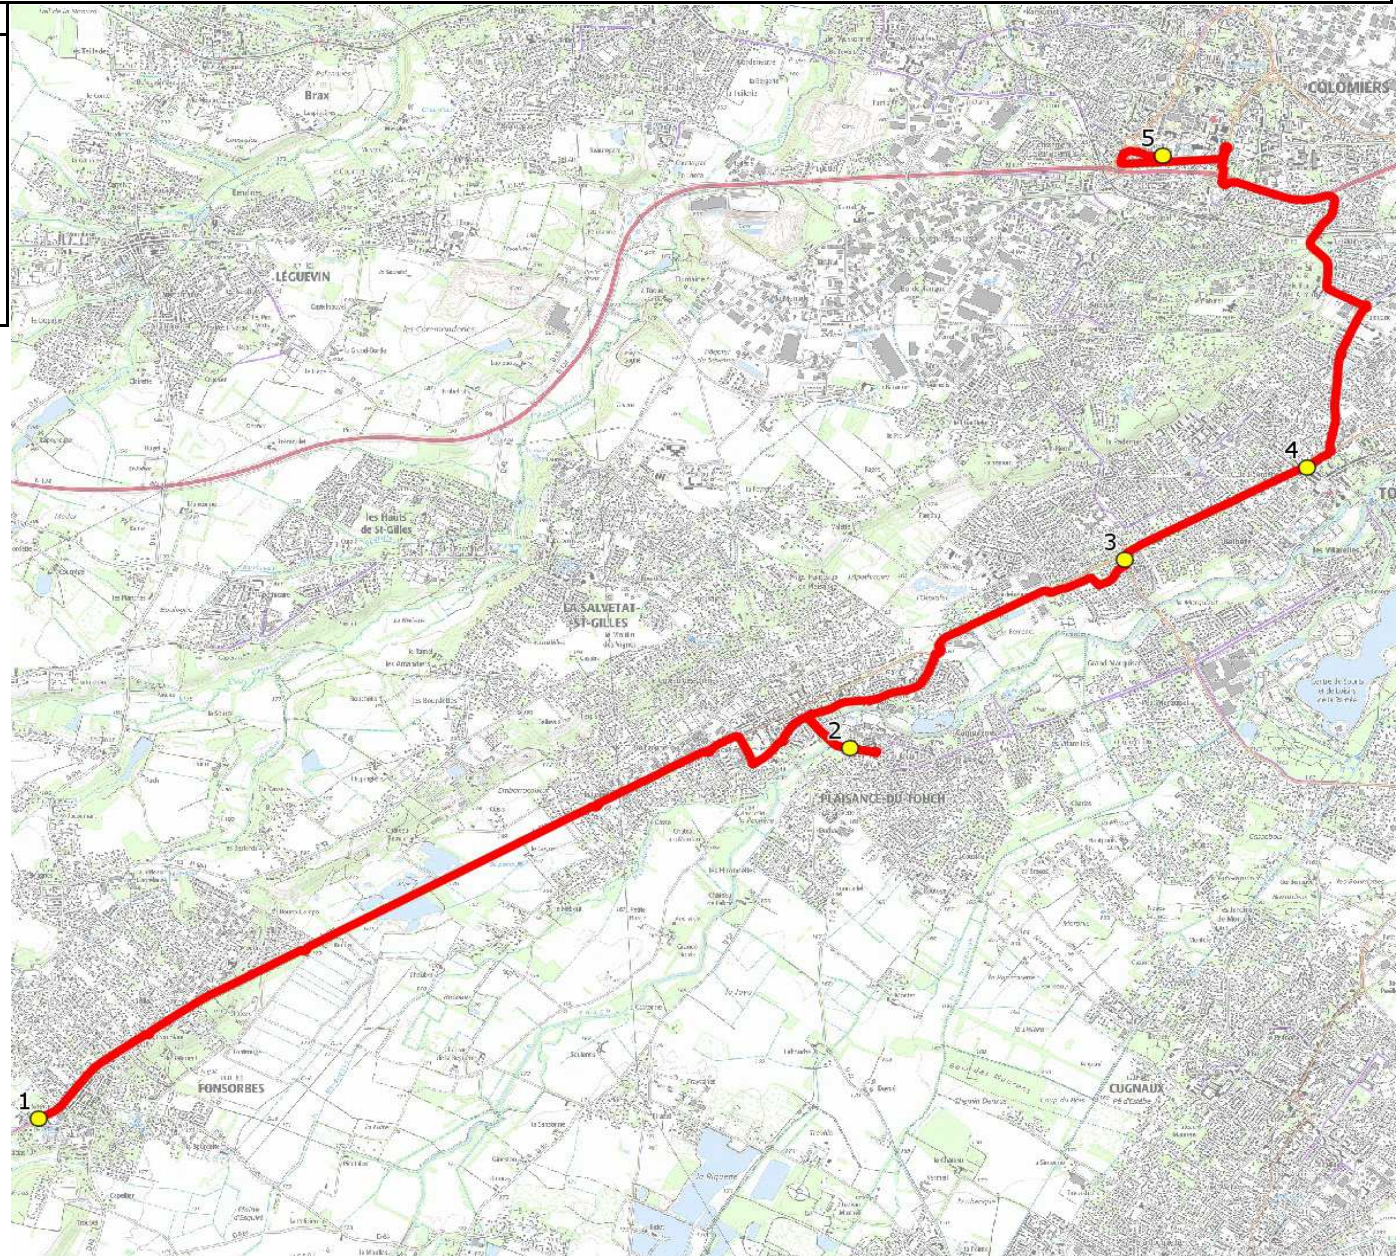

Mise à jour : 15/11/2021

Ligne : PLAISANCE T.SEGPA COL.VOLTAIRE COLOMIERS

Ligne N° : S8105

Marché (année de notification-durée) : 2016-7

Transporteur : NEGOTI EPTR MOBILITES

Km en charge : 19 Km

Nombre de places assises : 19 pl

Sous-traitant :

Année : 2013

ITINERAIRE INDICATIF (ALLER)	LMMJV--
FONSORBES	
1. ABCDn0018 Benech	07:14
PLAISANCE-DU-TOUCH	
2. Ar Tisséo Montaigne	07:30
TOURNEFEUILLE	
3. Ar Tisséo/Général Leclerc	07:35
4. Poteaux Les chênes	07:45
COLOMIERS	
5. Collège Voltaire	08:10

Mise à jour : 15/11/2021	Ligne : PLAISANCE T.SEGPA COL.VOLTAIRE COLOMIERS	Ligne N° : S8105
Marché (année de notification-durée) : 2016-7	Transporteur : NEGOTI EPTR MOBILITES	Km en charge : 18 Km
Nombre de places assises : 19 pl	Sous-traitant :	Année : 2013

ITINERAIRE INDICATIF (RETOUR)	LM-JV--	Merc
COLOMIERS		
1. Collège Voltaire	17:10	12:30
TOURNEFEUILLE		
2. Arrêt Urbain à matérialiser Les chênes	17:25	12:45
3. Arrêt Urbain à matérialiser Collège	17:30	12:50
PLAISANCE-DU-TOUCH		
4. Ar Tisséo Montaigne	17:35	12:55
FONSORBES		
5. Av Château Eau/C.Cial St Nicolas	17:51	13:11