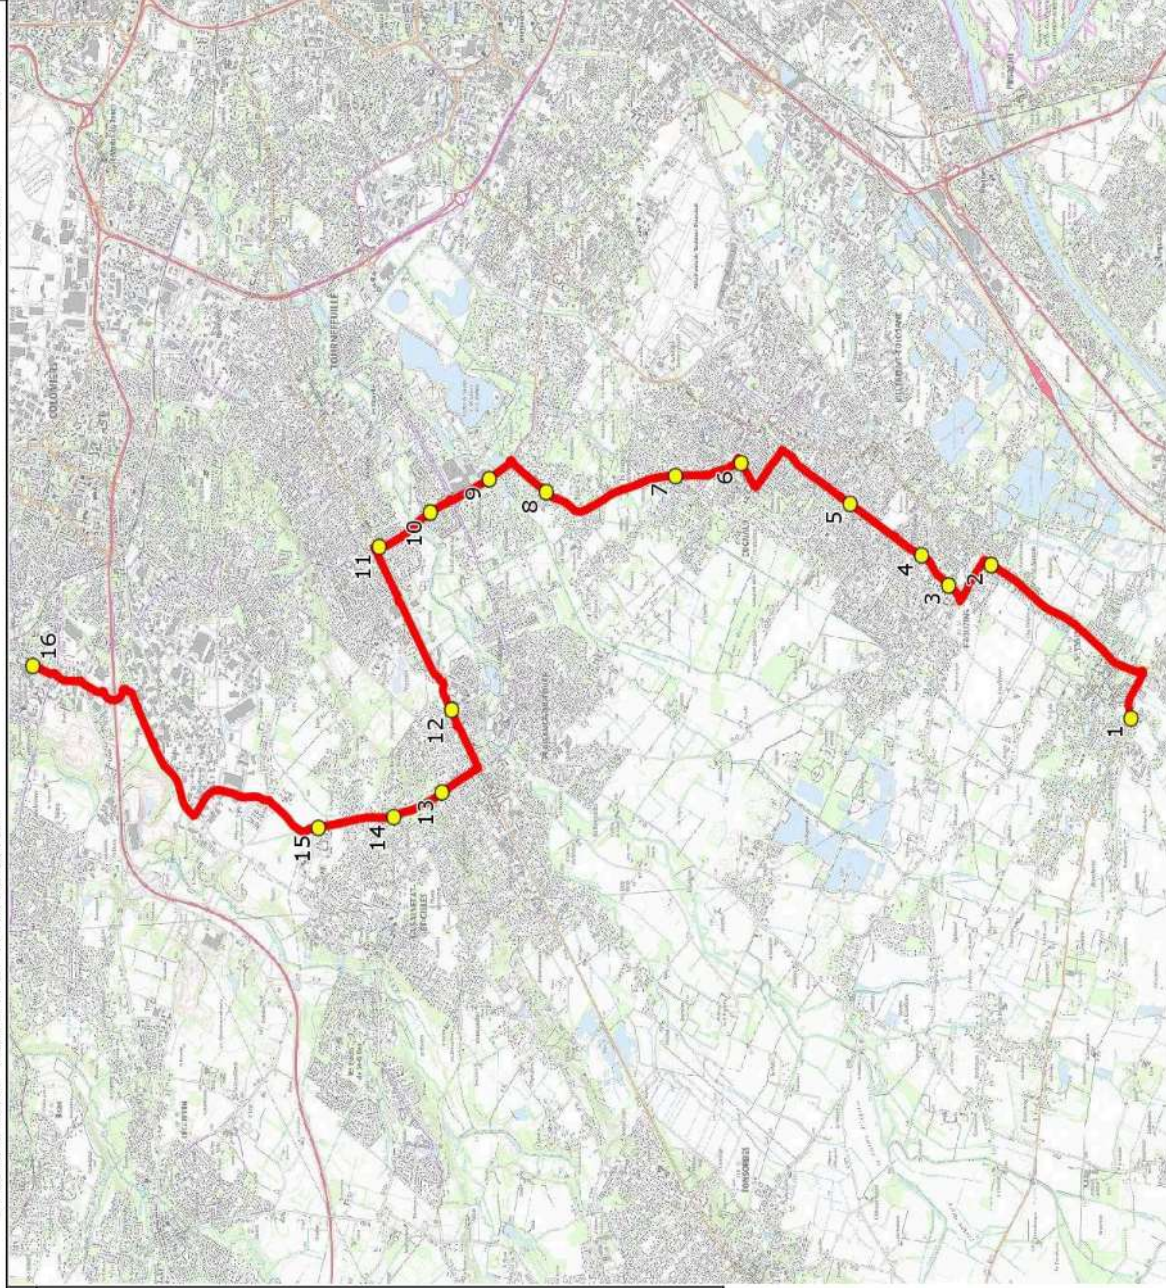

Mise à jour : 27/02/2024
 Marché (année de notification-durée) : 2023-5 2GO
 Nombre de places assises : 63 pl

Ligne : SEYSSES-LYCEES COLOMIERS
 Transporteur : GRPT ALCIS TRANSPORTS - NEGOTI - CHAUCHARD
 Sous-traitant : NEGOTI EPTR MOBILITES

Ligne N° : S8014
 Km en charge : 22 Km
 Année : 2017

ITINERAIRE INDICATIF (ALLER)	LMMJV--
SEYSSES	
1. Ch Gay/Ar Gay	06:50
FROUZINS	
2. Av Pyrénées/AB Chêne Vert	06:56
3. R République/Mairie/Ar Berdell	06:57
4. Ch Cendère/AB Surcouf	07:00
VILLENEUVE-TOLOSANE	
5. AR Tisséo Provence	07:03
CUGNAUX	
6. ABCDn0159 Vivier	07:05
7. Rte Tournefeuille/R Baudelaire AB	07:07
8. ABCDn0417 Cassebois	07:10
TOURNEFEUILLE	
9. Ch Larramet/Ar Passerive	07:12
10. ABCDn0956 Mirabeau	07:14
11. Ar Tisséo/Général Lederc	07:16
PLAISANCE-DU-TOUCH	
12. Av Pyrénées/Estujats/AHC	07:27
13. R Ecoles/R Acacias/R Peupliers/AB	07:30
14. Ch Mailhès/R Ecoles	07:32
15. AR Tisséo Perdiguier	07:34
COLOMIERS	
16. Abrisus _Lycée Victor Hugo	07:45 (1)

Ligne N° : S8014
 Km en charge : 22 Km
 Année : 2017

ITINERAIRE INDICATIF (RETOUR)	LM-JV--	Merc
COLOMIERS 1. Atribus _Lycée Victor Hugo	18:10	13:20
PLAISANCE-DU-TOUCH 2. AR Tisséo Perdiguier	18:20	13:30
3. Ch Mailhès/R Ecoles	18:22	13:32
4. R Ecoles/R Acacias/R Peupliers/AB	18:24	13:34
5. Av Pyrénées/Estujats/AHC	18:26	13:36
TOURNEFEUILLE 6. Arrêt Urbain à matérialiser Collège	18:29	13:39
7. ABCDn0956 Mirabeau	18:31	13:41
8. Ch Larramet/Ar Passerive	18:33	13:43
CUGNAUX 9. ABCDn0417 Cassebois	18:35	13:45
10. Rte Tournefeuille/R Baudelaire AB	18:37	13:47
11. ABCDn0159 Vivier	18:40	13:50
VILLENEUVE-TOLOSANE 12. AR Tisséo Provence	18:42	13:52
FROUZINS 13. Ch Cendère/AB Surcouf	18:44	13:54
14. R République/Mairie/Ar Berdeil	18:46	13:56
15. Av Pyrénées/AB Chêne Vert	18:47	13:57
SEYSSES 16. Ch Gay/Ar Gay	18:50	14:00